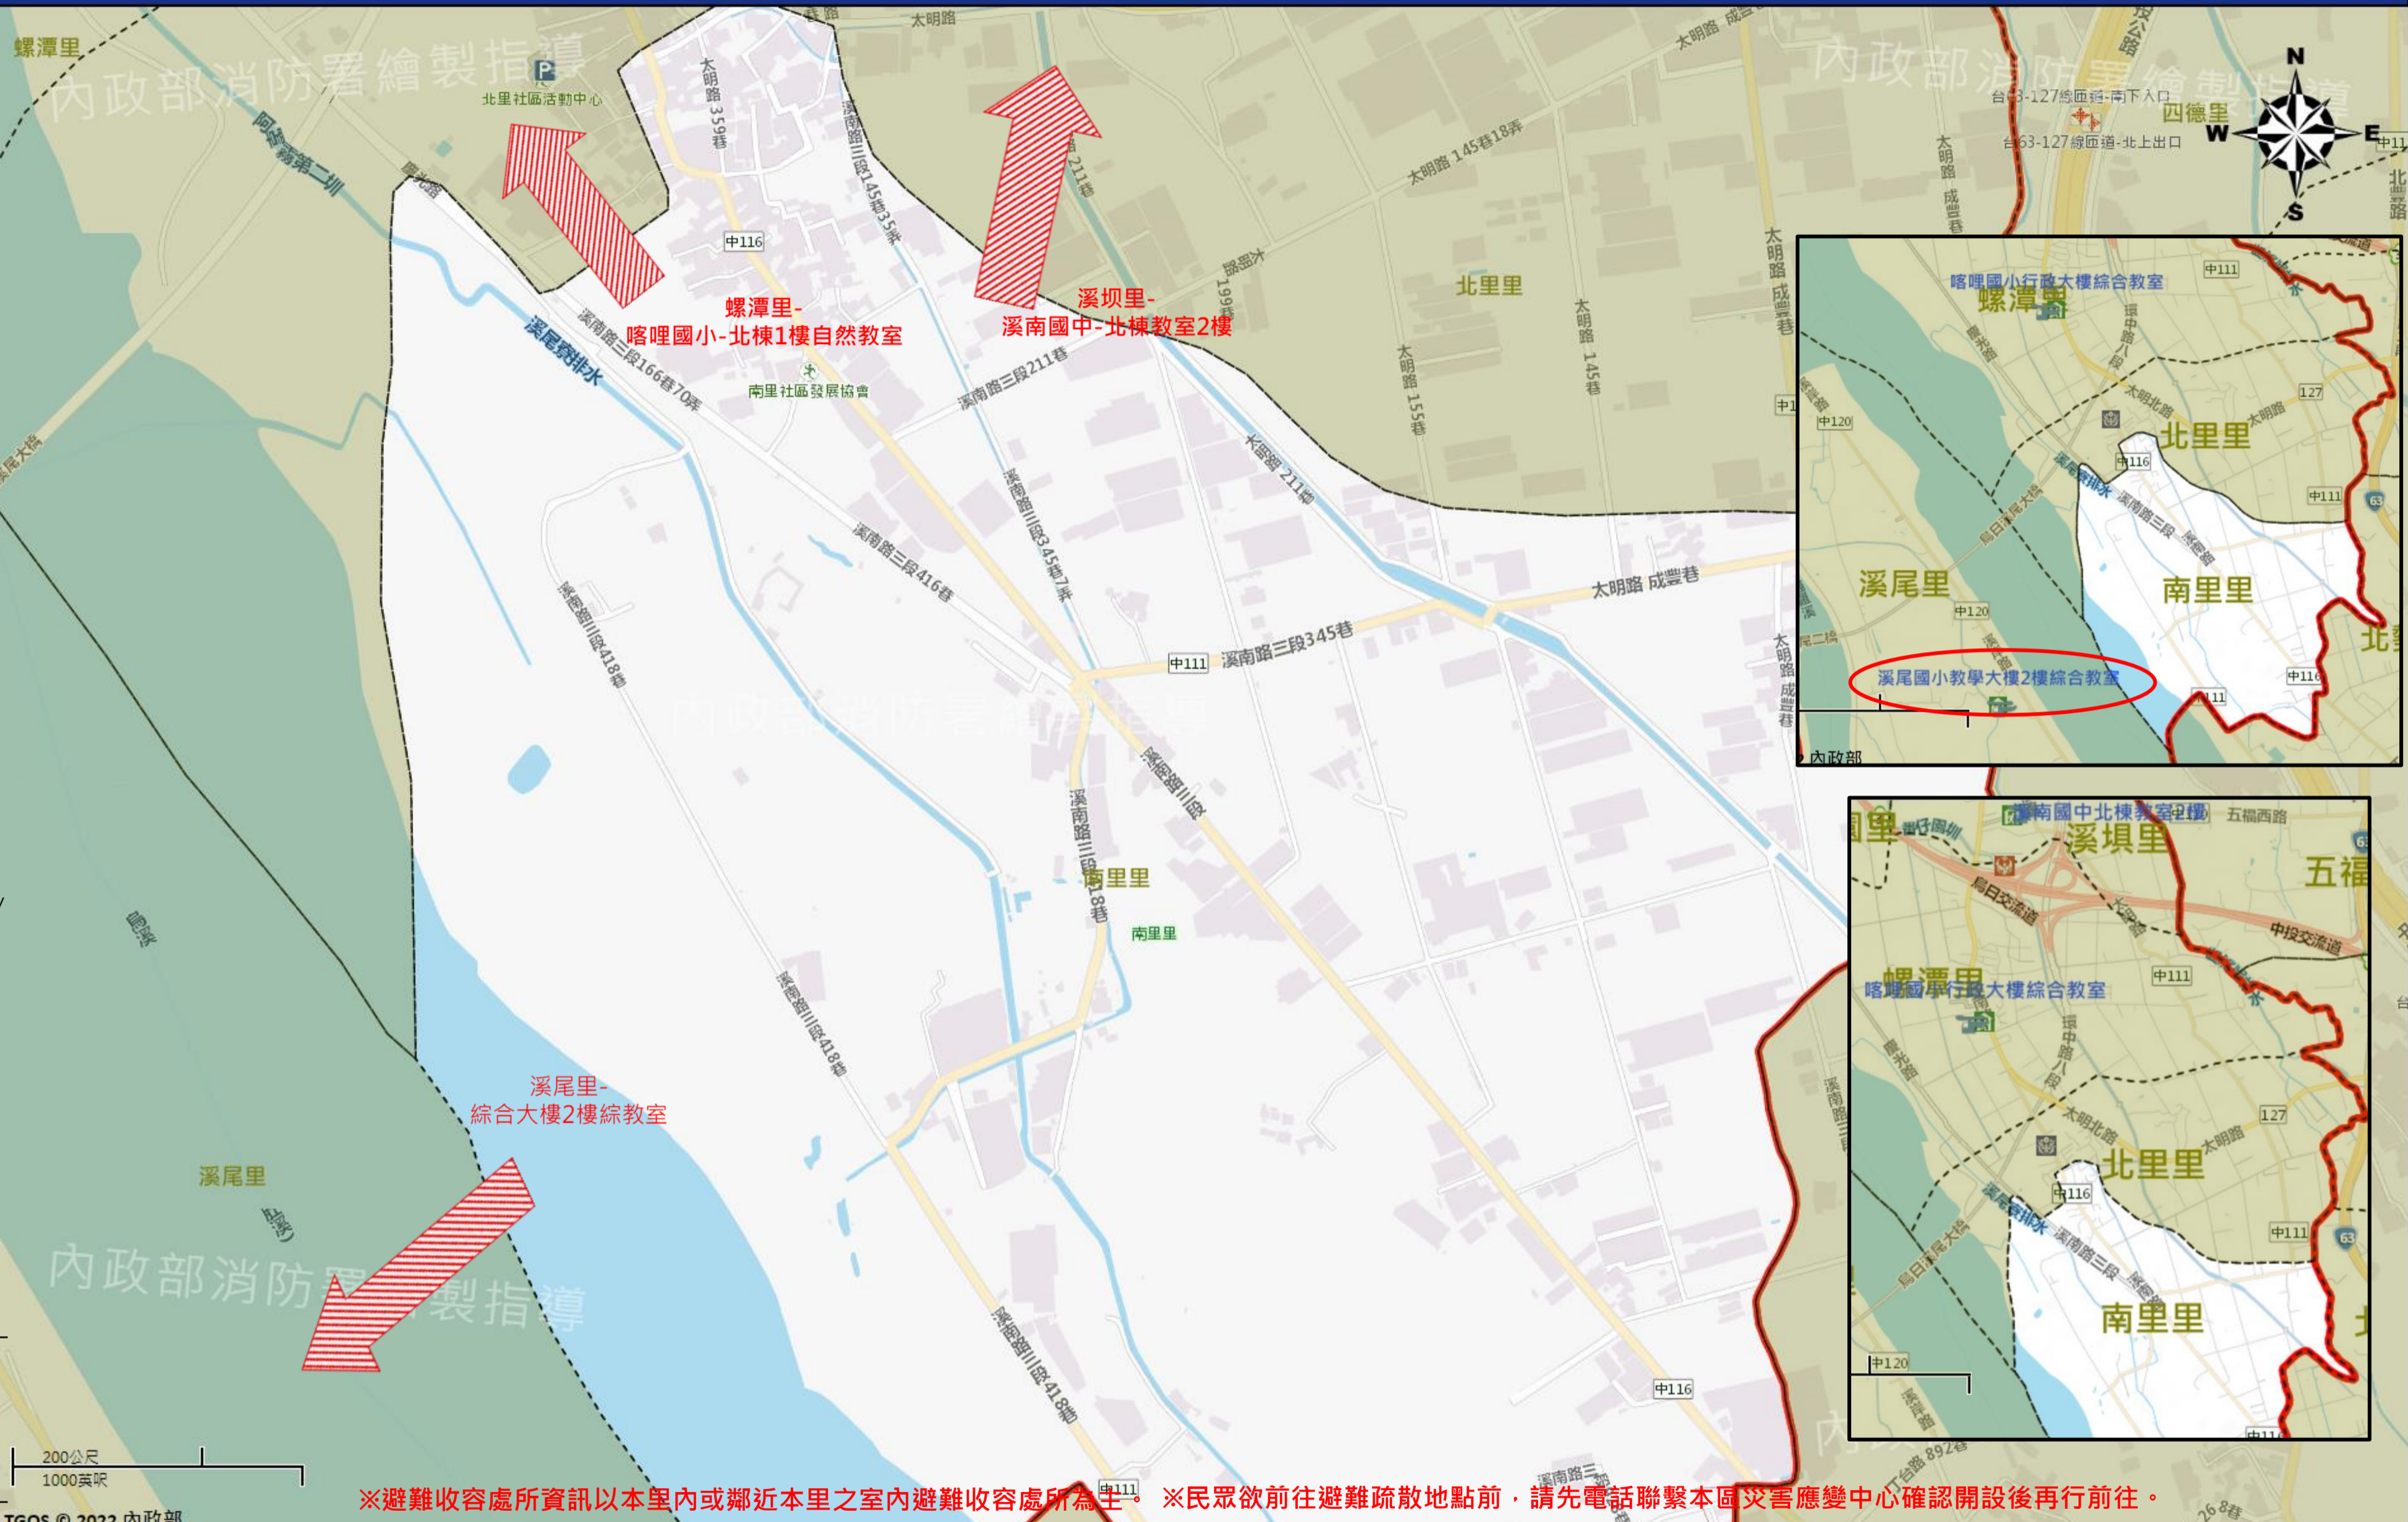

臺中市烏日區南里里簡易疏散避難地圖 Nanli Vil., Wuri District, Taichung City Simple Evacuation Map No.6602300-015

防災資訊表
Information Table

災害通報單位
Notification Unit

臺中市災害應變中心 Taichung EOC
04-23811119#567
烏日區災害應變中心 Wuri District EOC
04-23368016
警察局烏日分局 Police Department
04-23369595
消防局溪南分隊 Fire Department
04-23352111
1999臺中市民一碼通 Citizen Helpline
1999

防災資訊網站
Emergency Information website

經濟部水利署防災資訊服務網
Water Resources Agency, Ministry of Economic Affairs
<https://fhy.wra.gov.tw/>

行政院農委會土石流防災資訊網
Debris Flow Disaster Prevention Information
<http://246.swcb.gov.tw/>

NCDR災害情資網
National Science and Technology Center for Disaster Reduction
<http://ceocdss.ncdr.nat.gov.tw/>

臺中市政府水利局防災資訊網
Water Resources Bureau of Taichung City Government
<https://wrbeochi.taichung.gov.tw/TCSAFE/>

緊急聯絡人
Emergency Contact person

里長 Chief of Nanli Vil.
蔡敏陽 CAI,MIN-YANG
電話 Tel. : (04)23354128
手機 Phone Number : 0912-379728

避難收容處所
Evacuation Shelter

名稱(Name)：喀哩國小-北棟1樓自然教室
地址(add.)：溪南路二段370號
聯絡電話(Tel.)：(04)23351016
容納人數(Capacity)：200人(people)

名稱(Name)：溪尾國小-教學大樓2樓綜合教室
地址(add.)：溪岸路26號
聯絡電話(Tel.)：(04)92523020
容納人數(Capacity)：80人(people)

名稱(Name)：溪南國中-北棟教室2樓
地址(add.)：溪南路一段731號
聯絡電話(Tel.)：(04)23353959
容納人數(Capacity)：150人(people)

直升機停機處
Heliport Info

※避難收容處所資訊以本里內或鄰近本里之室內避難收容處所為主。※民眾欲前往避難疏散地點前，請先電話聯繫本區災害應變中心確認開設後再行前往。

直昇機停機處
Heliport Info

烏日區公所2022年6月製作
Made in Jun 2022 by Wuri District, Taichung City

圖例 Legend	防災 Disaster	道路 Road			設施 Facilities			界線 Administrative boundary						
		避難疏散方向 Evacuation route		一般道路 Road		省道 Provincial Road		室外避難處所 Outdoor Shelter		室內避難處所 Indoor Shelter		民生物資儲備處所 Material reserve		區行政界線 District level
	歷史淹水點位 History Flooding Point		縣道 County highway		快速道路 Expressway		醫療機構 Medical Facility		警察單位 Police Department		消防單位 Fire Department		里行政界線 Village level	
	歷史坡地災害 History slope point		國道 Highway		臺灣鐵路 TRA		社福機構(身障) Disabled Persons		社福機構(老人) Elderly welfare institution		社福機構(兒少) Children welfare		臺中市市民防災手冊 Taichung Citizen Disaster Prevention Guide	
			臺灣高鐵 THSR		台中捷運 TMRA		一般護理之家 Nursing Home		災害應變中心 Emergency Operation Center		直升機停機處 Heliport