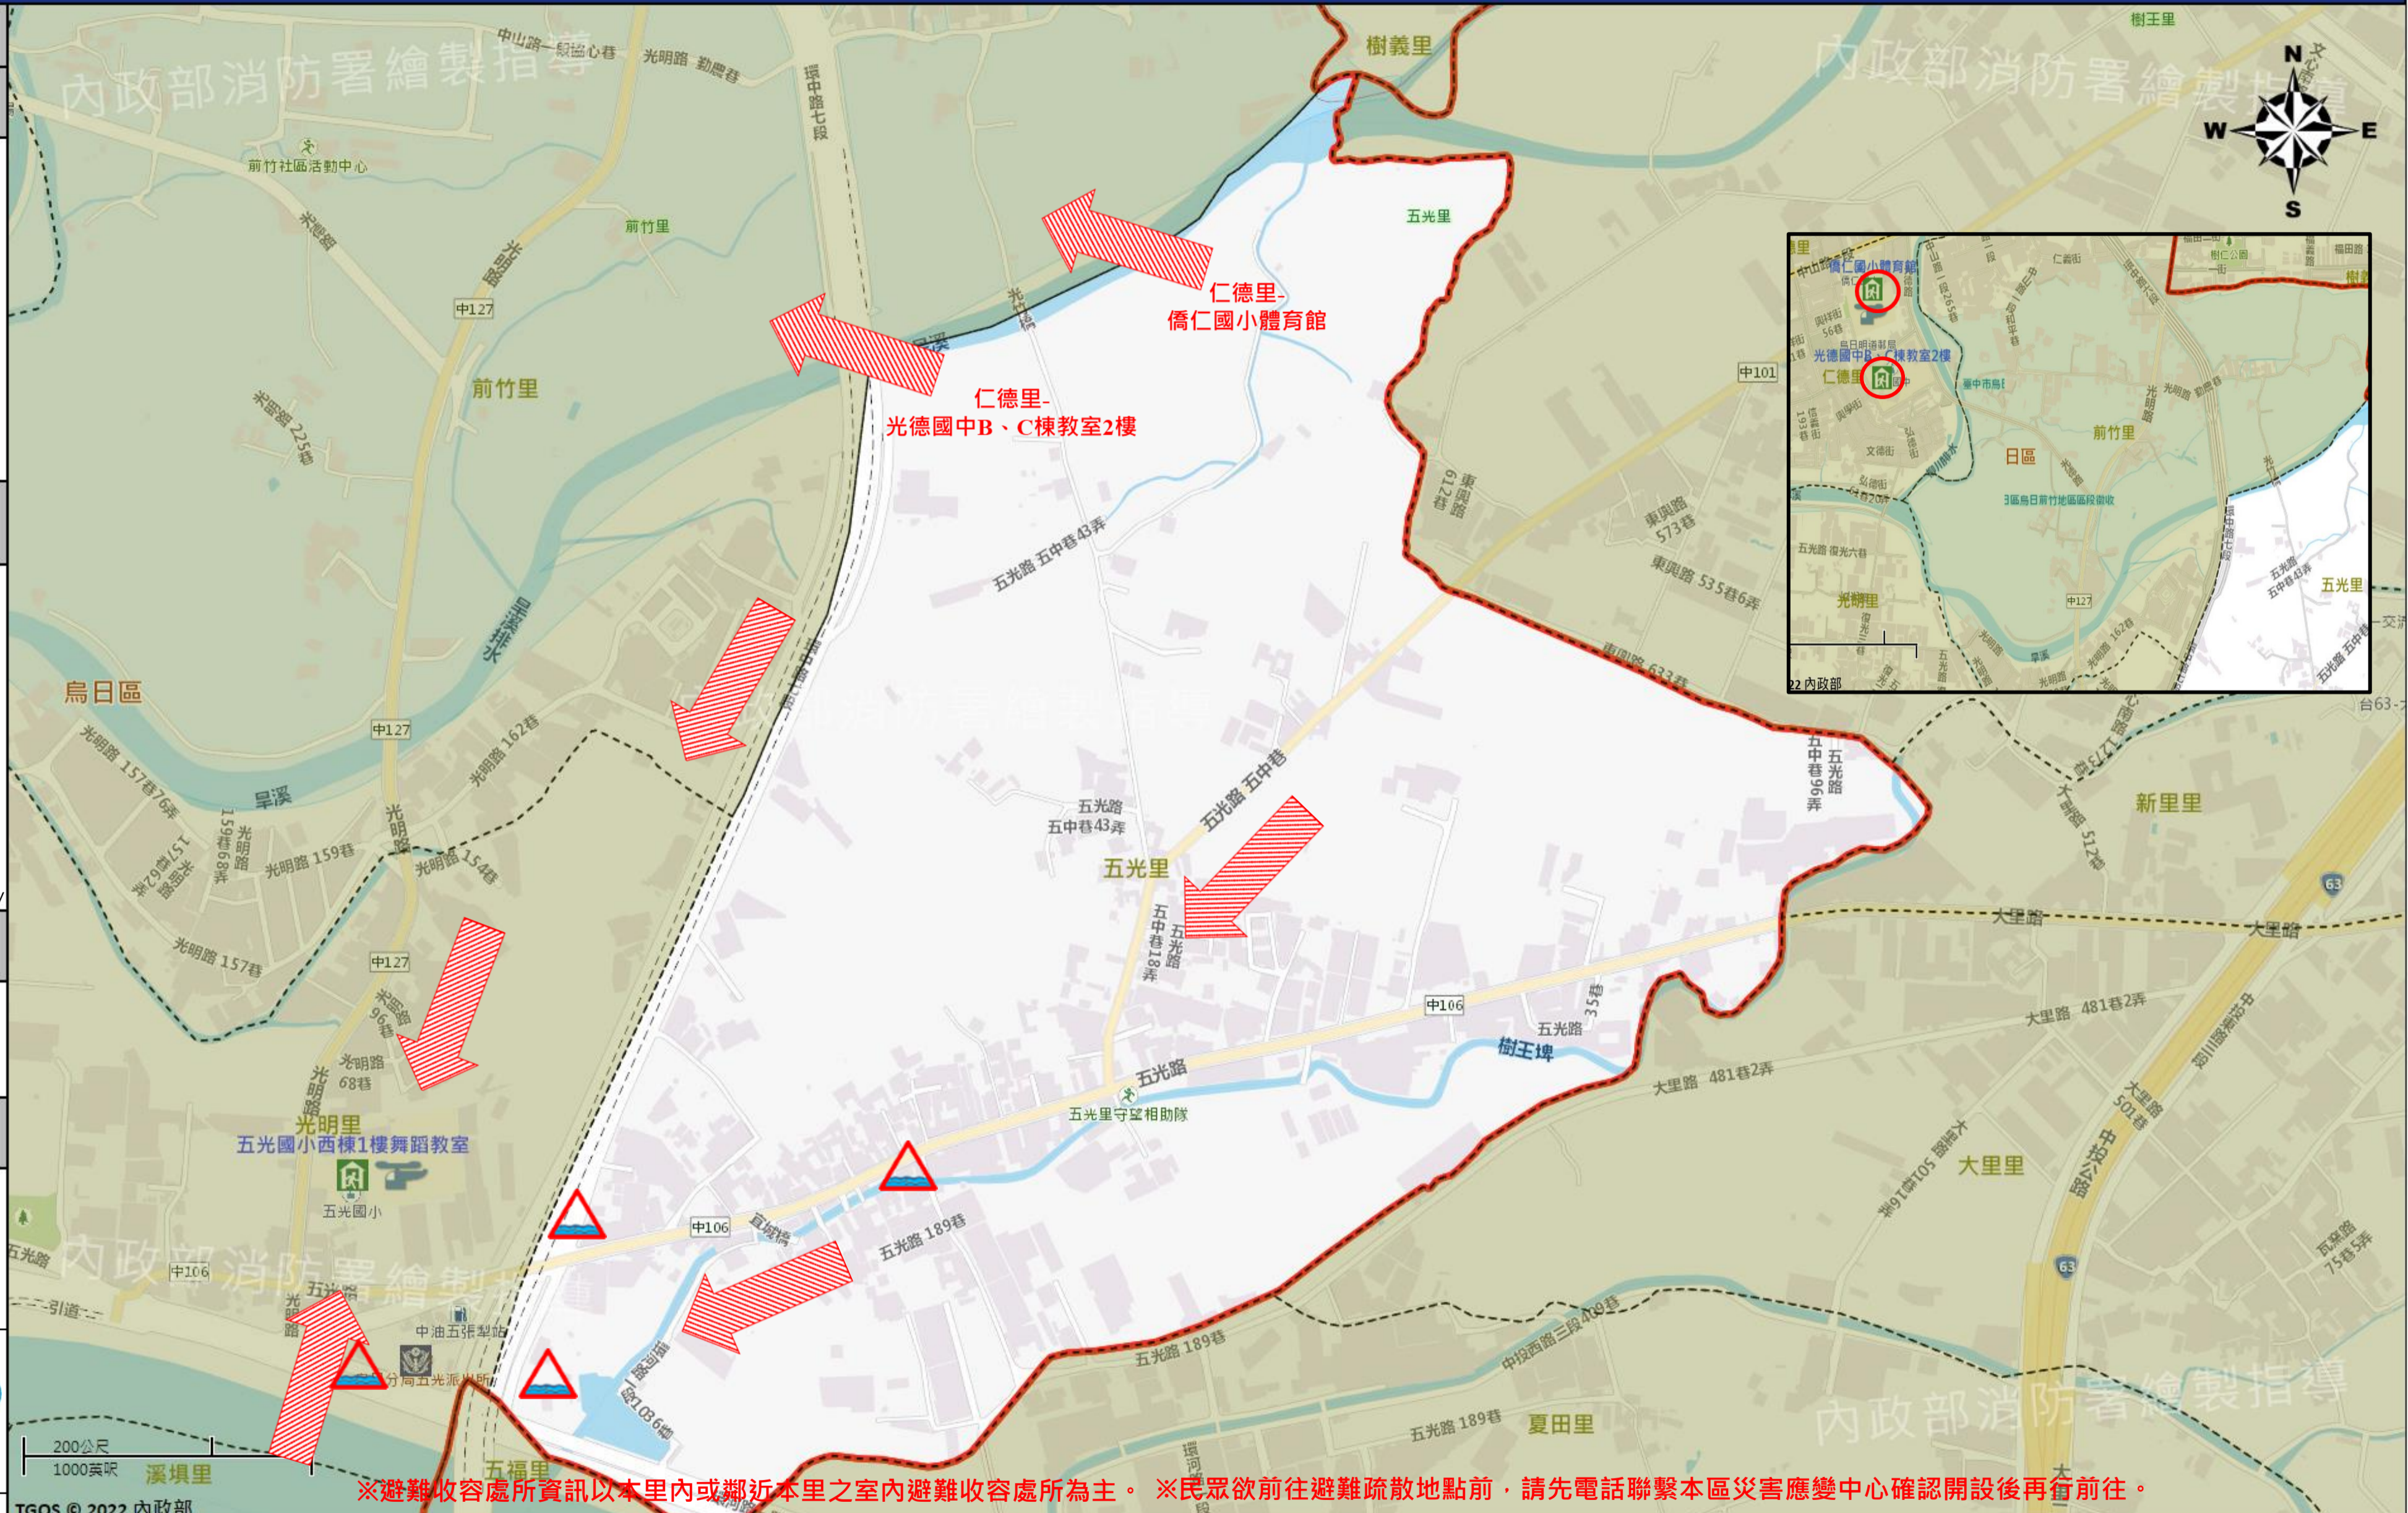

臺中市烏日區五光里簡易疏散避難地圖 Wuguang Vil., Wuri District, Taichung City Simple Evacuation Map No.6602300-009

防災資訊表 Information Table
災害通報單位 Notification Unit
臺中市災害應變中心 Taichung EOC 04-23811119#567 烏日區災害應變中心 Wuri District EOC 04-23368016 警察局烏日分局 Police Department 04-23369595 消防局烏日分隊 Fire Department 04-23365119 1999臺中市民一碼通 Citizen Helpline 1999

防災資訊網站 Emergency Information website
經濟部水利署防災資訊服務網 Water Resources Agency, Ministry of Economic Affairs https://thy.wra.gov.tw/
行政院農委會土石流防災資訊網 Debris Flow Disaster Prevention Information http://246.swcb.gov.tw/
NCDR災害情資網 National Science and Technology Center for Disaster Reduction http://ceodss.ncdr.nat.gov.tw/
臺中市政府水利局防災資訊網 Water Resources Bureau of Taichung City Government https://wrbeochi.taichung.gov.tw/TCSAFE/

緊急聯絡人 Emergency Contact person
里長 Chief of Wuguang Vil. 林榮源 LIN,RONG-YUAN 電話 Tel. : (04)23372378 手機 Phone Number : 0933-423860

避難收容處所 Evacuation Shelter
名稱(Name) : 五光國小-西棟1樓舞蹈教室 地址(add.) : 光明路40號 聯絡電話(Tel.) : (04)23362276 容納人數(Capacity) : 50人(people)
名稱(Name) : 光德國中-B、C棟教室2樓 地址(add.) : 信義街99號 聯絡電話(Tel.) : (04)23389802 容納人數(Capacity) : 320人(people)

名稱(Name) : 僑仁國小-體育館 地址(add.) : 中山路一段341號 聯絡電話(Tel.) : (04)23381241 容納人數(Capacity) : 300人(people)

直升機停機處 Heliport Info
名稱 : 五光國小 轄區分隊(電話) : 烏日分隊 (04)23381078
烏日區公所2022年6月製作 Made in Jun 2022 by Wuri District, Taichung City

※避難收容處所資訊以本里內或鄰近本里之室內避難收容處所為主。※民眾欲前往避難疏散地點前，請先電話聯繫本區災害應變中心確認開設後再行前往。

圖例 legend	防災 Disaster	道路 Road			設施 Facilities			界線 Administrative boundary
	避難疏散方向 Evacuation route	一般道路 Road	省道 Provincial Road	室外避難處所 Outdoor Shelter	室內避難處所 Indoor Shelter	民生物資儲備處所 Material reserve	區行政界線 District level	
	歷史淹水點位 History Flooding Point	縣道 County highway	快速道路 Expressway	醫療機構 Medical Facility	警察單位 Police Department	消防單位 Fire Department	里行政界線 Village level	
	歷史坡地災害 History slope point	國道 Highway	臺灣鐵路 TRA	社福機構(身障) Disabled Persons	社福機構(老人) Elderly welfare institution	社福機構(兒少) Children welfare	臺中市市民防災手冊 Taichung Citizen Disaster Prevention Guide	
		臺灣高鐵 THSR	台中捷運 TMRA	一般護理之家 Nursing Home	災害應變中心 Emergency Operation Center	直升機停機處 Heliport