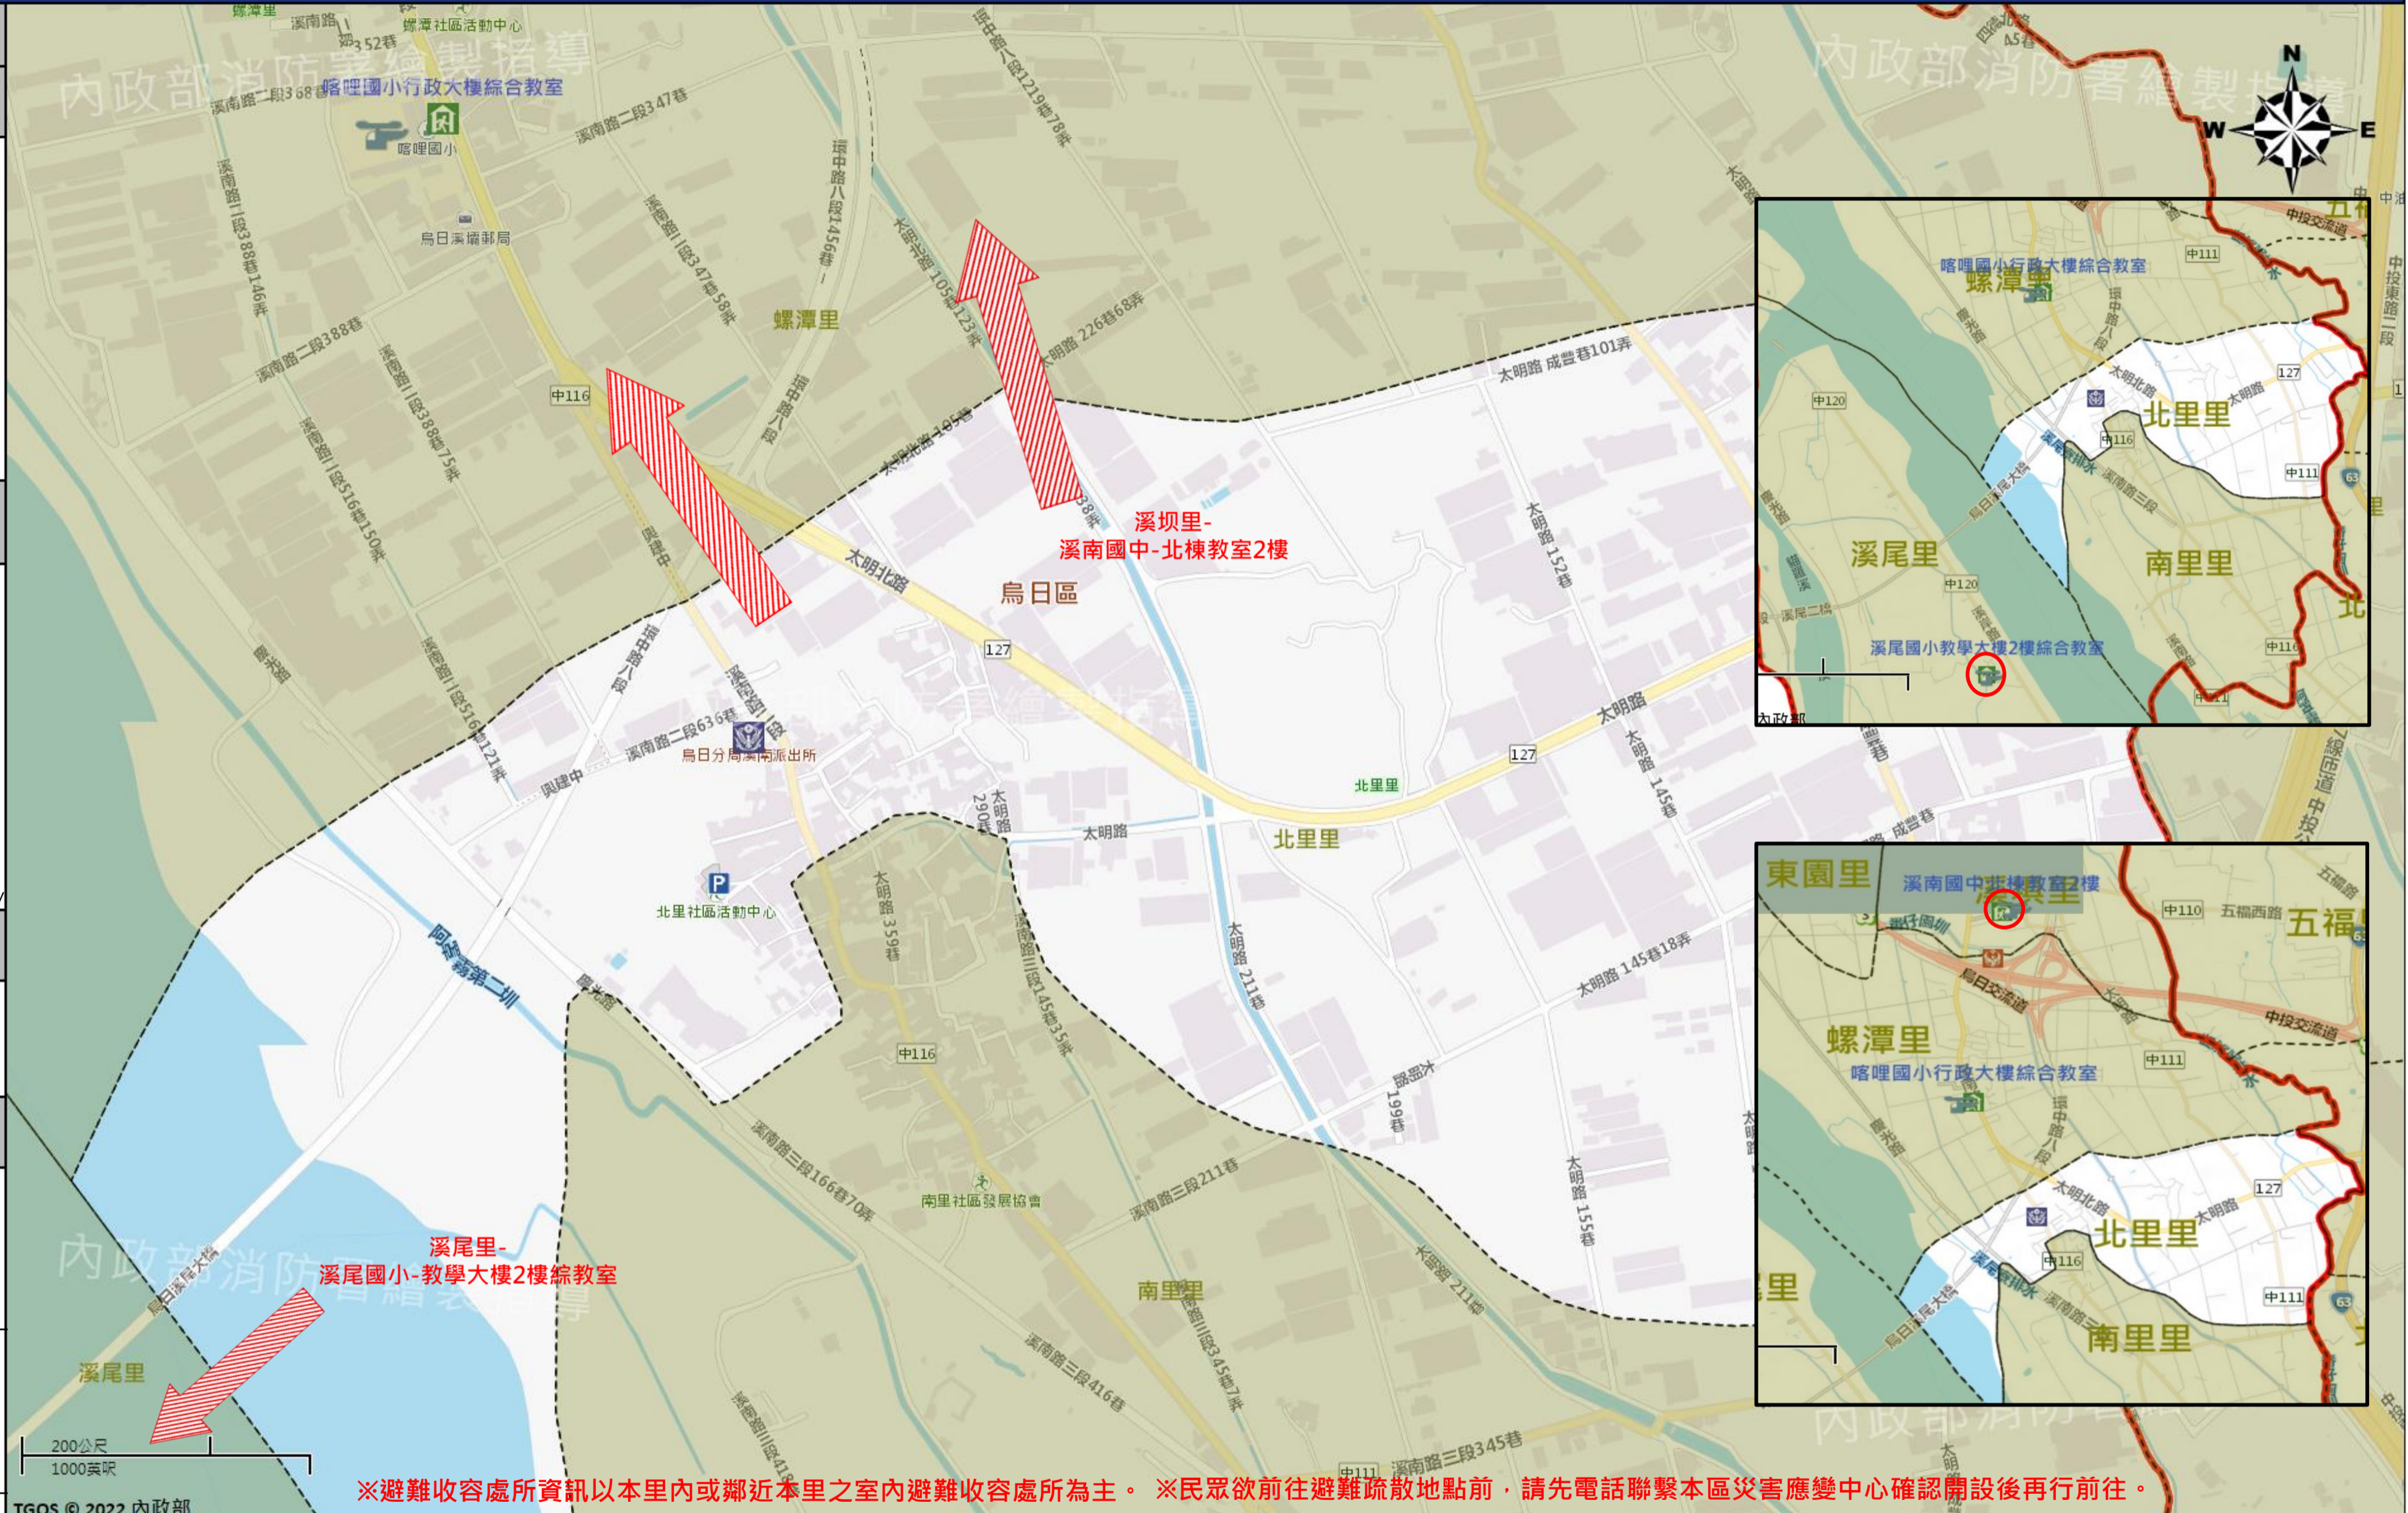

臺中市烏日區北里里簡易疏散避難地圖 Beili Vil., Wuri District, Taichung City Simple Evacuation Map No.6602300-014

防災資訊表
Information Table

災害通報單位
Notification Unit

臺中市災害應變中心 Taichung EOC
04-23811119#567
烏日區災害應變中心Wuri District EOC
04-23368016
警察局烏日分局 Police Department
04-23369595
消防局溪湳分隊 Fire Department
04-23355211
1999臺中市民一碼通 Citizen Helpline
1999

防災資訊網站
Emergency Information website

經濟部水利署防災資訊服務網
Water Resources Agency, Ministry of Economic Affairs
<https://fhy.wra.gov.tw/>

行政院農委會土石流防災資訊網
Debris Flow Disaster Prevention Information
<http://246.swcb.gov.tw/>

NCDR災害情資網
National Science and Technology Center for Disaster Reduction
<http://ceodss.ncdr.nat.gov.tw/>

臺中市政府水利局防災資訊網
Water Resources Bureau of Taichung City Government
<https://wrbeochi.taichung.gov.tw/TCSAFE/>

緊急聯絡人
Emergency Contact person

里長 Chief of Beili Vil.
魏周森 WEI,ZHOU-SEN
電話 Tel. : (04)23355305
手機 Phone Number : 0955-809093

避難收容處所
Evacuation Shelter

名稱(Name)：喀哩國小-北棟1樓自然教室
地址(add.)：溪南路二段370號
聯絡電話(Tel.)：(04)23351016
容納人數(Capacity)：200人(people)

名稱(Name)：溪南國中-北棟教室2樓
地址(add.)：溪南路一段731號
聯絡電話(Tel.)：(04)23353959
容納人數(Capacity)：150人(people)

名稱(Name)：溪尾國小-教學大樓2樓綜教室
地址(add.)：溪岸路26號
聯絡電話(Tel.)：(04)92523020
容納人數(Capacity)：80人(people)

直升機停機處
Heliport Info

名稱：喀哩國小
轄區分隊(電話)：烏日分隊(04-23381078)

烏日區公所2022年6月製作
Made in Jun 2022 by Wuri District, Taichung City

※避難收容處所資訊以本里內或鄰近本里之室內避難收容處所為主。※民眾欲前往避難疏散地點前，請先電話聯繫本區災害應變中心確認開設後再行前往。

圖例 legend	防災 Disaster	道路 Road			設施 Facilities			界線 Administrative boundary						
		避難疏散方向 Evacuation route		一般道路 Road		省道 Provincial Road		室外避難處所 Outdoor Shelter		室內避難處所 Indoor Shelter		民生物資儲備處所 Material reserve		區行政界線 District level
	歷史淹水點位 History Flooding Point		縣道 County highway		快速道路 Expressway		醫療機構 Medical Facility		警察單位 Police Department		消防單位 Fire Department		里行政界線 Village level	
	歷史坡地災害 History slope point		國道 Highway		臺灣鐵路 TRA		社福機構(身障) Disabled Persons		社福機構(老人) Elderly welfare institution		社福機構(兒少) Children welfare		直升機停機處 Heliport	
			臺灣高鐵 THSR		台中捷運 TMRA		一般護理之家 Nursing Home		災害應變中心 Emergency Operation Center					

臺中市市民防災手冊
Taichung Citizen Disaster Prevention Guide