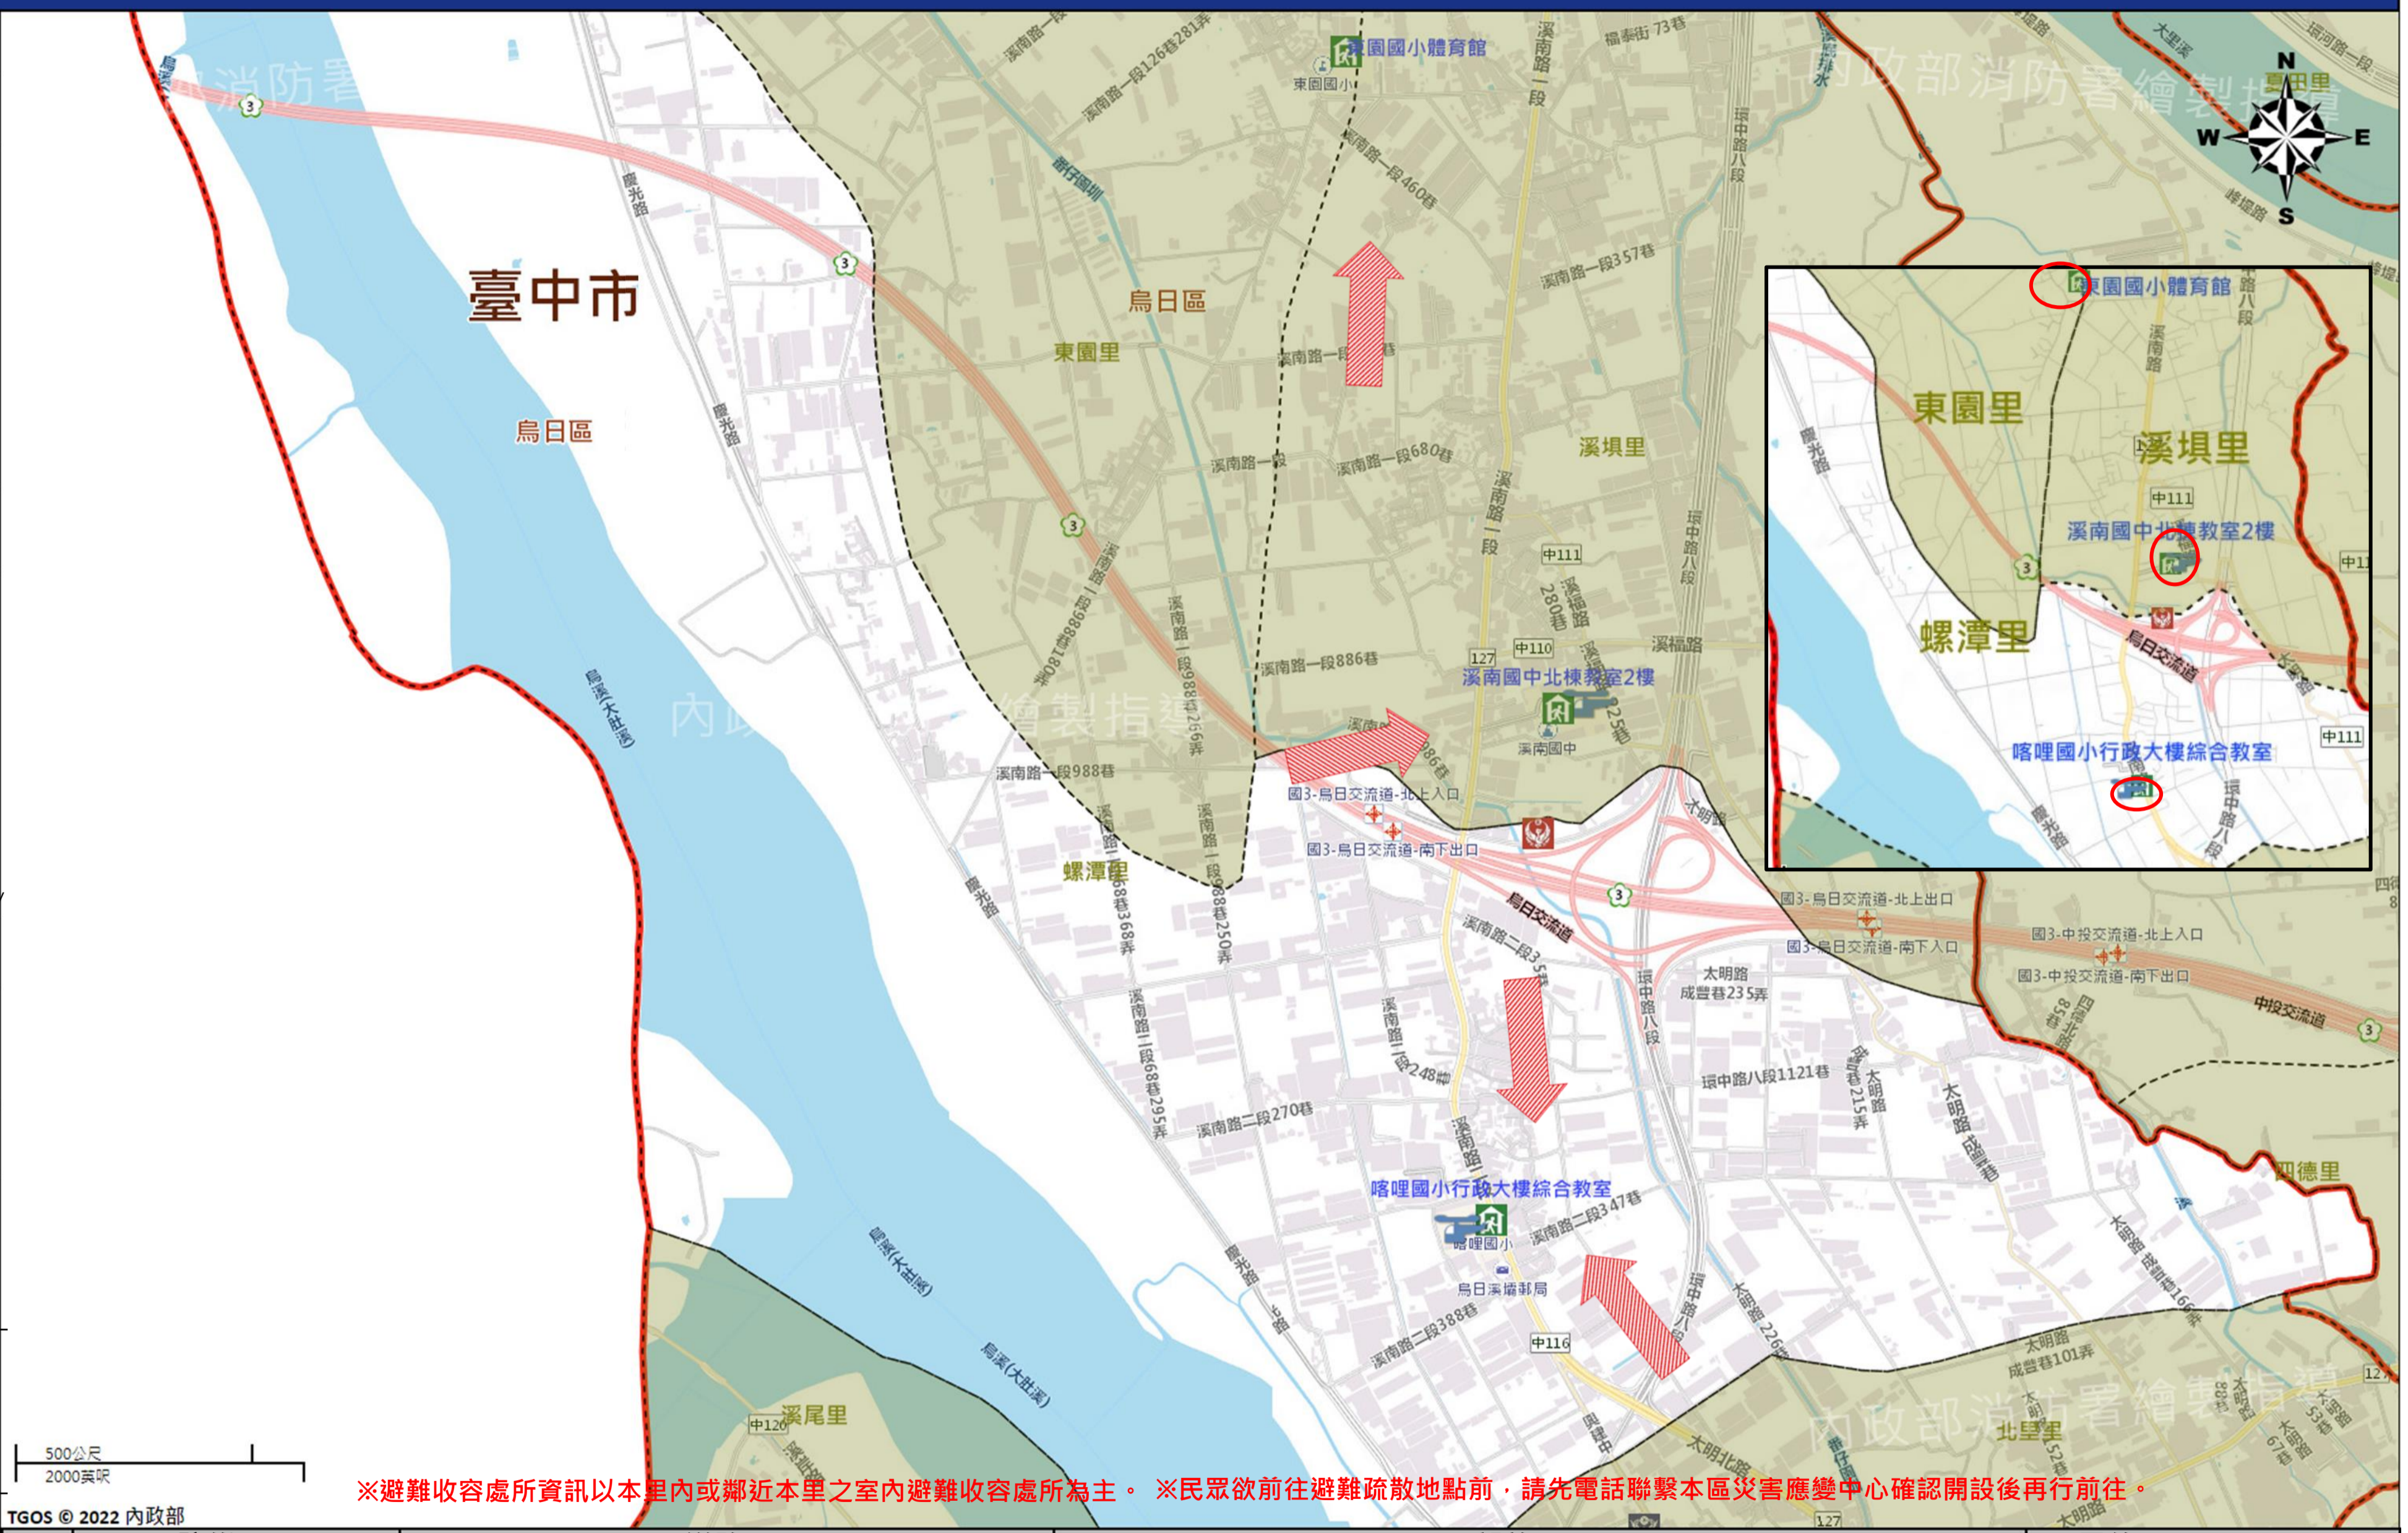

防災資訊表
Information Table

災害通報單位
Notification Unit

臺中市災害應變中心 Taichung EOC
04-23811119#567
烏日區災害應變中心 Wuri District EOC
04-23368016
警察局烏日分局 Police Department
04-23369595
消防局溪湳分隊 Fire Department
04-2335211
1999臺中市民一碼通 Citizen Helpline
1999

防災資訊網站
Emergency Information website

經濟部水利署防災資訊服務網
Water Resources Agency, Ministry of Economic Affairs
<https://fhy.wra.gov.tw/>
行政院農委會土石流防災資訊網
Debris Flow Disaster Prevention Information
<http://246.swcb.gov.tw/>
NCDR災害情資網
National Science and Technology Center for Disaster Reduction
<http://ceodss.ncdr.nat.gov.tw/>
臺中市政府水利局防災資訊網
Water Resources Bureau of Taichung City Government
<https://wrbeochi.taichung.gov.tw/TCSAFE/>

緊急聯絡人
Emergency Contact person

里長 Chief of Luotan Vil.
林國貞 LIN, GUO-ZHEN
電話 Tel. : (04)23351843
手機 Phone Number : 0921-325127

避難收容處所
Evacuation Shelter

名稱(Name)：東園國小-體育館 (水震)
地址(add.)：溪南路一段238巷198號
聯絡電話(Tel.)：(04)23353092
容納人數(Capacity)：150人(people)

名稱(Name)：溪南國中-北棟教室2樓 (水)
地址(add.)：溪南路一段731號
聯絡電話(Tel.)：(04)23353959
容納人數(Capacity)：150人(people)

名稱(Name)：喀哩國小-北棟1樓自然教室 (水)
地址(add.)：溪南路二段370號
聯絡電話(Tel.)：(04)23351016
容納人數(Capacity)：200人(people)

直升機停機處
Heliport Info

名稱：溪南國中
轄區分隊(電話)：烏日分隊(04-23381080)

圖例
Legend

避難疏散方向 Evacuation route

歷史淹水點位 History Flooding Point

歷史坡地災害 History slope point

※避難收容處所資訊以本里內或鄰近本里之室內避難收容處所為主。※民眾欲前往避難疏散地點前，請先電話聯繫本區災害應變中心確認開設後再行前往。

防災 Disaster	道路 Road	設施 Facilities	界線 Administrative boundary
避難疏散方向 Evacuation route	一般道路 Road	室外避難處所 Outdoor Shelter	區行政界線 District level
歷史淹水點位 History Flooding Point	縣道 County highway	醫療機構 Medical Facility	里行政界線 Village level
歷史坡地災害 History slope point	國道 Highway	社福機構(身障) Disabled Persons	臺中市市民防災手冊 Taichung Citizen Disaster Prevention Guide
	臺灣鐵路 TRA	社福機構(老人) Elderly welfare institution	
	臺灣高鐵 THSR	社福機構(兒少) Children welfare	
	台中捷運 TMRA	一般護理之家 Nursing Home	
		室內避難處所 Indoor Shelter	
		民生物資儲備處所 Material reserve	
		警察單位 Police Department	
		消防單位 Fire Department	
		災害應變中心 Emergency Operation Center	
		直升機停機處 Heliport