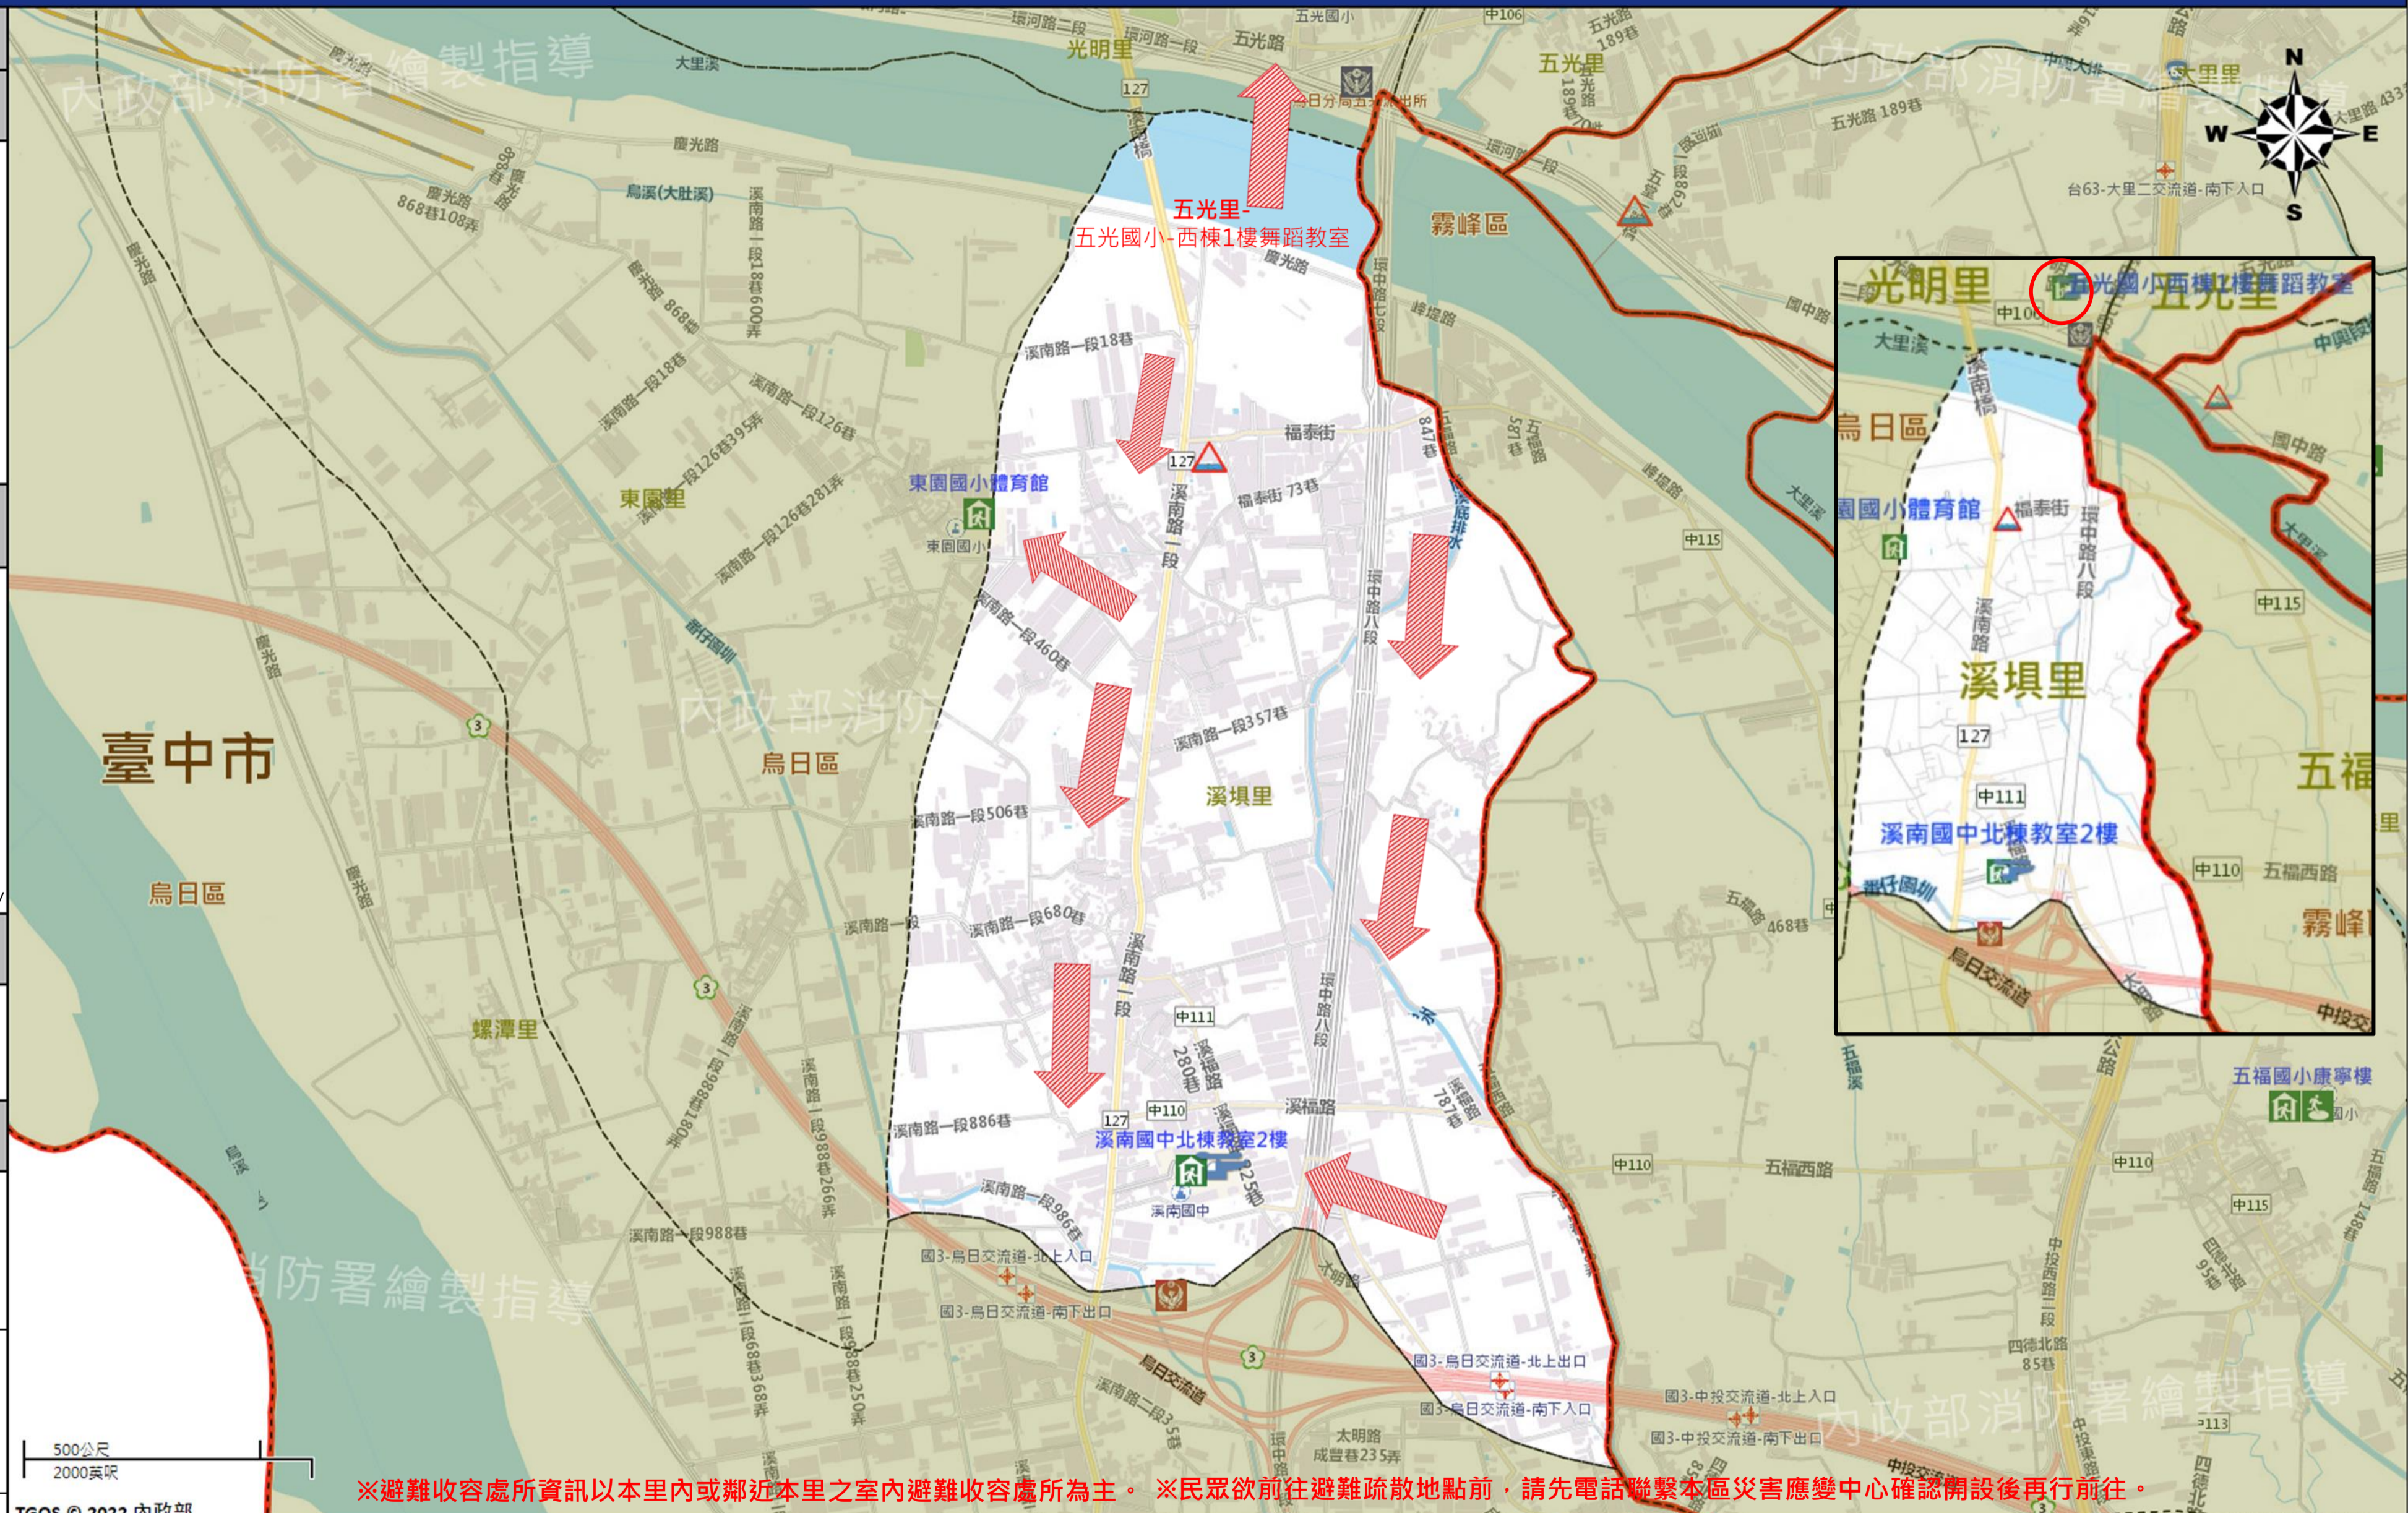

臺中市烏日區溪埧里簡易疏散避難地圖 Xiju Vil., Wuri District, Taichung City Simple Evacuation Map No.6602300-012

防災資訊表
Information Table

災害通報單位
Notification Unit

臺中市災害應變中心 Taichung EOC
04-23811119#567

烏日區災害應變中心 Wuri District EOC
04-23368016

警察局烏日分局 Police Department
04-23369595

消防局溪埧分隊 Fire Department
04-23355211

1999臺中市民一碼通 Citizen Helpline
1999

防災資訊網站
Emergency Information website

經濟部水利署防災資訊服務網
Water Resources Agency, Ministry of Economic Affairs
<https://fhy.wra.gov.tw/>

行政院農委會土石流防災資訊網
Debris Flow Disaster Prevention Information
<http://246.swcb.gov.tw/>

NCDR災害情資網
National Science and Technology Center for Disaster Reduction
<http://ceocdss.ncdr.nat.gov.tw/>

臺中市政府水利局防災資訊網
Water Resources Bureau of Taichung City Government
<https://wrbeochi.taichung.gov.tw/TCSAFE/>

緊急聯絡人
Emergency Contact person

里長 Chief of Xiju Vil.
陳登正 CHEN, DENG-JHENG
電話 Tel. : (04)23358489
手機 Phone Number : 0932-500197

避難收容處所
Evacuation Shelter

名稱(Name) : 溪南國中-北棟教室2樓
地址(add.) : 溪南路一段731號 (水)
聯絡電話(Tel.) : (04)23353959
容納人數(Capacity) : 150人(people)

名稱(Name) : 東園國小-體育館 (水)
地址(add.) : 溪南路一段238巷198號
聯絡電話(Tel.) : (04)23353092
容納人數(Capacity) : 150人(people)

名稱(Name) : 五光國小-西棟1樓舞蹈教室 (水)
地址(add.) : 光明路40號
聯絡電話(Tel.) : (04)23362276
容納人數(Capacity) : 50人(people)

直升機停機處
Heliport Info

名稱 : 溪南國中
轄區分隊(電話) : 烏日分隊(04-23381080)

烏日區公所2022年6月製作
Made in Jun 2022 by Wuri District, Taichung City

※避難收容處所資訊以本里內或鄰近本里之室內避難收容處所為主。※民眾欲前往避難疏散地點前，請先電話聯繫本區災害應變中心確認開設後再行前往。

圖例 legend	防災 Disaster	道路 Road			設施 Facilities			界線 Administrative boundary						
		避難疏散方向 Evacuation route		一般道路 Road		省道 Provincial Road		室外避難處所 Outdoor Shelter		室內避難處所 Indoor Shelter		民生物資儲備處所 Material reserve		區行政界線 District level
	歷史淹水點位 History Flooding Point		縣道 County highway		快速道路 Expressway		醫療機構 Medical Facility		警察單位 Police Department		消防單位 Fire Department		里行政界線 Village level	
	歷史坡地災害 History slope point		國道 Highway		臺灣鐵路 TRA		社福機構(身障) Disabled Persons		社福機構(老人) Elderly welfare institution		社福機構(兒少) Children welfare		直升機停機處 Heliport	
			臺灣高鐵 THSR		台中捷運 TMRA		一般護理之家 Nursing Home		災害應變中心 Emergency Operation Center					

臺中市民防防災手冊
Taichung Citizen Disaster Prevention Guide