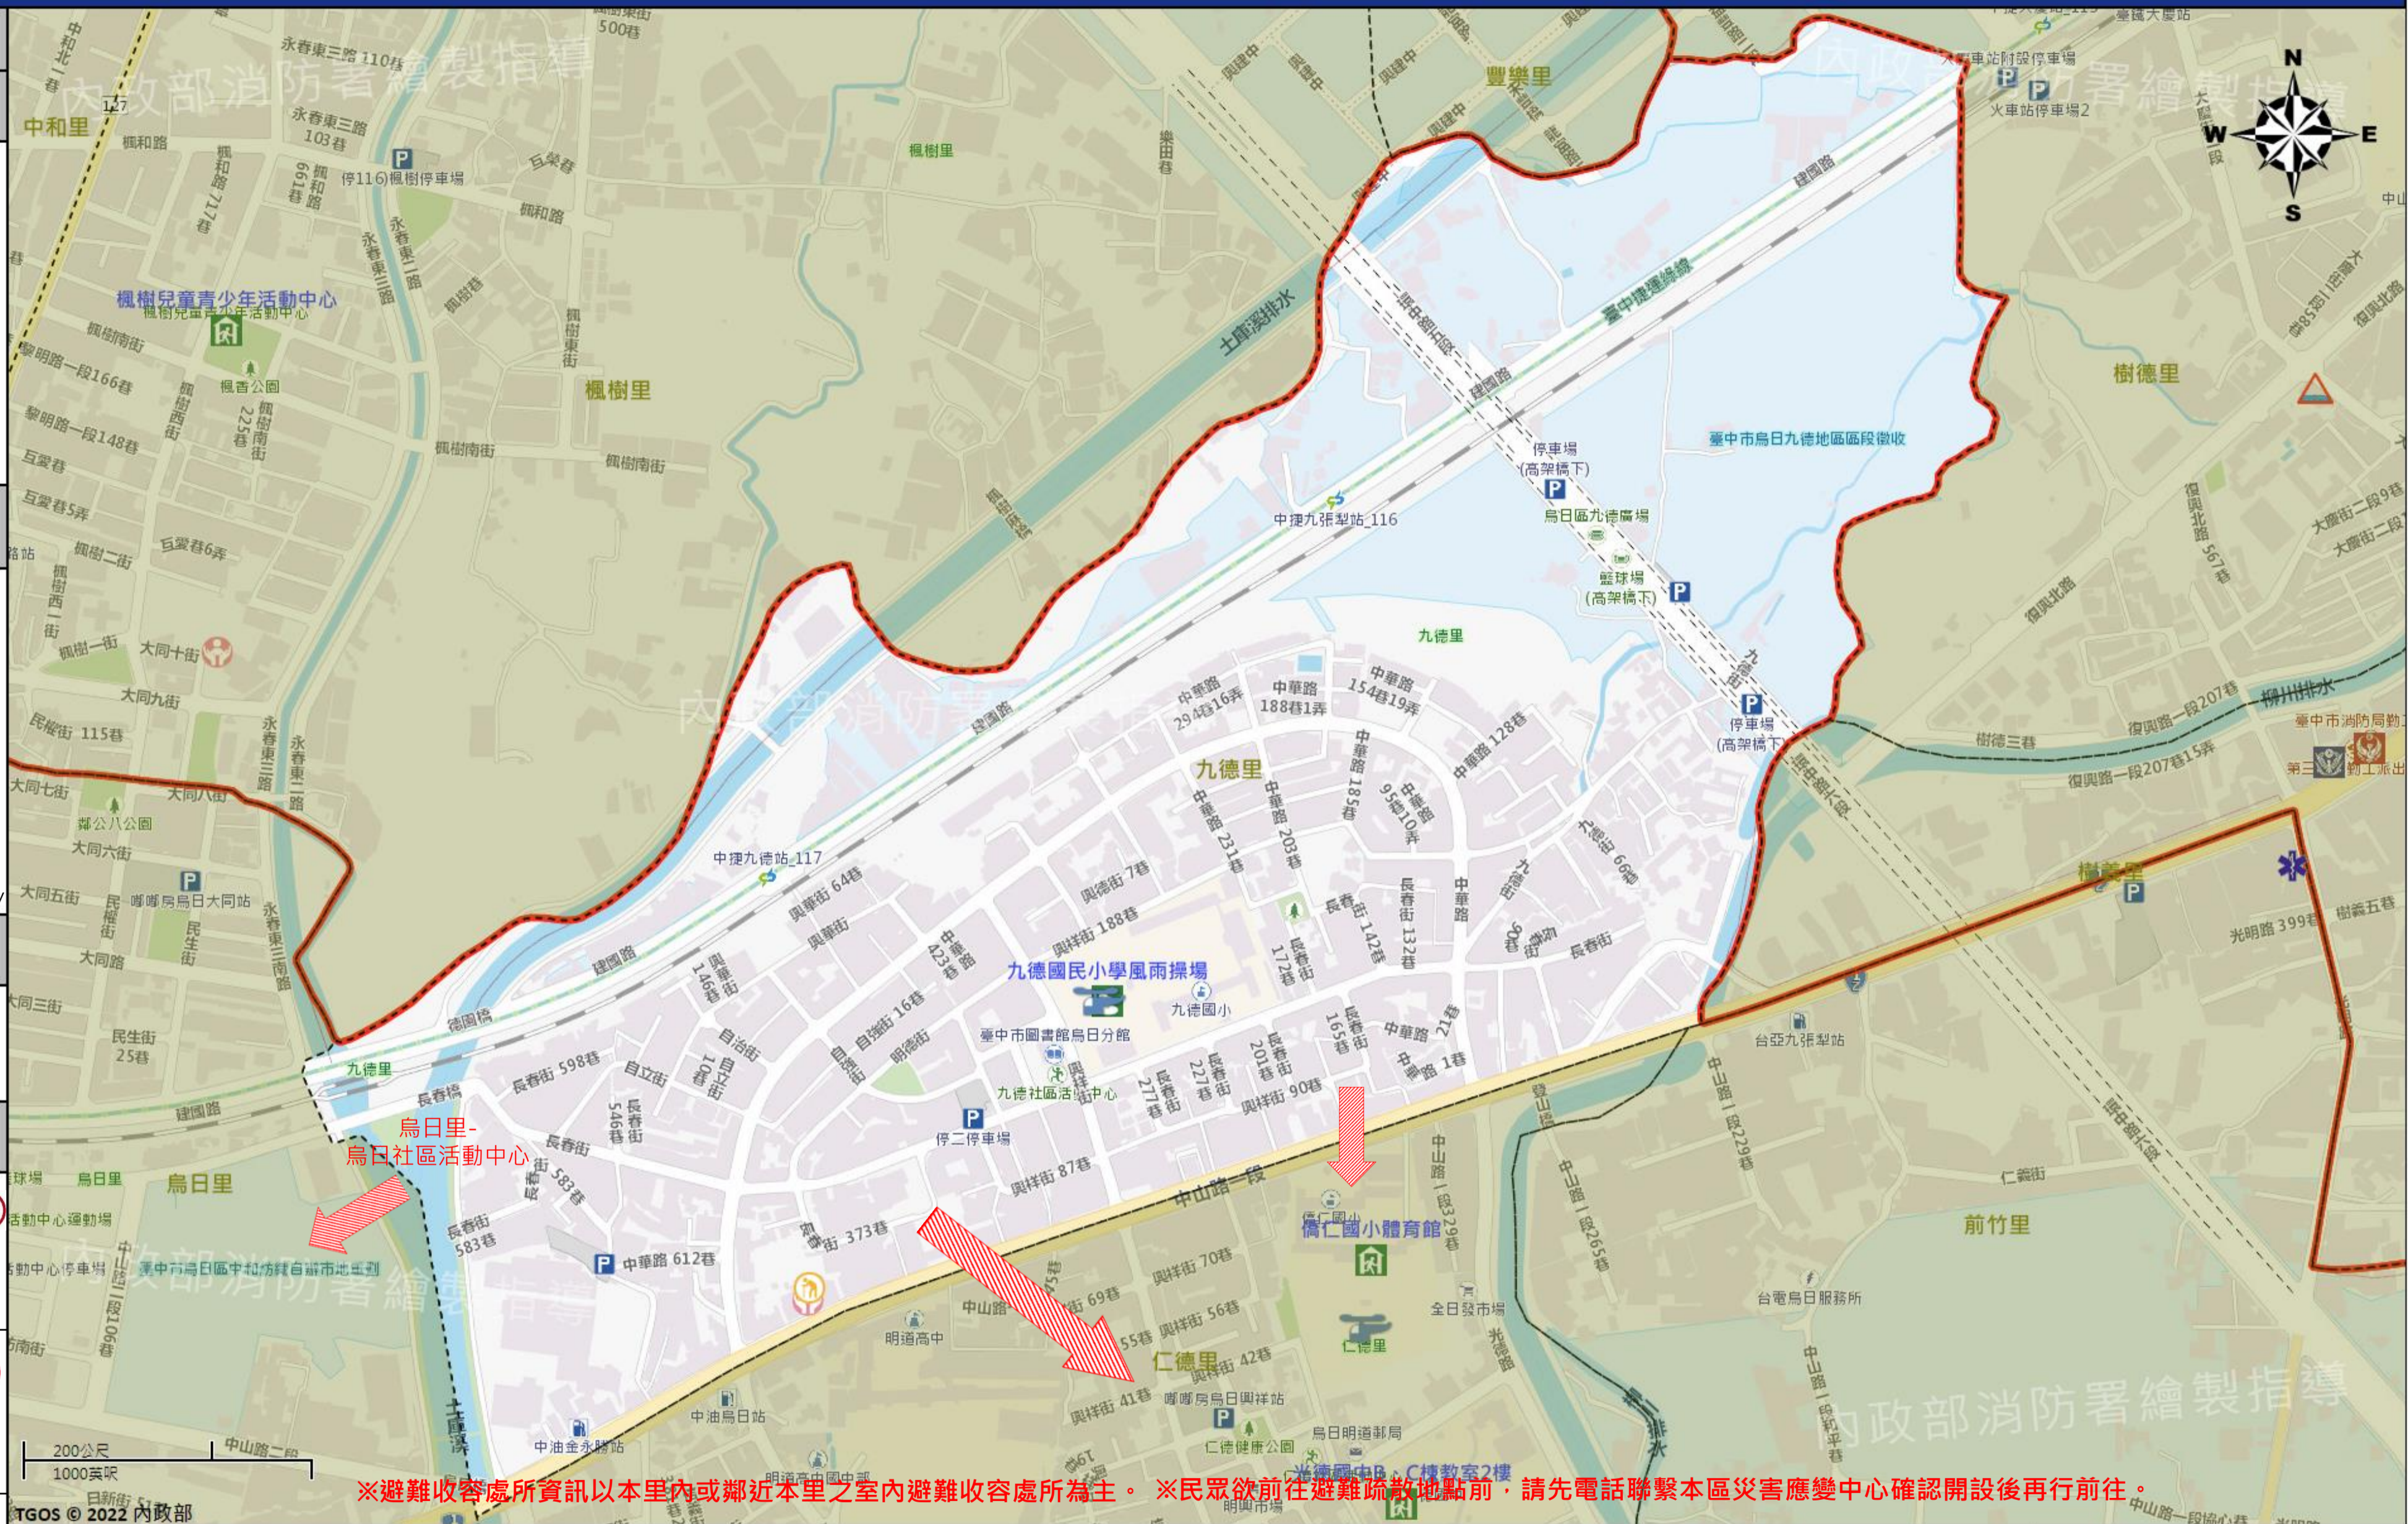

臺中市烏日區九德里簡易疏散避難地圖 Jiude Vil., Wuri District, Taichung City Simple Evacuation Map No.6602300-006

防災資訊表
Information Table

災害通報單位
Notification Unit

臺中市災害應變中心 Taichung EOC
04-23811119#567

烏日區災害應變中心 Wuri District EOC
04-23368016

警察局烏日分局 Police Department
04-23369595

消防局烏日分隊 Fire Department
04-23365119

1999臺中市民一碼通 Citizen Helpline
1999

防災資訊網站
Emergency Information website

經濟部水利署防災資訊服務網
Water Resources Agency, Ministry of Economic Affairs
<https://fhy.wra.gov.tw/>

行政院農委會土石流防災資訊網
Debris Flow Disaster Prevention Information
<http://246.swcb.gov.tw/>

NCDR災害情資網
National Science and Technology Center for Disaster Reduction
<http://ceodss.ncdr.nat.gov.tw/>

臺中市政府水利局防災資訊網
Water Resources Bureau of Taichung City Government
<https://wrbeochi.taichung.gov.tw/TCSAFE/>

緊急聯絡人
Emergency Contact person

里長 Chief of Jiude Vil.
陳美香 CHEN,MEI-XIANG
電話 Tel. : (04)23362773
手機 Phone Number : 0976-245852

避難收容處所
Evacuation Shelter

名稱(Name)：烏日社區活動中心
地址(add.)：光日路228號
聯絡電話(Tel.)：(04)23387906
容納人數(Capacity)：80人(people)

名稱(Name)：僑仁國小-體育館
地址(add.)：中山路一段341號
聯絡電話(Tel.)：(04)23381241
容納人數(Capacity)：300人(people)

名稱(Name)：光德國中-B、C棟教室2樓
地址(add.)：信義街99號
聯絡電話(Tel.)：(04)23389802
容納人數(Capacity)：320人(people)

直升機停機處
Heliport Info

名稱：九德國小
轄區分隊(電話)：烏日分隊(04-23381078)

烏日區公所2022年6月製作
Made in Jun 2022 by Wuri District, Taichung City

※避難收容處所資訊以本里內或鄰近本里之室內避難收容處所為主。※民眾欲前往避難疏散地點前，請先電話聯繫本區災害應變中心確認開設後再行前往。

圖例 legend	防災 Disaster	道路 Road		設施 Facilities			界線 Administrative boundary							
		避難疏散方向 Evacuation route		一般道路 Road		省道 Provincial Road		室外避難處所 Outdoor Shelter		室內避難處所 Indoor Shelter		民生物資儲備處所 Material reserve		區行政界線 District level
	歷史淹水點位 History Flooding Point		縣道 County highway		快速道路 Expressway		醫療機構 Medical Facility		警察單位 Police Department		消防單位 Fire Department		里行政界線 Village level	
	歷史坡地災害 History slope point		國道 Highway		臺灣鐵路 TRA		社福機構(身障) Disabled Persons		社福機構(老人) Elderly welfare institution		社福機構(兒少) Children welfare		臺中市市民防災手冊 Taichung Citizen Disaster Prevention Guide	
	臺灣高鐵 THSR		台中捷運 TMRA		一般護理之家 Nursing Home		災害應變中心 Emergency Operation Center		直升機停機處 Heliport