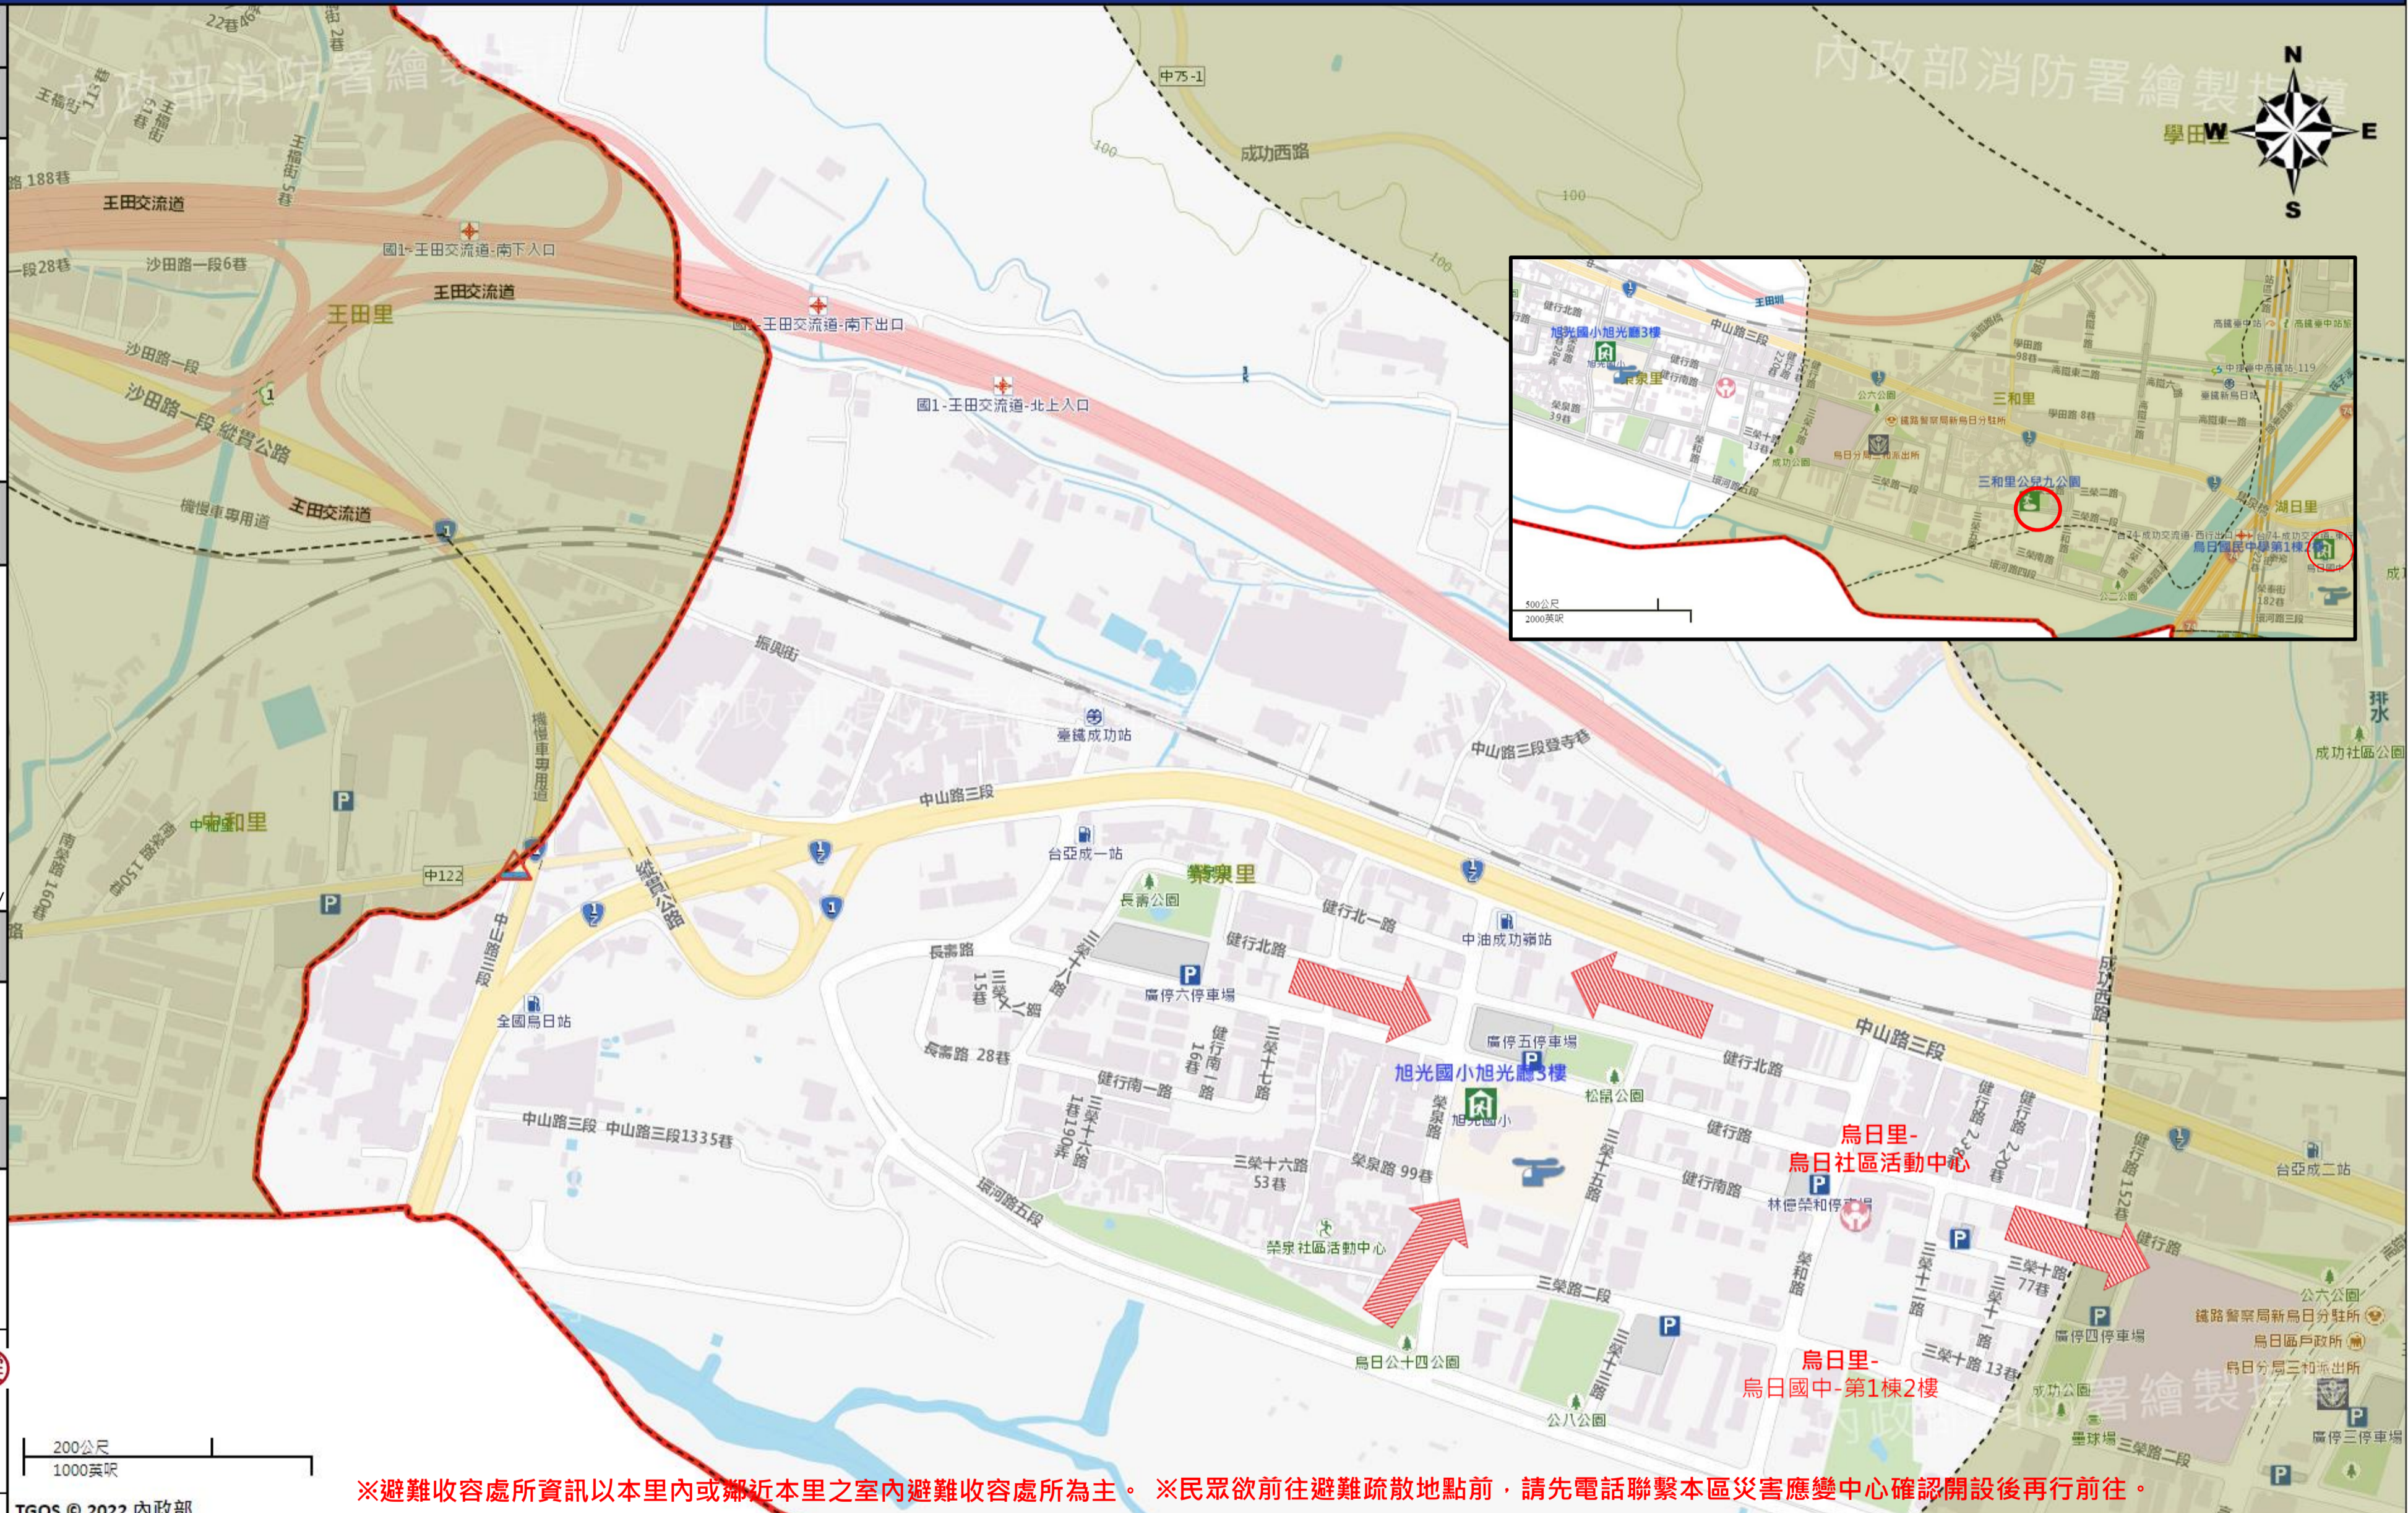

臺中市烏日區榮泉里簡易疏散避難地圖 Rongquan Vil., Wuri District, Taichung City Simple Evacuation Map No.6602300-004

防災資訊表
Information Table

災害通報單位
Notification Unit

臺中市災害應變中心 Taichung EOC
04-23811119#567

烏日區災害應變中心 Wuri District EOC
04-23368016

警察局烏日分局 Police Department
04-23369595

消防局烏日分隊 Fire Department
04-23365119

1999臺中市民一碼通 Citizen Helpline
1999

防災資訊網站
Emergency Information website

經濟部水利署防災資訊服務網
Water Resources Agency, Ministry of Economic Affairs
<https://fhy.wra.gov.tw/>

行政院農委會土石流防災資訊網
Debris Flow Disaster Prevention Information
<http://246.swcb.gov.tw/>

NCDR災害情資網
National Science and Technology Center for Disaster Reduction
<http://ceodss.ncdr.nat.gov.tw/>

臺中市政府水利局防災資訊網
Water Resources Bureau of Taichung City Government
<https://wrbeochi.taichung.gov.tw/TCSAFE/>

緊急聯絡人
Emergency Contact person

里長 Chief of Rongquan Vil.
何聰智 HE, CONG-ZHI
電話 Tel. : (04)23385838
手機 Phone Number : 0933-443646

避難收容處所
Evacuation Shelter

名稱(Name) : 旭光國小-旭光廳3樓
地址(add.) : 健行路501號
聯絡電話(Tel.) : (04)23381847
容納人數(Capacity) : 120人(people)

名稱(Name) : 烏日社區活動中心
地址(add.) : 光日路228號
聯絡電話(Tel.) : (04)23387906
容納人數(Capacity) : 80人(people)

名稱(Name) : 烏日國中-第1棟2樓
地址(add.) : 新興路457號
聯絡電話(Tel.) : (04)23381009
容納人數(Capacity) : 80人(people)

直升機停機處
Heliport Info

名稱 : 旭光國小
轄區分隊(電話) : 烏日分隊(04-23381078)

烏日區公所2022年6月製作
Made in Jun 2022 by Wuri District, Taichung City

※避難收容處所資訊以本里內或鄰近本里之室內避難收容處所為主。※民眾欲前往避難疏散地點前，請先電話聯繫本區災害應變中心確認開設後再行前往。

TGOS © 2022 內政部		防災 Disaster		道路 Road		設施 Facilities		界線 Administrative boundary						
圖例 legend		避難疏散方向 Evacuation route		一般道路 Road		省道 Provincial Road		室外避難處所 Outdoor Shelter		室內避難處所 Indoor Shelter		民生物資儲備處所 Material reserve		區行政界線 District level
		歷史淹水點位 History Flooding Point		縣道 County highway		快速道路 Expressway		醫療機構 Medical Facility		警察單位 Police Department		消防單位 Fire Department		里行政界線 Village level
		歷史坡地災害 History slope point		國道 Highway		臺灣鐵路 TRA		社福機構(身障) Disabled Persons		社福機構(老人) Elderly welfare institution		社福機構(兒少) Children welfare		臺中市市民防災手冊 Taichung Citizen Disaster Prevention Guide
				臺灣高鐵 THSR		台中捷運 TMRA		一般護理之家 Nursing Home		災害應變中心 Emergency Operation Center		直升機停機處 Heliport