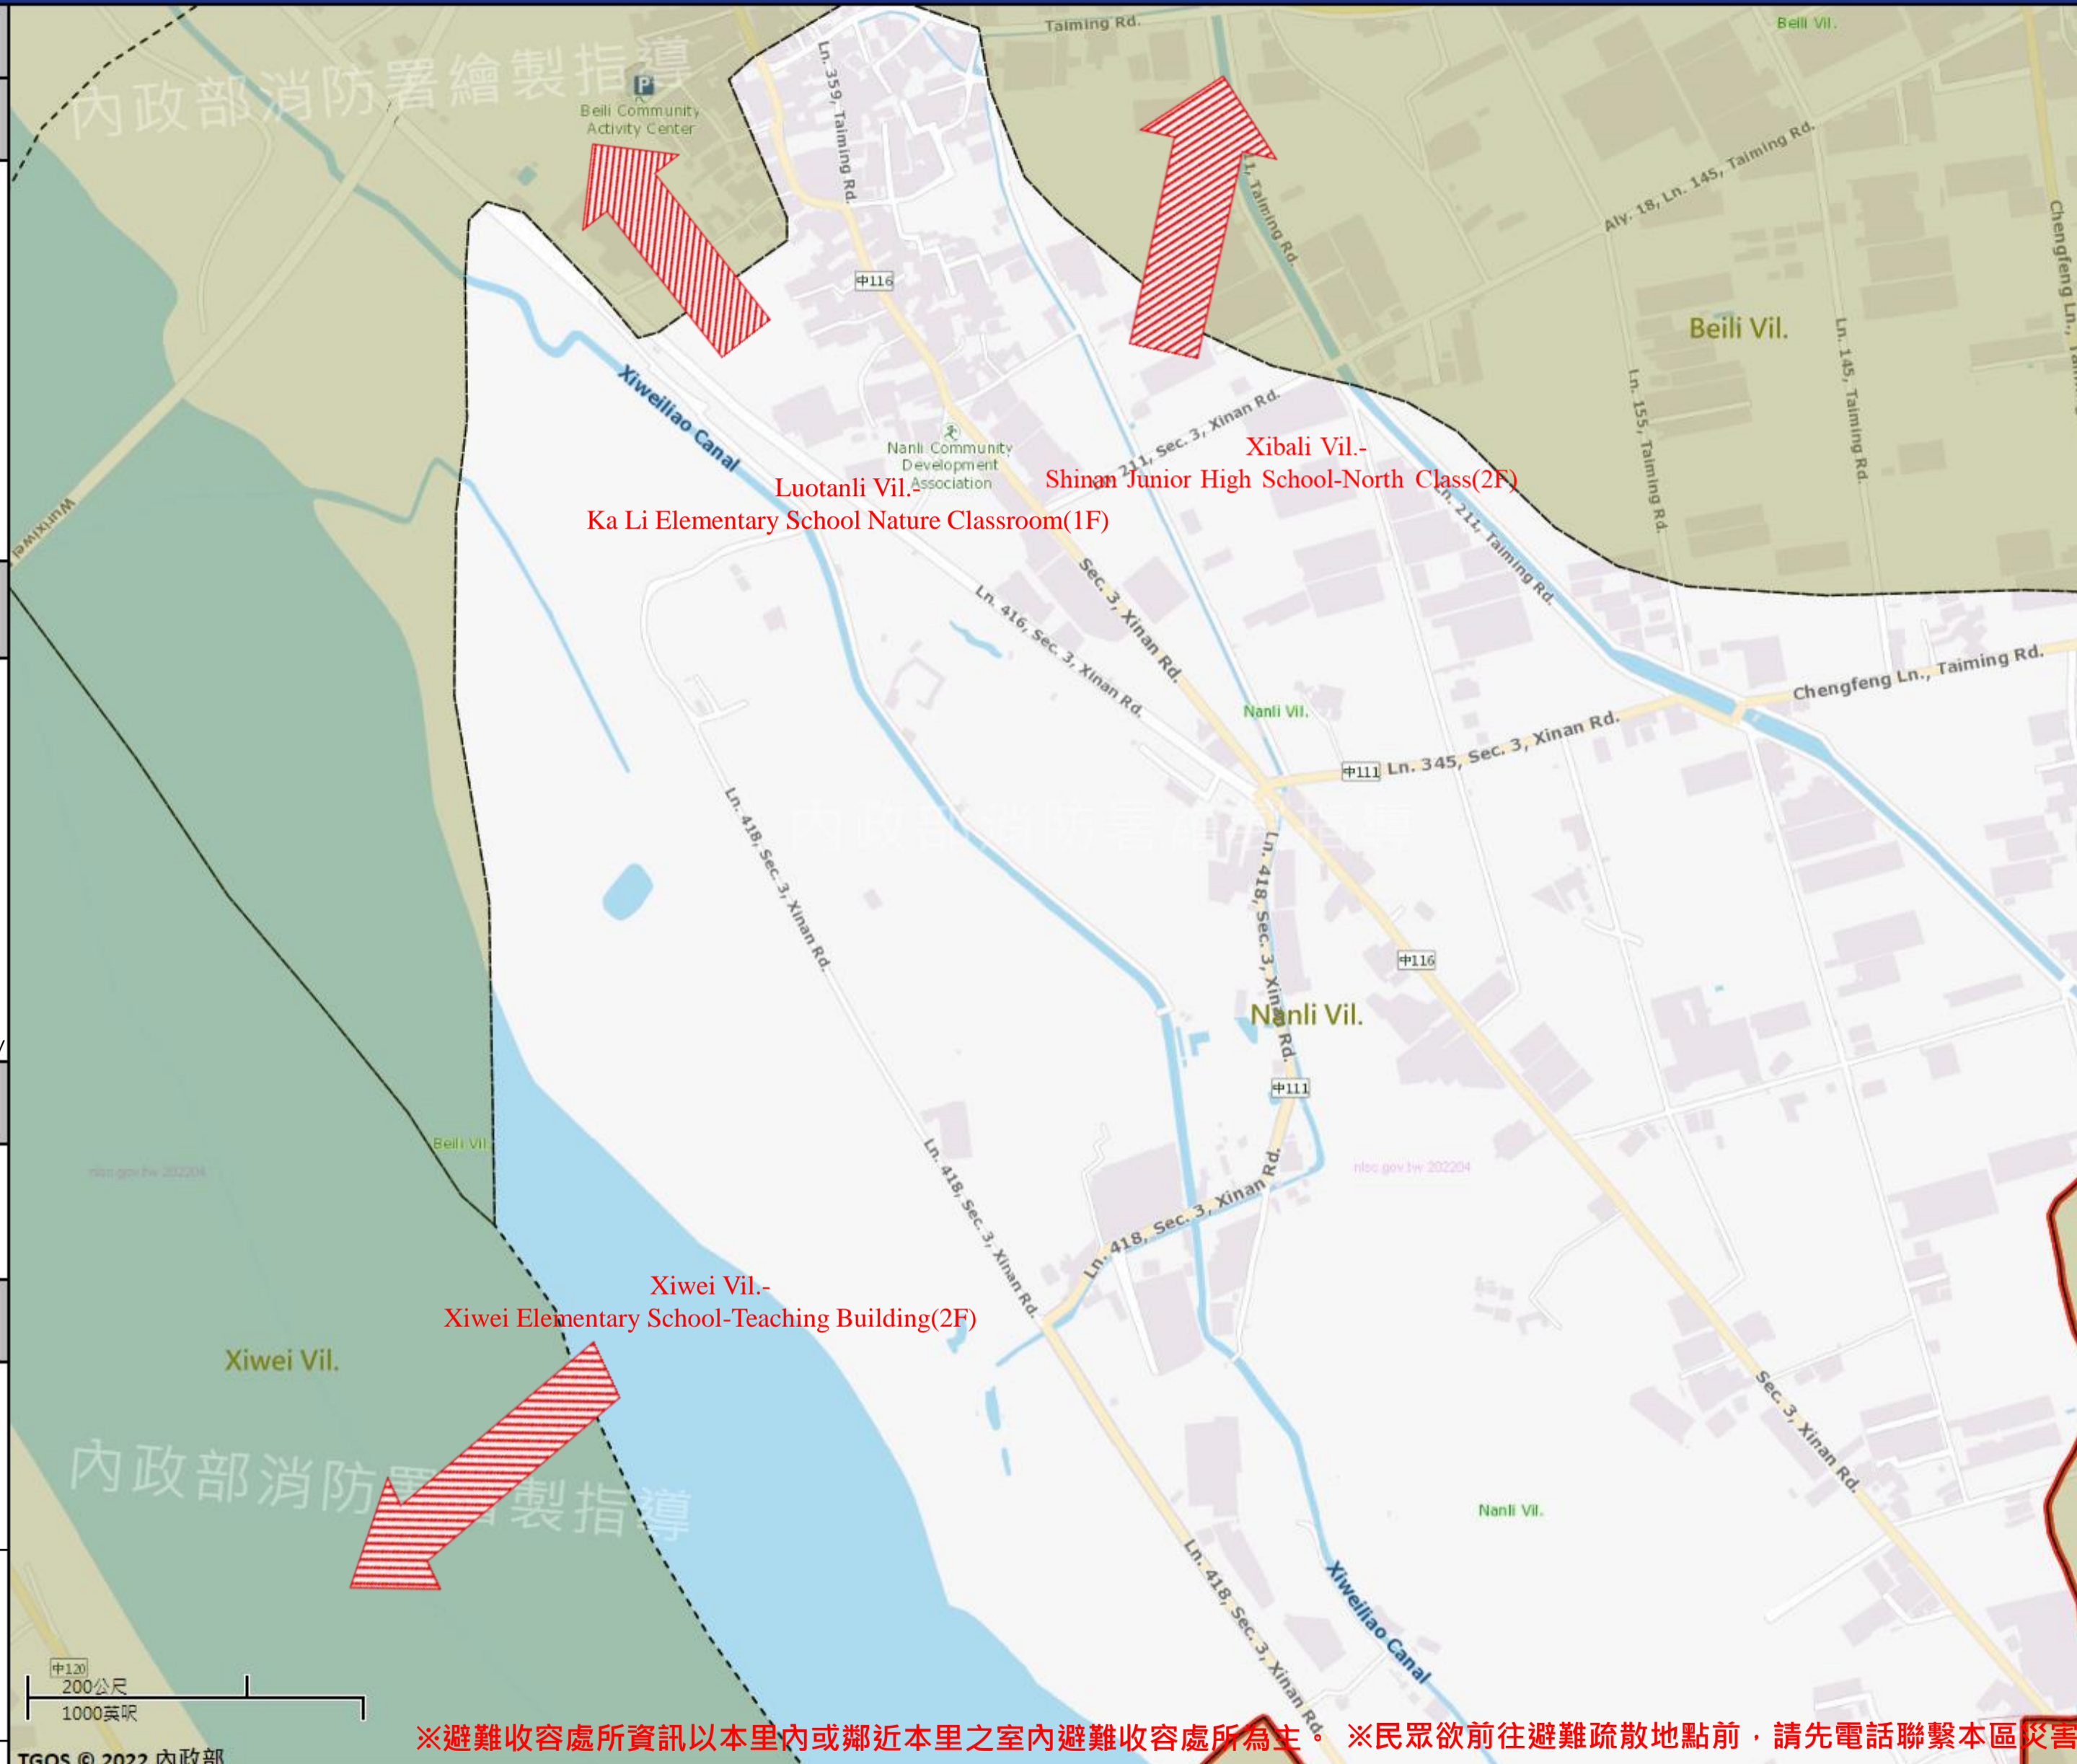

防災資訊表
Information Table

災害通報單位
Notification Unit

臺中市災害應變中心 Taichung EOC
04-23811119#567
烏日區災害應變中心Wuri District EOC
04-23368016
警察局烏日分局 Police Department
04-23369595
消防局溪湳分隊 Fire Department
04-23355211
1999臺中市民一碼通 Citizen Helpline
1999

防災資訊網站
Emergency Information website

- 經濟部水利署防災資訊服務網
  Water Resources Agency, Ministry of Economic Affairs
  <https://fhy.wra.gov.tw/>
- 行政院農委會土石流防災資訊網
  Debris Flow Disaster Prevention Information
  <http://246.swcb.gov.tw/>
- NCDR災害情資網
  National Science and Technology Center for Disaster Reduction
  <http://ceodss.ncdr.nat.gov.tw/>
- 臺中市政府水利局防災資訊網
  Water Resources Bureau of Taichung City Government
  <https://wrbeochi.taichung.gov.tw/TCSAFEp/>

緊急聯絡人
Emergency Contact person

里長 Chief of Nanli Vil.
蔡敏陽 CAI,MIN-YANG
電話 Tel. : (04)23354128
手機 Phone Number : 0912-379728

避難收容處所
Evacuation Shelter

名稱(Name) : Ka Li Elementary School Nature Classroom(1F)
地址(add.) : No. 370, Sec. 2, Xinan Rd
聯絡電話(Tel.) : (04)23351016
容納人數(Capacity) : 200人(peple)

名稱(Name) : Xiwei Elementary School-Teaching Building(2F)
地址(add.) : No. 26, Xi'an Rd.
聯絡電話(Tel.) : (04)92523020
容納人數(Capacity) : 80人(peple)

名稱(Name) : Shinan Junior High School-North Class(2F)
地址(add.) : No. 731, Sec. 1, Xinan Rd.
聯絡電話(Tel.) : (04)23353959
容納人數(Capacity) : 150人(peple)

直升機停機處
Heliport Info

圖例
legend

烏日區公所2022年6月製作
Made in Jun 2022 by Wuri District, Taichung City

※避難收容處所資訊以本里內或鄰近本里之室內避難收容處所為主。※民眾欲前往避難疏散地點前，請先電話聯繫本區災害應變中心確認開設後再行前往。

防災 Disaster	道路 Road		設施 Facilities			界線 Administrative boundary
避難疏散方向 Evacuation route	一般道路 Road	省道 Provincial Road	室外避難處所 Outdoor Shelter	室內避難處所 Indoor Shelter	民生物資儲備處所 Material reserve	區行政界線 District level
歷史淹水點位 History Flooding Point	縣道 County highway	快速道路 Expressway	醫療機構 Medical Facility	警察單位 Police Departmet	消防單位 Fire Department	里行政界線 Village level
歷史坡地災害 History slope point	國道 Highway	臺灣鐵路 TRA	社福機構(身障) Disabled Persons	社福機構(老人) Elderly welfare institution	社福機構(兒少) Children welfare	臺中市市民防災手冊 Taichung Citizen Disaster Prevention Guide
	臺灣高鐵 THSR	台中捷運 TMRA	一般護理之家 Nursing Home	災害應變中心 Emergency Operation Center	直升機停機處 Heliport