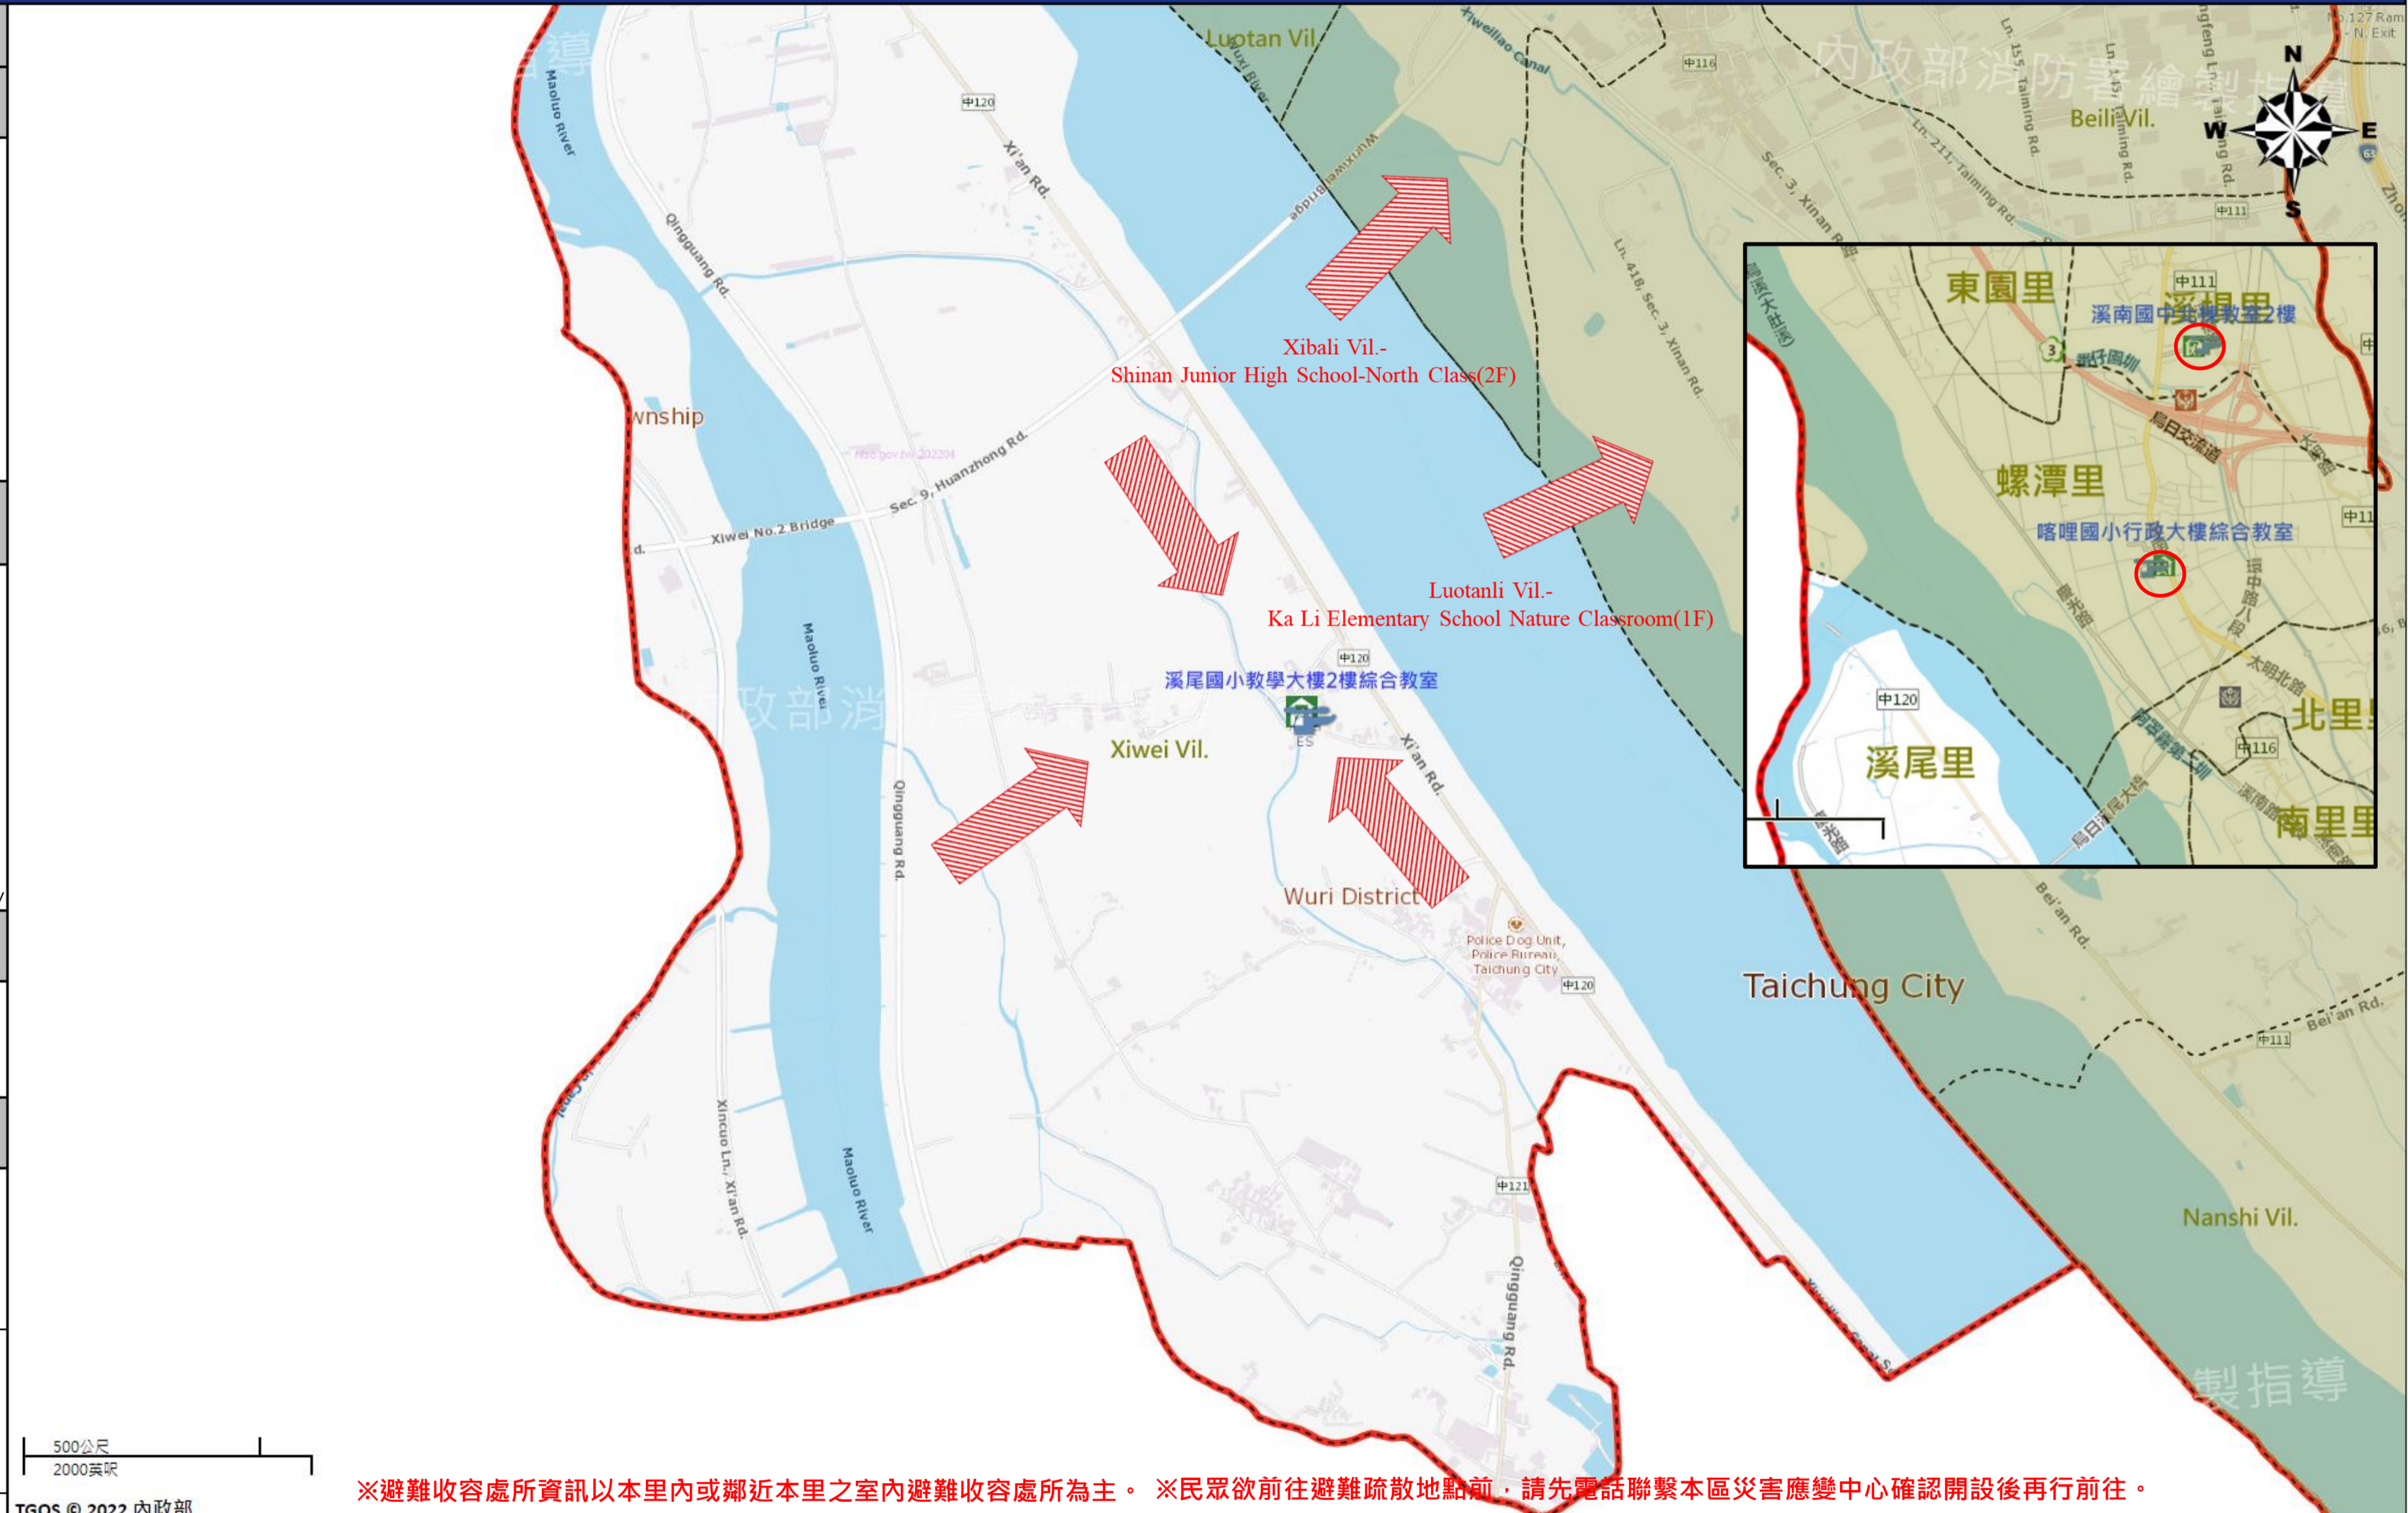

防災資訊網站 Emergency Information website

經濟部水利署防災資訊服務網 Water Resources Agency, Ministry of Economic Affairs https://fhy.wra.gov.tw/
行政院農委會土石流防災資訊網 Debris Flow Disaster Prevention Information http://246.swcb.gov.tw/
NCDR災害情資網 National Science and Technology Center for Disaster Reduction http://ceocdss.ncdr.nat.gov.tw/
臺中市政府水利局防災資訊網 Water Resources Bureau of Taichung City Government https://wrbeochi.taichung.gov.tw/TCSAFEp/

緊急聯絡人 Emergency Contact person

里長 Chief of Xiwei Vil.
顏寶玉 YAN,BAO-YU
電話 Tel. : (049)2521319
手機 Phone Number : 0932-551541

避難收容處所 Evacuation Shelter

名稱(Name) : Xiwei Elementary School-Teaching Building(2F)
地址(add.) : No. 26, Xi'an Rd.
聯絡電話(Tel.) : (04)92523020
容納人數(Capacity) : 80人(people)

名稱(Name) : Ka Li Elementary School Nature Classroom(1F)
地址(add.) : No. 370, Sec. 2, Xinan Rd.
聯絡電話(Tel.) : (04)23351016
容納人數(Capacity) : 200人(people)

名稱(Name) : Shinan Junior High School-North Class(2F)
地址(add.) : No. 731, Sec. 1, Xinan Rd.
聯絡電話(Tel.) : (04)23353959
容納人數(Capacity) : 150人(people)

直升機停機處 Heliport Info

名稱 : Xiwei Elementary School
轄區分隊(電話) : Uri Squad (04-23381078)

烏日區公所2022年6月製作
Made in Jun 2022 by Wuri District, Taichung City

※避難收容處所資訊以本里內或鄰近本里之室內避難收容處所為主。※民眾欲前往避難疏散地點前，請先電話聯繫本區災害應變中心確認開設後再行前往。

圖例 legend	防災 Disaster	道路 Road			設施 Facilities			界線 Administrative boundary
	避難疏散方向 Evacuation route	一般道路 Road	省道 Provincial Road	室外避難處所 Outdoor Shelter	室內避難處所 Indoor Shelter	民生物資儲備處所 Material reserve	區行政界線 District level	
	歷史淹水點位 History Flooding Point	縣道 County highway	快速道路 Expressway	醫療機構 Medical Facility	警察單位 Police Departmet	消防單位 Fire Department	里行政界線 Village level	
	歷史坡地災害 History slope point	國道 Highway	臺灣鐵路 TRA	社福機構(身障) Disabled Persons	社福機構(老人) Elderly welfare institution	社福機構(兒少) Children welfare	臺中市市民防災手冊 Taichung Citizen Disaster Prevention Guide	
		臺灣高鐵 THSR	台中捷運 TMRA	一般護理之家 Nursing Home	災害應變中心 Emergency Operation Center	直升機停機處 Heliport