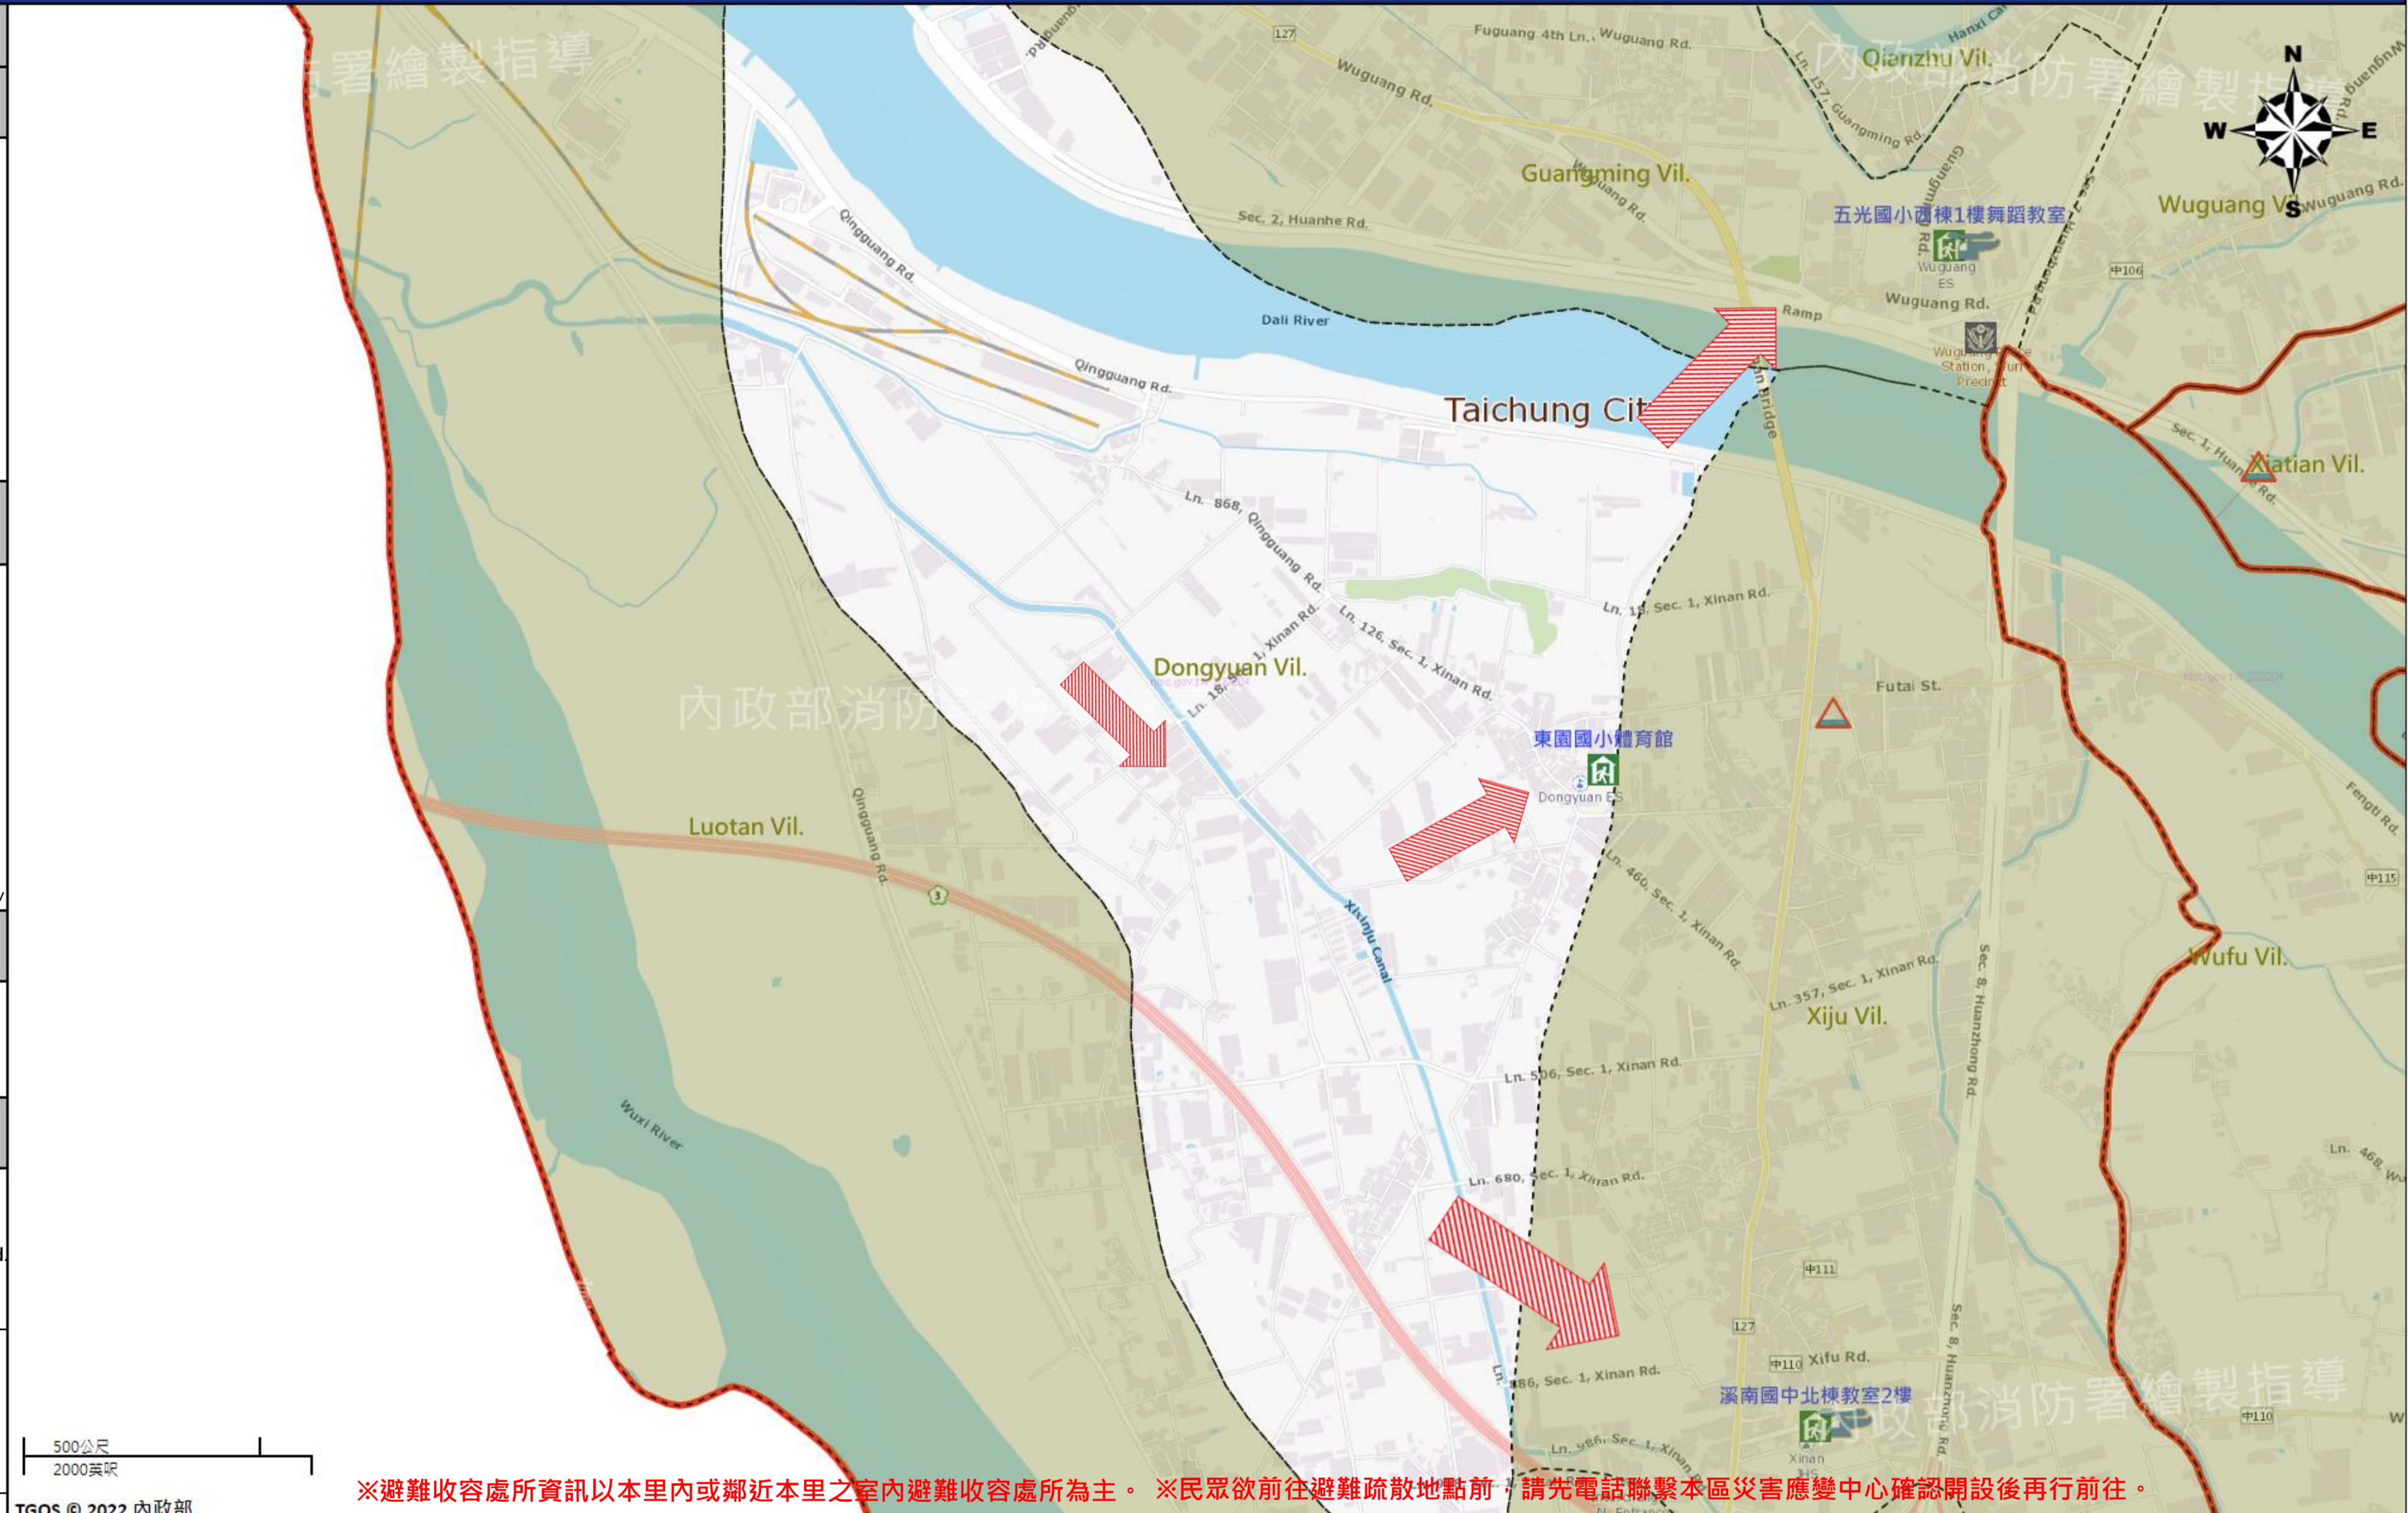

防災資訊網站
Emergency Information website

- 經濟部水利署防災資訊服務網
  Water Resources Agency, Ministry of Economic Affairs
  <https://fhy.wra.gov.tw/>
- 行政院農委會土石流防災資訊網
  Debris Flow Disaster Prevention Information
  <http://246.swcb.gov.tw/>
- NCDR災害情資網
  National Science and Technology Center for Disaster Reduction
  <http://ceocdss.ncdr.nat.gov.tw/>
- 臺中市政府水利局防災資訊網
  Water Resources Bureau of Taichung City Government
  <https://wrbeochi.taichung.gov.tw/TCSAFE/>

緊急聯絡人
Emergency Contact person

里長 Chief of Dongyuan Vil.
張有城 ZHANG, YOU-CHENG
電話 Tel. :
手機 Phone Number : 0933-186068

避難收容處所
Evacuation Shelter

名稱(Name) : Tung Yuen Primary School-Gym (水震)
地址(add.) : No. 198, Ln. 238, Sec. 1, Xinan Rd.
聯絡電話(Tel.) : (04)23353092
容納人數(Capacity) : 150人(people)

名稱(Name) : Shinan Junior High School-North Class(2F) (水)
地址(add.) : No. 731, Sec. 1, Xinan Rd.
聯絡電話(Tel.) : (04)23353959
容納人數(Capacity) : 150人(people)

名稱(Name) : Wuguang Elementary School-Dancing Classroom(1F) (水)
地址(add.) : No. 40, Guangming Rd.
聯絡電話(Tel.) : (04)23362276
容納人數(Capacity) : 50人(people)

直升機停機處
Heliport Info

名稱 : Shinan Junior High School
轄區分隊(電話) : Uri Squad (04-23381080)

烏日區公所2022年6月製作
Made in Jun 2022 by Wuri District, Taichung City

※避難收容處所資訊以本里內或鄰近本里之室內避難收容處所為主。※民眾欲前往避難疏散地點前，請先電話聯繫本區災害應變中心確認開設後再行前往。

圖例 legend	防災 Disaster	道路 Road			設施 Facilities			界線 Administrative boundary
		避難疏散方向 Evacuation route	一般道路 Road	省道 Provincial Road	室外避難處所 Outdoor Shelter	室內避難處所 Indoor Shelter	民生物資儲備處所 Material reserve	區行政界線 District level
	歷史淹水點位 History Flooding Point	縣道 County highway	快速道路 Expressway	醫療機構 Medical Facility	警察單位 Police Department	消防單位 Fire Department	里行政界線 Village level	
	歷史坡地災害 History slope point	國道 Highway	臺灣鐵路 TRA	社福機構(身障) Disabled Persons	社福機構(老人) Elderly welfare institution	社福機構(兒少) Children welfare	臺中市市民防災手冊 Taichung Citizen Disaster Prevention Guide	
		臺灣高鐵 THSR	台中捷運 TMRA	一般護理之家 Nursing Home	災害應變中心 Emergency Operation Center	直升機停機處 Heliport