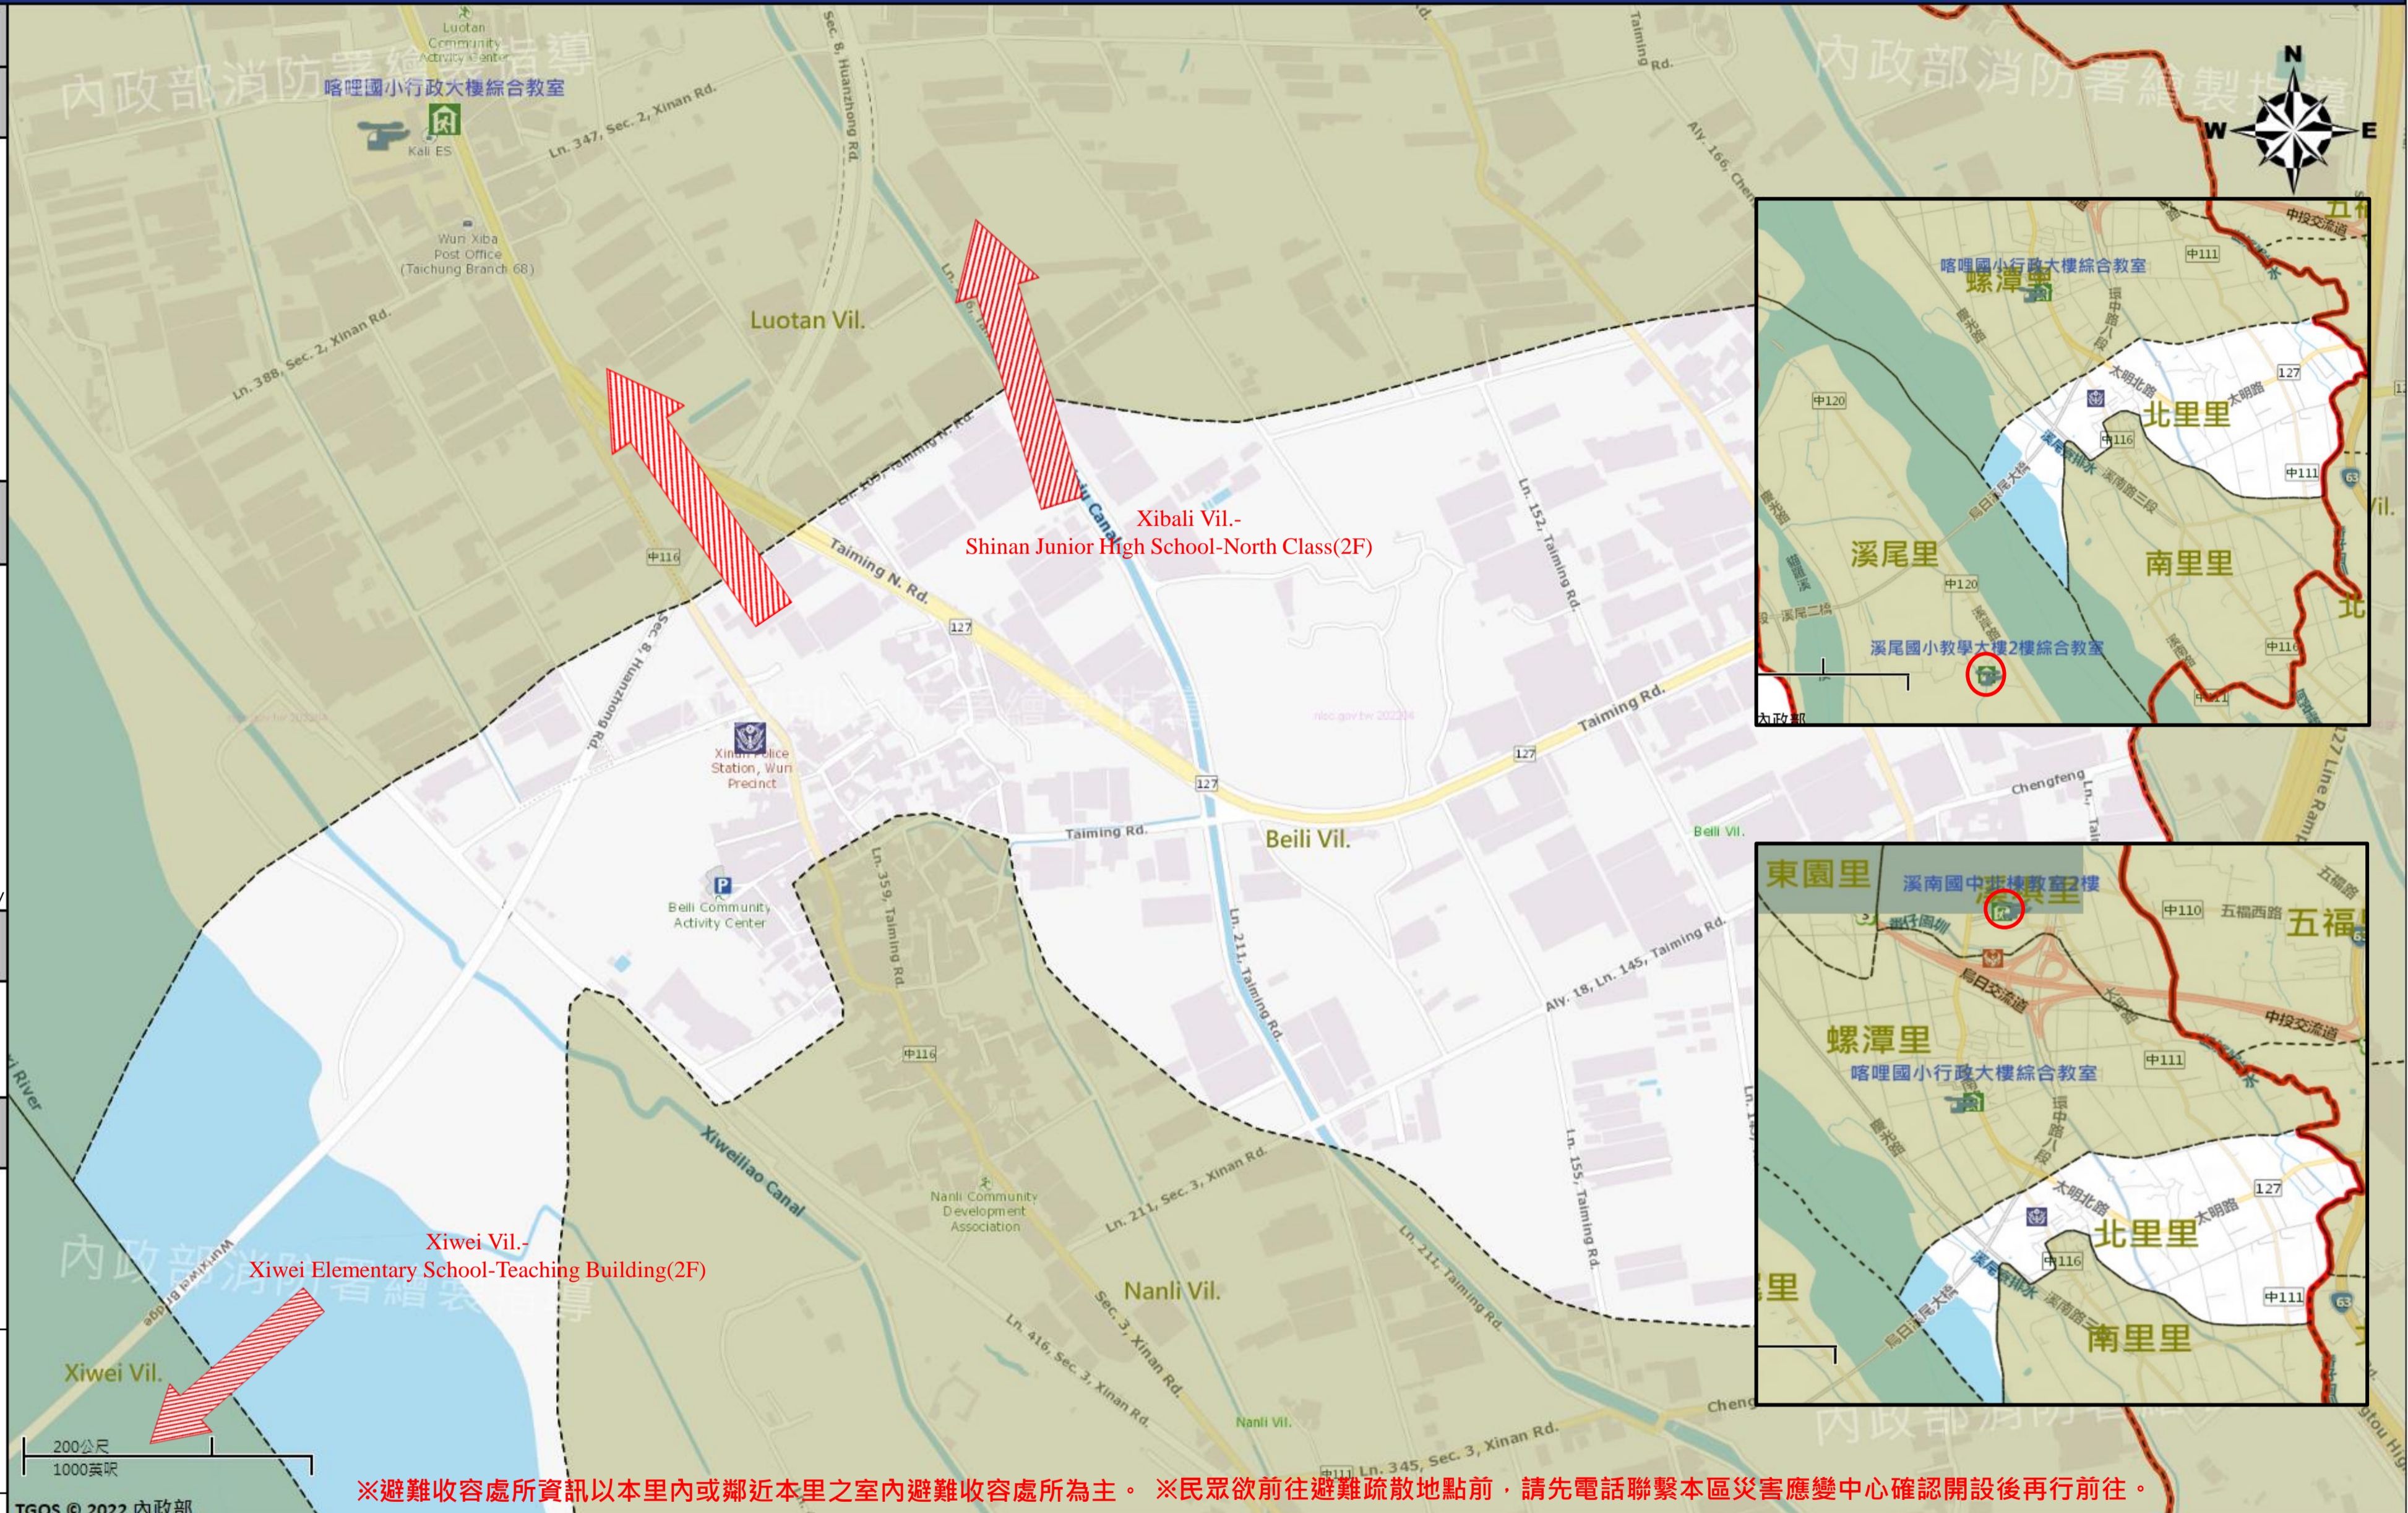

防災資訊網站 Emergency Information website
經濟部水利署防災資訊服務網 Water Resources Agency, Ministry of Economic Affairs https://fhy.wra.gov.tw/ 行政院農委會土石流防災資訊網 Debris Flow Disaster Prevention Information http://246.swcb.gov.tw/ NCDR災害情資網 National Science and Technology Center for Disaster Reduction http://ceodss.ncdr.nat.gov.tw/ 臺中市政府水利局防災資訊網 Water Resources Bureau of Taichung City Government https://wrbeochi.taichung.gov.tw/TCSAFE/

緊急聯絡人 Emergency Contact person
里長 Chief of Beili Vil. 魏周森 WEI,ZHOU-SEN 電話 Tel. : (04)23355305 手機 Phone Number : 0955-809093

避難收容處所 Evacuation Shelter
名稱(Name) : Ka Li Elementary School Nature Classroom(1F) 地址(add.) : No. 370, Sec. 2, Xinan Rd 聯絡電話(Tel.) : (04)23351016 容納人數(Capacity) : 200人(people)
名稱(Name) : Shinan Junior High School-North Class(2F) 地址(add.) : No. 731, Sec. 1, Xinan Rd. 聯絡電話(Tel.) : (04)23353959 容納人數(Capacity) : 150人(people)
名稱(Name) : Xiwei Elementary School-Teaching Building(2F) 地址(add.) : No. 26, Xi'an Rd. 聯絡電話(Tel.) : (04)92523020 容納人數(Capacity) : 80人(people)

直升機停機處 Heliport Info
名稱 : Ka Li Elementary School 轄區分隊(電話) : Uri Squad (04-23381078)
烏日區公所2022年6月製作 Made in Jun 2022 by Wuri District, Taichung City

※避難收容處所資訊以本里內或鄰近本里之室內避難收容處所為主。 ※民眾欲前往避難疏散地點前，請先電話聯繫本區災害應變中心確認開設後再行前往。

圖例 legend	防災 Disaster		道路 Road		設施 Facilities			界線 Administrative boundary						
		避難疏散方向 Evacuation route		一般道路 Road		省道 Provincial Road		室內避難處所 Indoor Shelter		民生物資儲備處所 Material reserve		區行政界線 District level		
		歷史淹水點位 History Flooding Point		縣道 County highway		快速道路 Expressway		醫療機構 Medical Facility		警察單位 Police Departmet		消防單位 Fire Department		里行政界線 Village level
		歷史坡地災害 History slope point		國道 Highway		臺灣鐵路 TRA		社福機構(身障) Disabled Persons		社福機構(老人) Elderly welfare institution		社福機構(兒少) Children welfare		直升機停機處 Heliport
				臺灣高鐵 THSR		台中捷運 TMRA		一般護理之家 Nursing Home		災害應變中心 Emergency Operation Center		直升機停機處 Heliport		臺中市民防災手冊 Taichung Citizen Disaster Prevention Guide