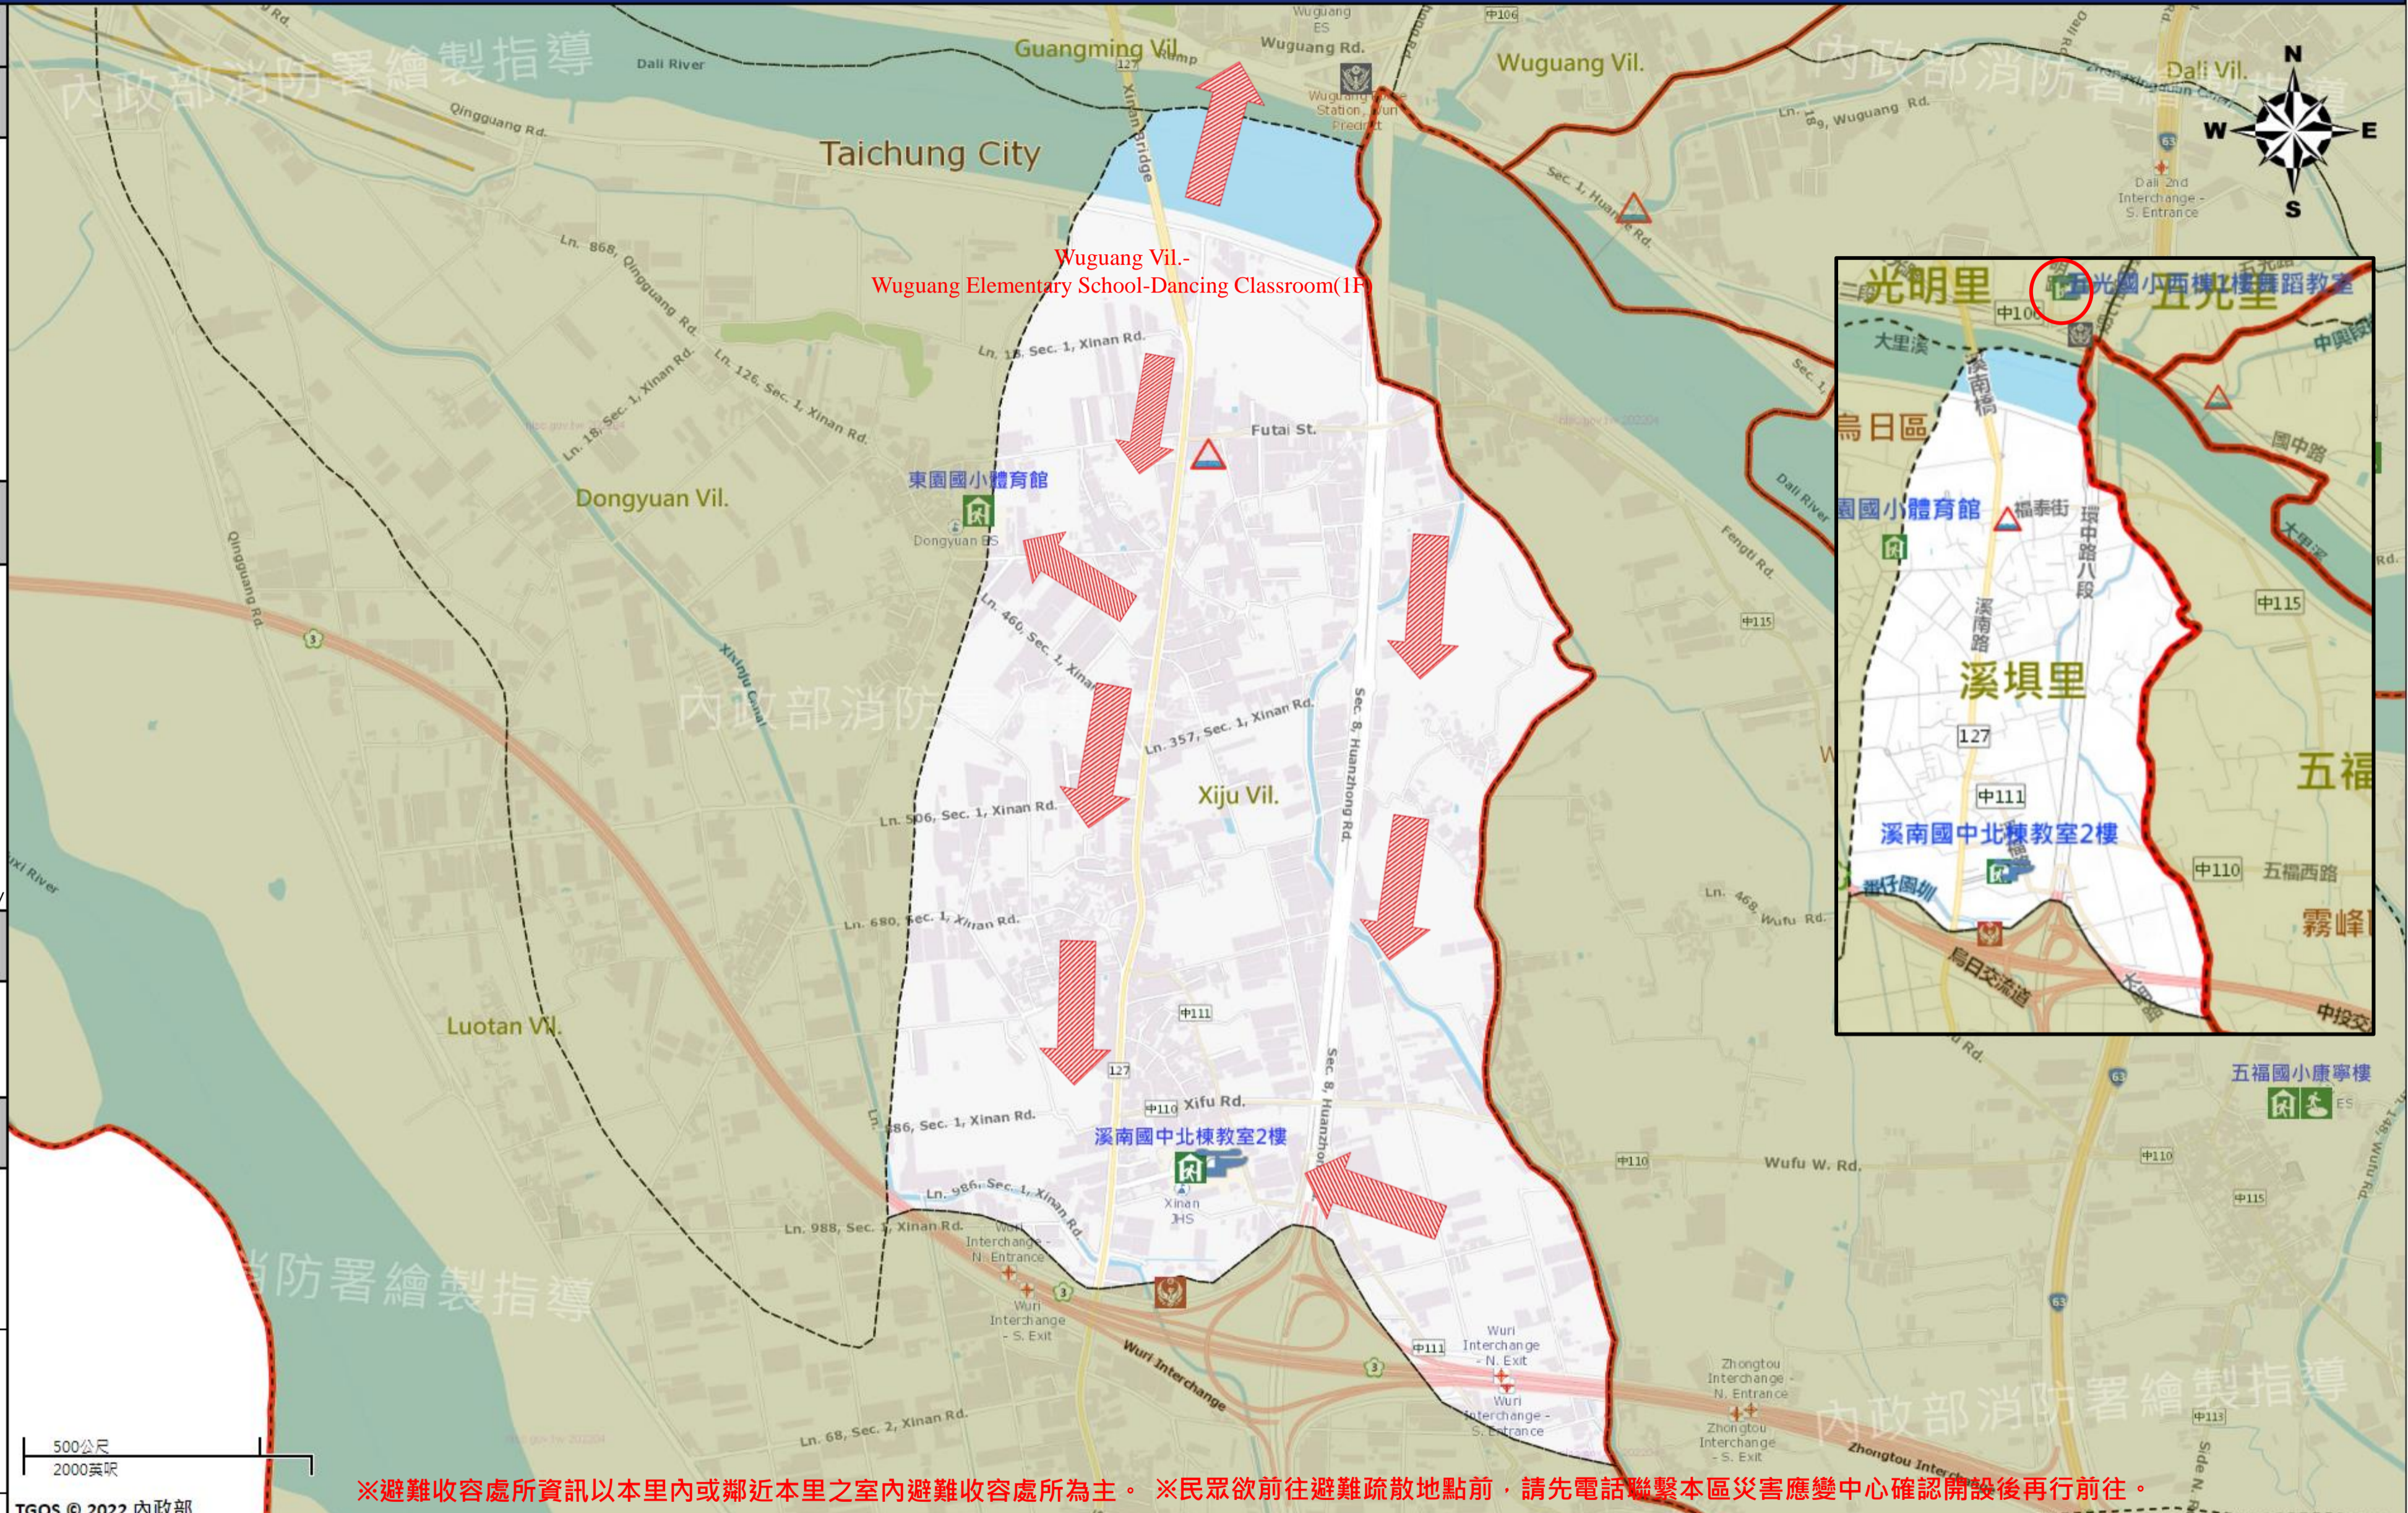

防災資訊網站
Emergency Information website

經濟部水利署防災資訊服務網 Water Resources Agency, Ministry of Economic Affairs https://fhy.wra.gov.tw/
行政院農委會土石流防災資訊網 Debris Flow Disaster Prevention Information http://246.swcb.gov.tw/
NCDR災害情資網 National Science and Technology Center for Disaster Reduction http://ceodss.ncdr.nat.gov.tw/
臺中市政府水利局防災資訊網 Water Resources Bureau of Taichung City Government https://wrbeochi.taichung.gov.tw/TCSAFE/

緊急聯絡人
Emergency Contact person

里長 Chief of Xiju Vil.
陳登正 CHEN, DENG-JHENG
電話 Tel. : (04)23358489
手機 Phone Number : 0932-500197

避難收容處所
Evacuation Shelter

名稱(Name) : Shinan Junior High School-North Class(2F)
地址(add.) : No. 731, Sec. 1, Xinan Rd.
聯絡電話(Tel.) : (04)23353959
容納人數(Capacity) : 150人(people)

名稱(Name) : Tung Yuen Primary School-Gym
地址(add.) : No. 198, Ln. 238, Sec. 1, Xinan Rd.
聯絡電話(Tel.) : (04)23353092
容納人數(Capacity) : 150人(people)

名稱(Name) : Wuguang Elementary School-Dancing Classroom(1F)
地址(add.) : No. 40, Guangming Rd.
聯絡電話(Tel.) : (04)23362276
容納人數(Capacity) : 50人(people)

直升機停機處
Heliport Info

名稱 : Shinan Junior High School
轄區分隊(電話) : Uri Squad (04-23381080)

烏日區公所2022年6月製作
Made in Jun 2022 by Wuri District, Taichung City

※避難收容處所資訊以本里內或鄰近本里之室內避難收容處所為主。※民眾欲前往避難疏散地點前，請先電話聯繫本區災害應變中心確認開設後再行前往。

圖例 legend	防災 Disaster	道路 Road		設施 Facilities			界線 Administrative boundary
	避難疏散方向 Evacuation route	一般道路 Road	省道 Provincial Road	室外避難處所 Outdoor Shelter	室內避難處所 Indoor Shelter	民生物資儲備處所 Material reserve	區行政界線 District level
歷史淹水點位 History Flooding Point	縣道 County highway	快速道路 Expressway	醫療機構 Medical Facility	警察單位 Police Department	消防單位 Fire Department	里行政界線 Village level	
歷史坡地災害 History slope point	國道 Highway	臺灣鐵路 TRA	社福機構(身障) Disabled Persons	社福機構(老人) Elderly welfare institution	社福機構(兒少) Children welfare	臺中市市民防災手冊 Taichung Citizen Disaster Prevention Guide	
	臺灣高鐵 THSR	台中捷運 TMRA	一般護理之家 Nursing Home	災害應變中心 Emergency Operation Center	直升機停機處 Heliport