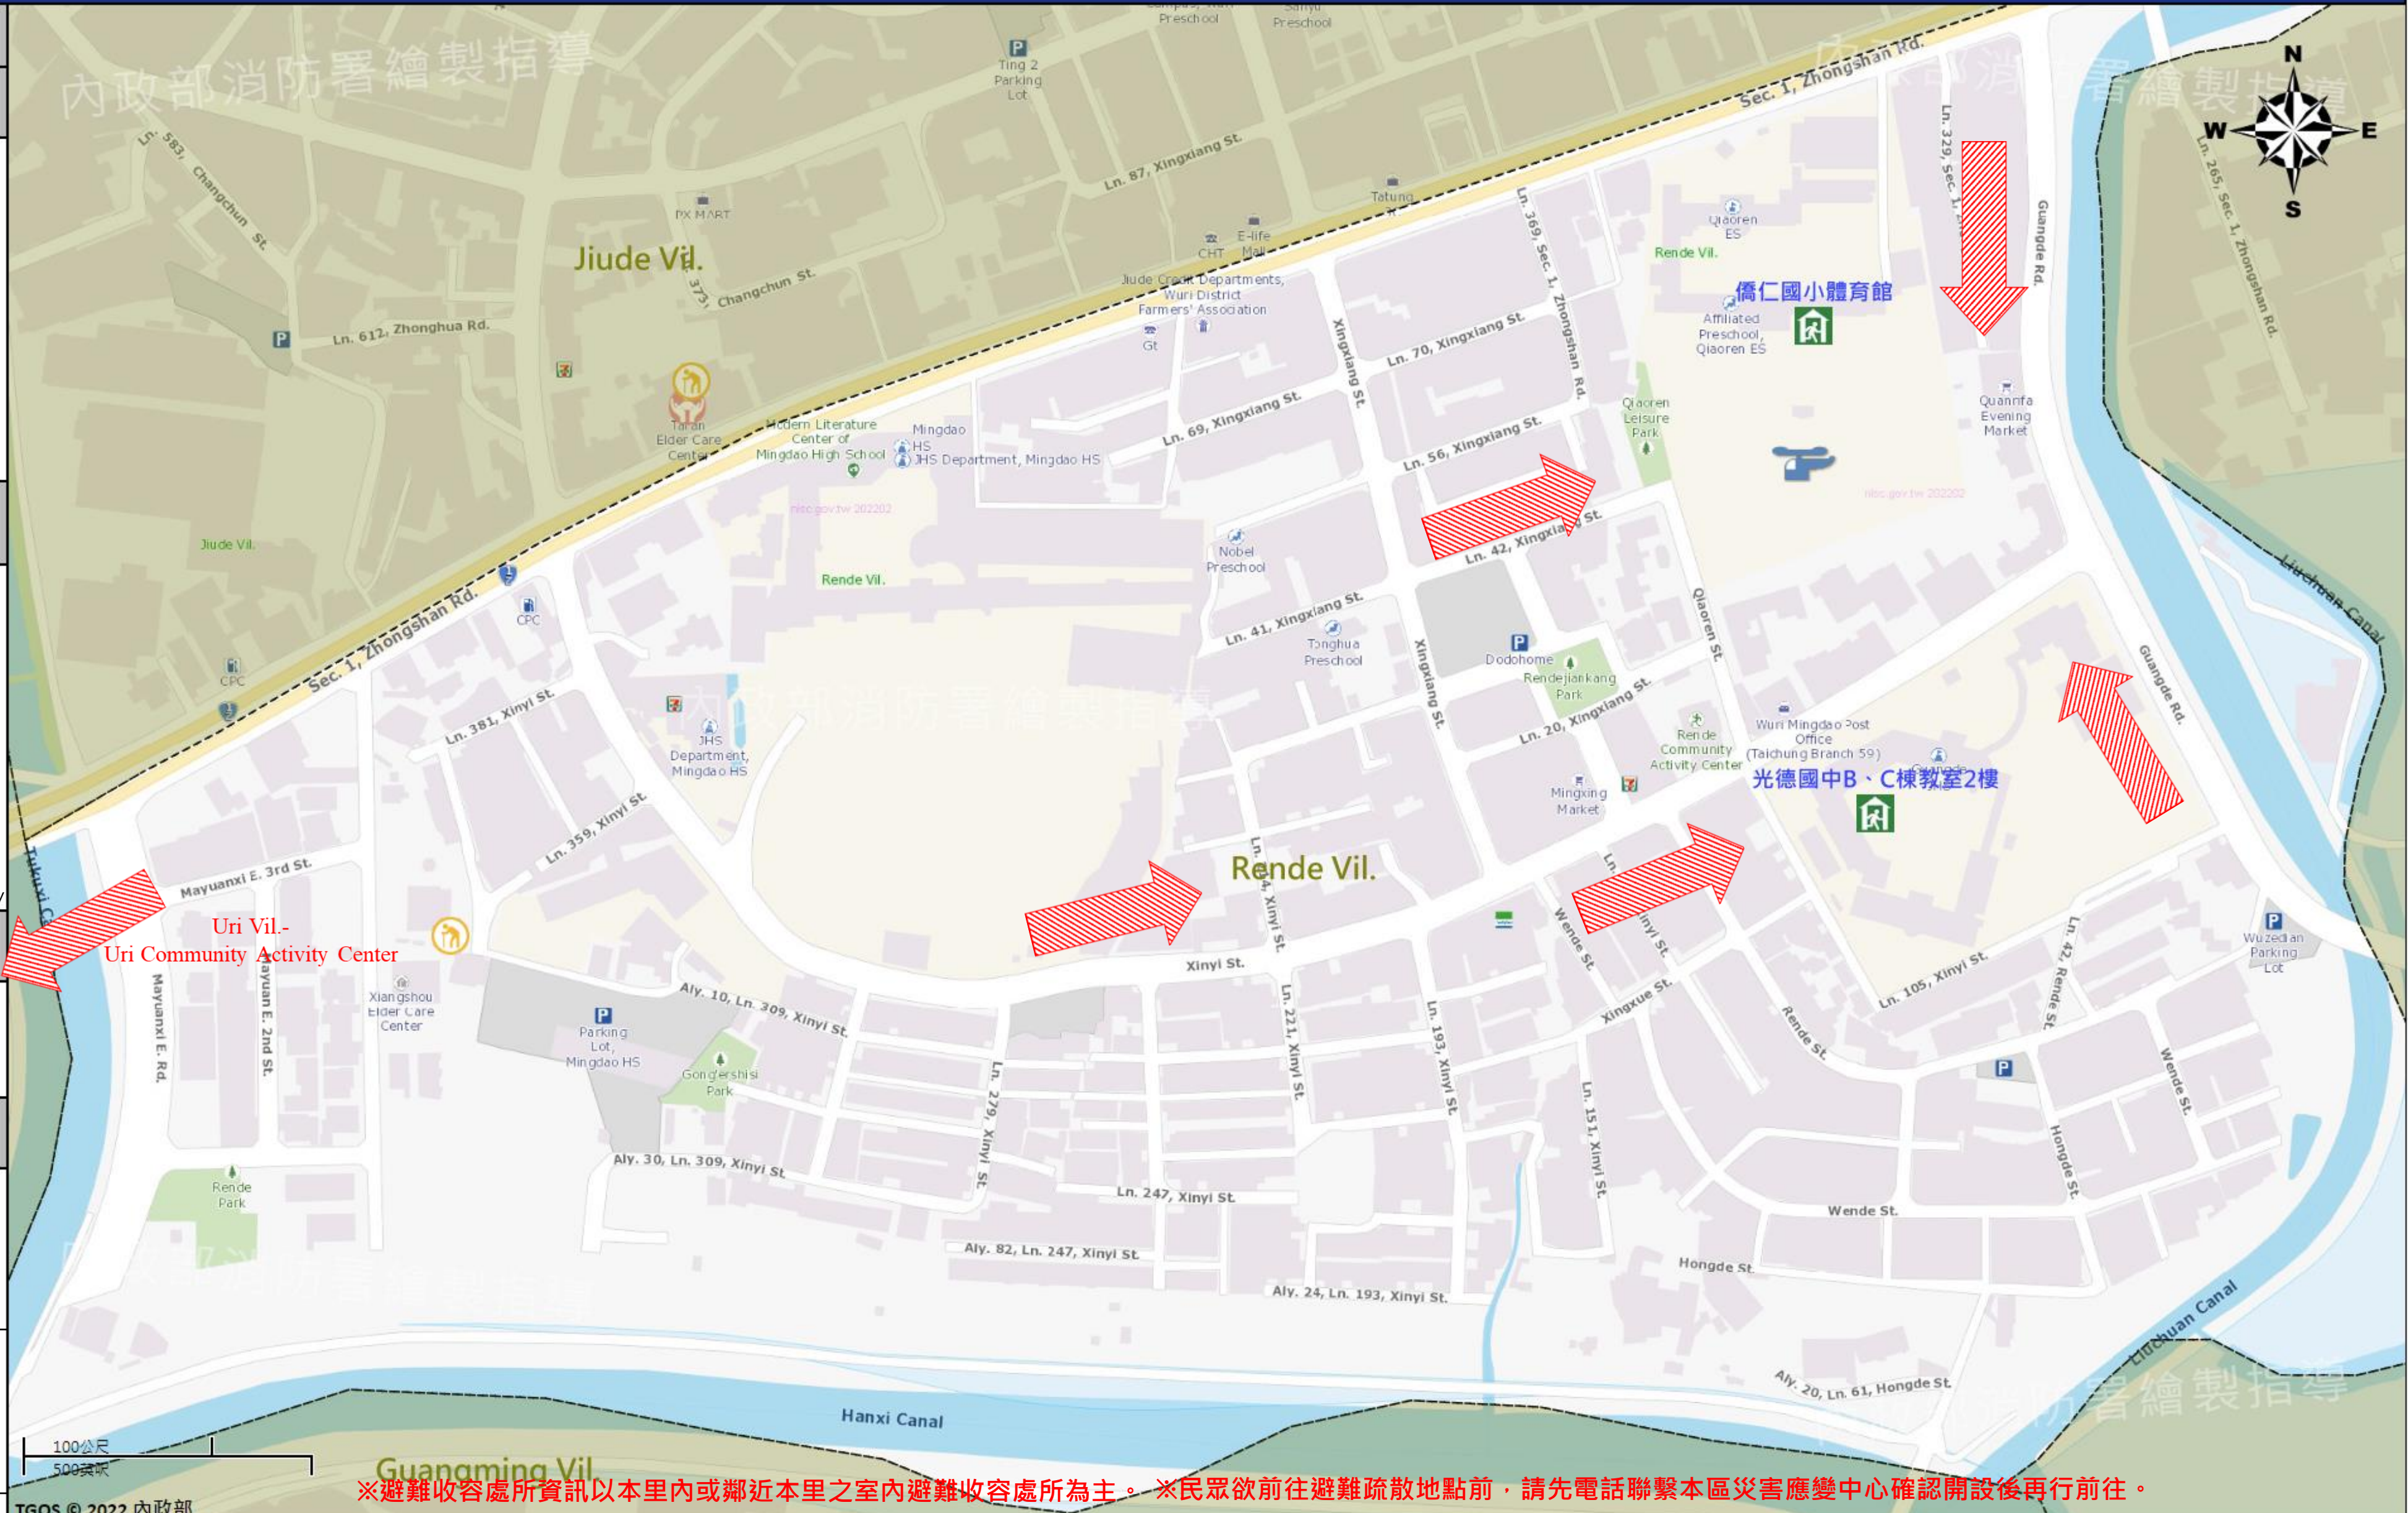

防災資訊表 Information Table
災害通報單位 Notification Unit
臺中市災害應變中心 Taichung EOC 04-23811119#567 烏日區災害應變中心 Wuri District EOC 04-23368016 警察局烏日分局 Police Department 04-23369595 消防局烏日分隊 Fire Department 04-23365119 1999臺中市民一碼通 Citizen Helpline 1999

防災資訊網站 Emergency Information website

經濟部水利署防災資訊服務網 Water Resources Agency, Ministry of Economic Affairs https://fhy.wra.gov.tw/ 行政院農委會土石流防災資訊網 Debris Flow Disaster Prevention Information http://246.swcb.gov.tw/ NCDR災害情資網 National Science and Technology Center for Disaster Reduction http://ceodss.ncdr.nat.gov.tw/ 臺中市政府水利局防災資訊網 Water Resources Bureau of Taichung City Government https://wrbeochi.taichung.gov.tw/TCSAFE/

緊急聯絡人 Emergency Contact person

里長 Chief of Rende Vil. 洪炳煌 HONG,BING-HUANG 電話 Tel. : (04)23381177 手機 Phone Number : 0923-128447

避難收容處所 Evacuation Shelter

名稱(Name) : Chiao-Jen Elementary School Gym 地址(add.) : No. 341, Sec. 1, Zhongshan Rd. 聯絡電話(Tel.) : (04)23381241 容納人數(Capacity) : 300 人(people)

名稱(Name) : Guang De Junior High School-Class B · C(2F) 地址(add.) : No. 99, Xinyi St. 聯絡電話(Tel.) : (04)23389802 容納人數(Capacity) : 320人(people)

名稱(Name) : Uri Community Activity Center 地址(add.) : No. 228, Guangri Rd. 聯絡電話(Tel.) : (04)23387906 容納人數(Capacity) : 80人(people)

直升機停機處 Heliport Info

烏日區公所2022年6月製作 Made in Jun 2022 by Wuri District, Taichung City

※避難收容處所資訊以本里內或鄰近本里之室內避難收容處所為主。※民眾欲前往避難疏散地點前，請先電話聯繫本區災害應變中心確認開設後再行前往。

圖例 legend	防災 Disaster	道路 Road			設施 Facilities			界線 Administrative boundary
	避難疏散方向 Evacuation route	一般道路 Road	省道 Provincial Road	室外避難處所 Outdoor Shelter	室內避難處所 Indoor Shelter	民生物資儲備處所 Material reserve	區行政界線 District level	
	歷史淹水點位 History Flooding Point	縣道 County highway	快速道路 Expressway	醫療機構 Medical Facility	警察單位 Police Departmet	消防單位 Fire Department	里行政界線 Village level	
	歷史坡地災害 History slope point	國道 Highway	臺灣鐵路 TRA	社福機構(身障) Disabled Persons	社福機構(老人) Elderly welfare institution	社福機構(兒少) Children welfare	臺中市市民防災手冊 Taichung Citizen Disaster Prevention Guide	
	臺灣高鐵 THSR	台中捷運 TMRA	一般護理之家 Nursing Home	災害應變中心 Emergency Operation Center	直升機停機處 Heliport