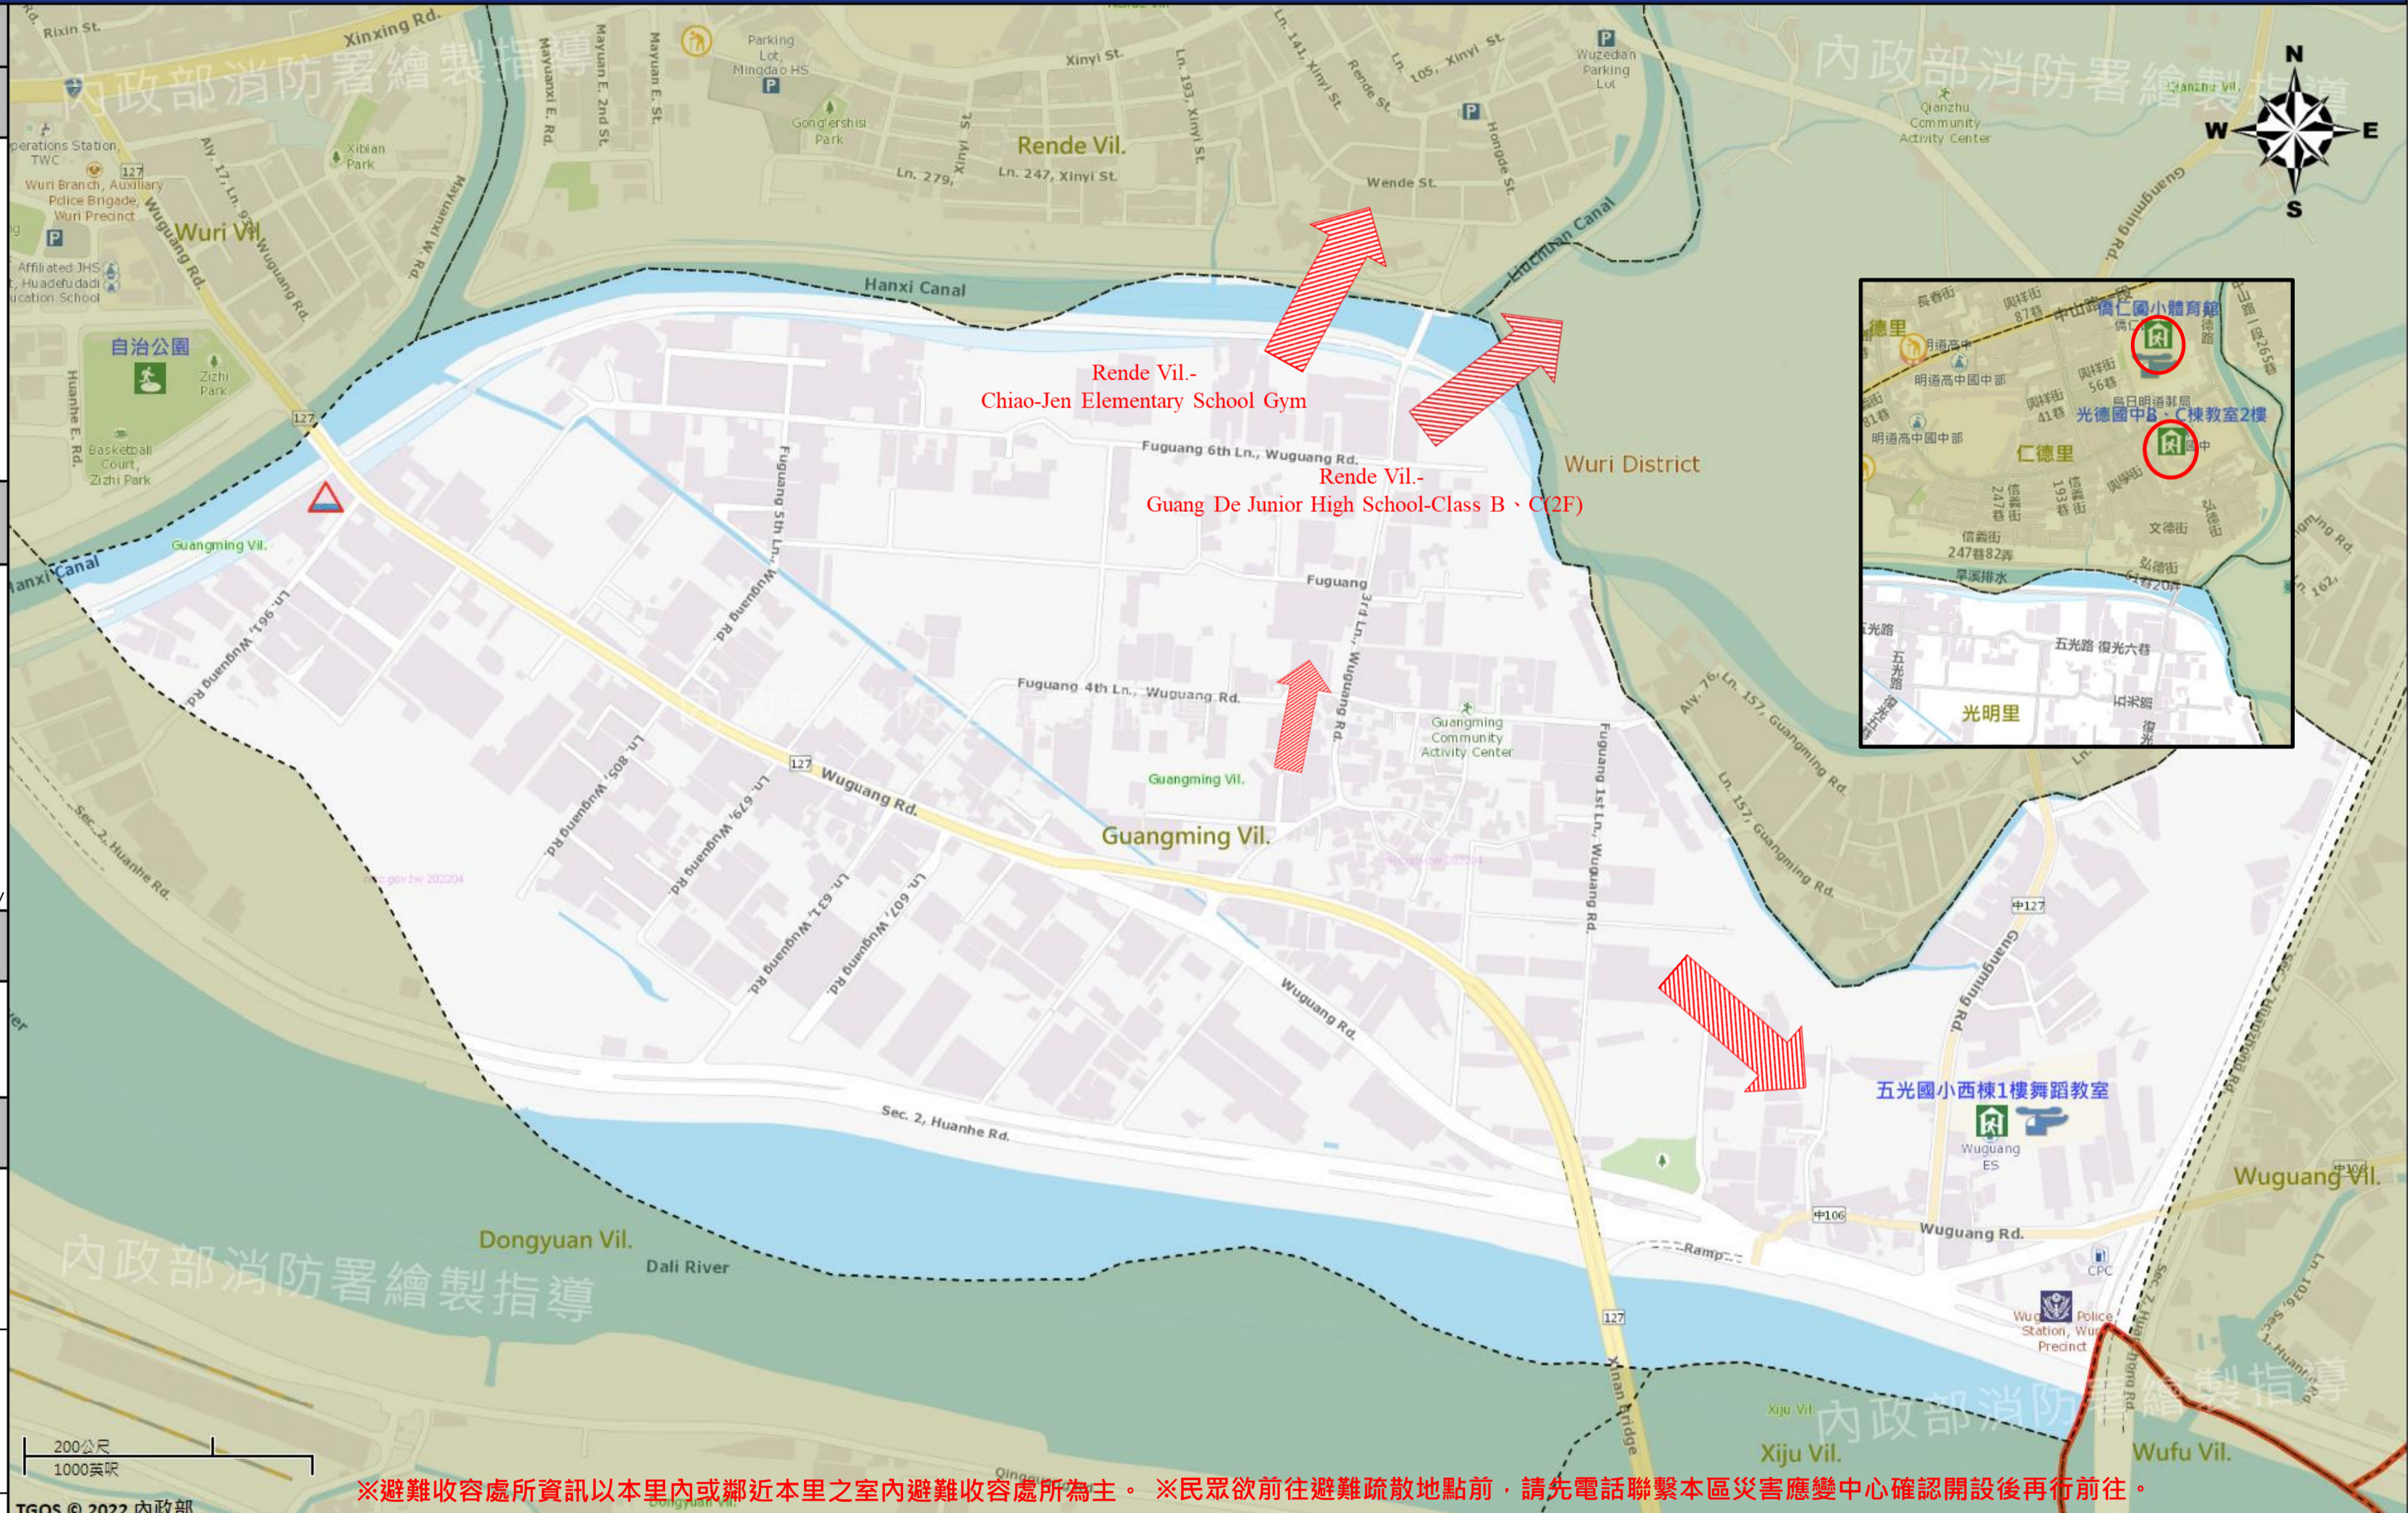

防災資訊網站 Emergency Information website
經濟部水利署防災資訊服務網 Water Resources Agency, Ministry of Economic Affairs https://fhy.wra.gov.tw/ 行政院農委會土石流防災資訊網 Debris Flow Disaster Prevention Information http://246.swcb.gov.tw/ NCDR災害情資網 National Science and Technology Center for Disaster Reduction http://ceocdss.ncdr.nat.gov.tw/ 臺中市政府水利局防災資訊網 Water Resources Bureau of Taichung City Government https://wrbeochi.taichung.gov.tw/TCSAFE/

緊急聯絡人 Emergency Contact person
里長 Chief of Guangming Vil. 賴信忠 LAI,XIN-ZHONG 電話 Tel. : (04)23362178 手機 Phone Number : 0928-380703

避難收容處所 Evacuation Shelter
名稱(Name) : Chiao-Jen Elementary School Gym 地址(add.) : No. 341, Sec. 1, Zhongshan Rd. 聯絡電話(Tel.) : (04)23381241 容納人數(Capacity) : 300人(people)
名稱(Name) : Guang De Junior High School-Class B · C(2F) 地址(add.) : No. 99, Xinyi St. 聯絡電話(Tel.) : (04)23389802 容納人數(Capacity) : 320人(people)
名稱(Name) : Wuguang Elementary School-Dancing Classroom(1F) 地址(add.) : No. 40, Guangming Rd. 聯絡電話(Tel.) : (04)23362276 容納人數(Capacity) : 50人(people)

直升機停機處 Heliport Info
名稱 : Wuguang Elementary School 轄區分隊(電話) : Uri Squad (04-23381078)
烏日區公所2022年6月製作 Made in Jun 2022 by Wuri District, Taichung City

※避難收容處所資訊以本里內或鄰近本里之室內避難收容處所為主。※民眾欲前往避難疏散地點前，請先電話聯繫本區災害應變中心確認開設後再行前往。

圖例 legend	防災 Disaster	道路 Road		設施 Facilities			界線 Administrative boundary
	避難疏散方向 Evacuation route	一般道路 Road	省道 Provincial Road	室外避難處所 Outdoor Shelter	室內避難處所 Indoor Shelter	民生物資儲備處所 Material reserve	區行政界線 District level
	歷史淹水點位 History Flooding Point	縣道 County highway	快速道路 Expressway	醫療機構 Medical Facility	警察單位 Police Departmet	消防單位 Fire Department	里行政界線 Village level
	歷史坡地災害 History slope point	國道 Highway	臺灣鐵路 TRA	社福機構(身障) Disabled Persons	社福機構(老人) Elderly welfare institution	社福機構(兒少) Children welfare	臺中市市民防災手冊 Taichung Citizen Disaster Prevention Guide
	臺灣高鐵 THSR	台中捷運 TMRA	一般護理之家 Nursing Home	災害應變中心 Emergency Operation Center	直升機停機處 Heliport