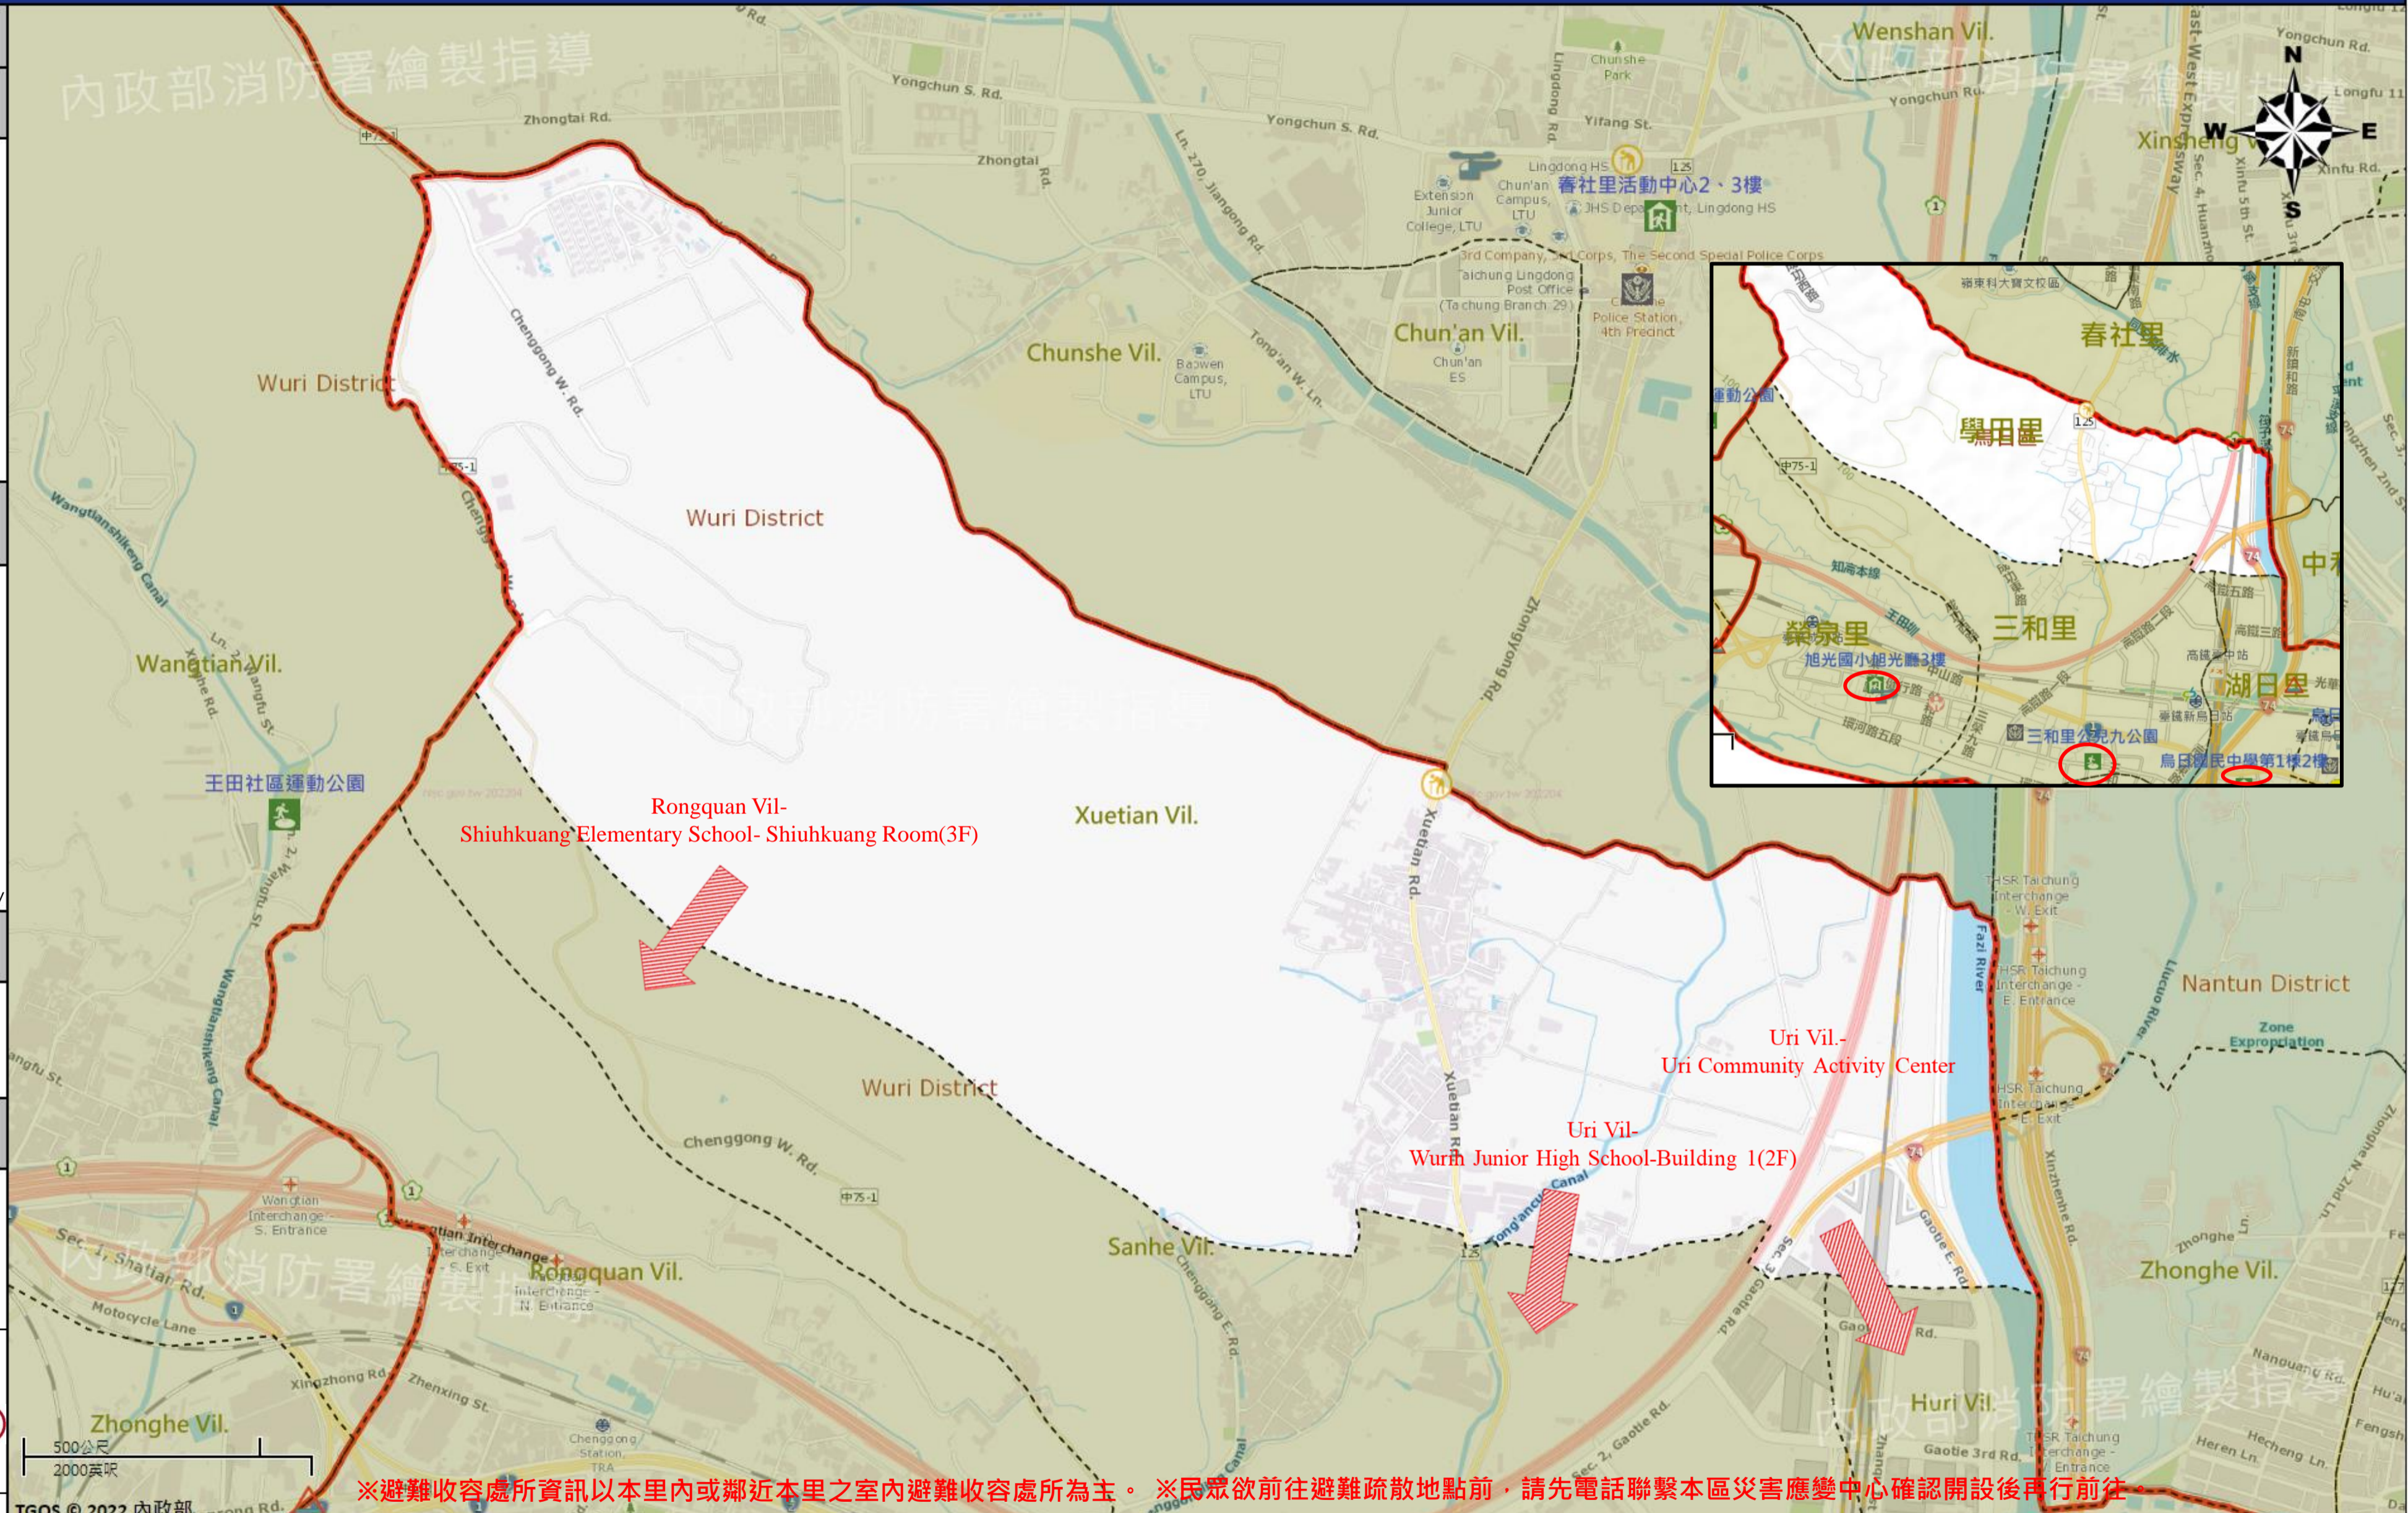

防災資訊網站
Emergency Information website

- 經濟部水利署防災資訊服務網
  Water Resources Agency, Ministry of Economic Affairs
  <https://fhy.wra.gov.tw/>
- 行政院農委會土石流防災資訊網
  Debris Flow Disaster Prevention Information
  <http://246.swcb.gov.tw/>
- NCDR災害情資網
  National Science and Technology Center for Disaster Reduction
  <http://ceodss.ncdr.nat.gov.tw/>
- 臺中市政府水利局防災資訊網
  Water Resources Bureau of Taichung City Government
  <https://wrbeochi.taichung.gov.tw/TCSAFE/>

緊急聯絡人
Emergency Contact person

里長 Chief of Xuetian Vil.
孫禾昀 SUN,HE-YUN
電話 Tel. : (04)23381625
手機 Phone Number : 0937-551065

避難收容處所
Evacuation Shelter

名稱(Name) : Shihkuang Elementary School- Shihkuang Room(3F)
地址(add.) : No. 501, Jianxing Rd.
聯絡電話(Tel.) : (04)23381847
容納人數(Capacity) : 120人(peple)

名稱(Name) : San-Ho Vil.Children Park
地址(add.) : No. 188, Sec. 1, Sanrong Rd.
聯絡電話(Tel.) : (04)23368016
容納人數(Capacity) : 1000人(peple)

名稱(Name) : Wuri Junior High School-Building 1(2F)
地址(add.) : No. 457, Xinxing Rd.
聯絡電話(Tel.) : (04)23381009
容納人數(Capacity) : 80人(peple)

直升機停機處
Heliport Info

名稱 : Ling Tung University
轄區分隊(電話) : Chunshe Squad (04-23893610)
烏日區公所2022年6月製作
Made in Jun 2022 by Wuri District, Taichung City

※避難收容處所資訊以本里內或鄰近本里之室內避難收容處所為主。※民眾欲前往避難疏散地點前，請先電話聯繫本區災害應變中心確認開設後再行前往。

圖例 legend	防災 Disaster	道路 Road	設施 Facilities	界線 Administrative boundary
	避難疏散方向 Evacuation route	一般道路 Road	室外避難處所 Outdoor Shelter	區行政界線 District level
	歷史淹水點位 History Flooding Point	縣道 County highway	醫療機構 Medical Facility	里行政界線 Village level
	歷史坡地災害 History slope point	國道 Highway	社福機構(身障) Disabled Persons	
		省道 Provincial Road	室內避難處所 Indoor Shelter	
		快速道路 Expressway	警察單位 Police Departmet	
		臺灣鐵路 TRA	民生物資儲備處所 Material reserve	
		臺灣高鐵 THSR	消防單位 Fire Department	
		台中捷運 TMRA	社福機構(老人) Elderly welfare institution	
			社福機構(兒少) Children welfare	
			災害應變中心 Emergency Operation Center	
			一般護理之家 Nursing Home	
			直升機停機處 Heliport	

臺中市市民防災手冊
Taichung Citizen Disaster Prevention Guide