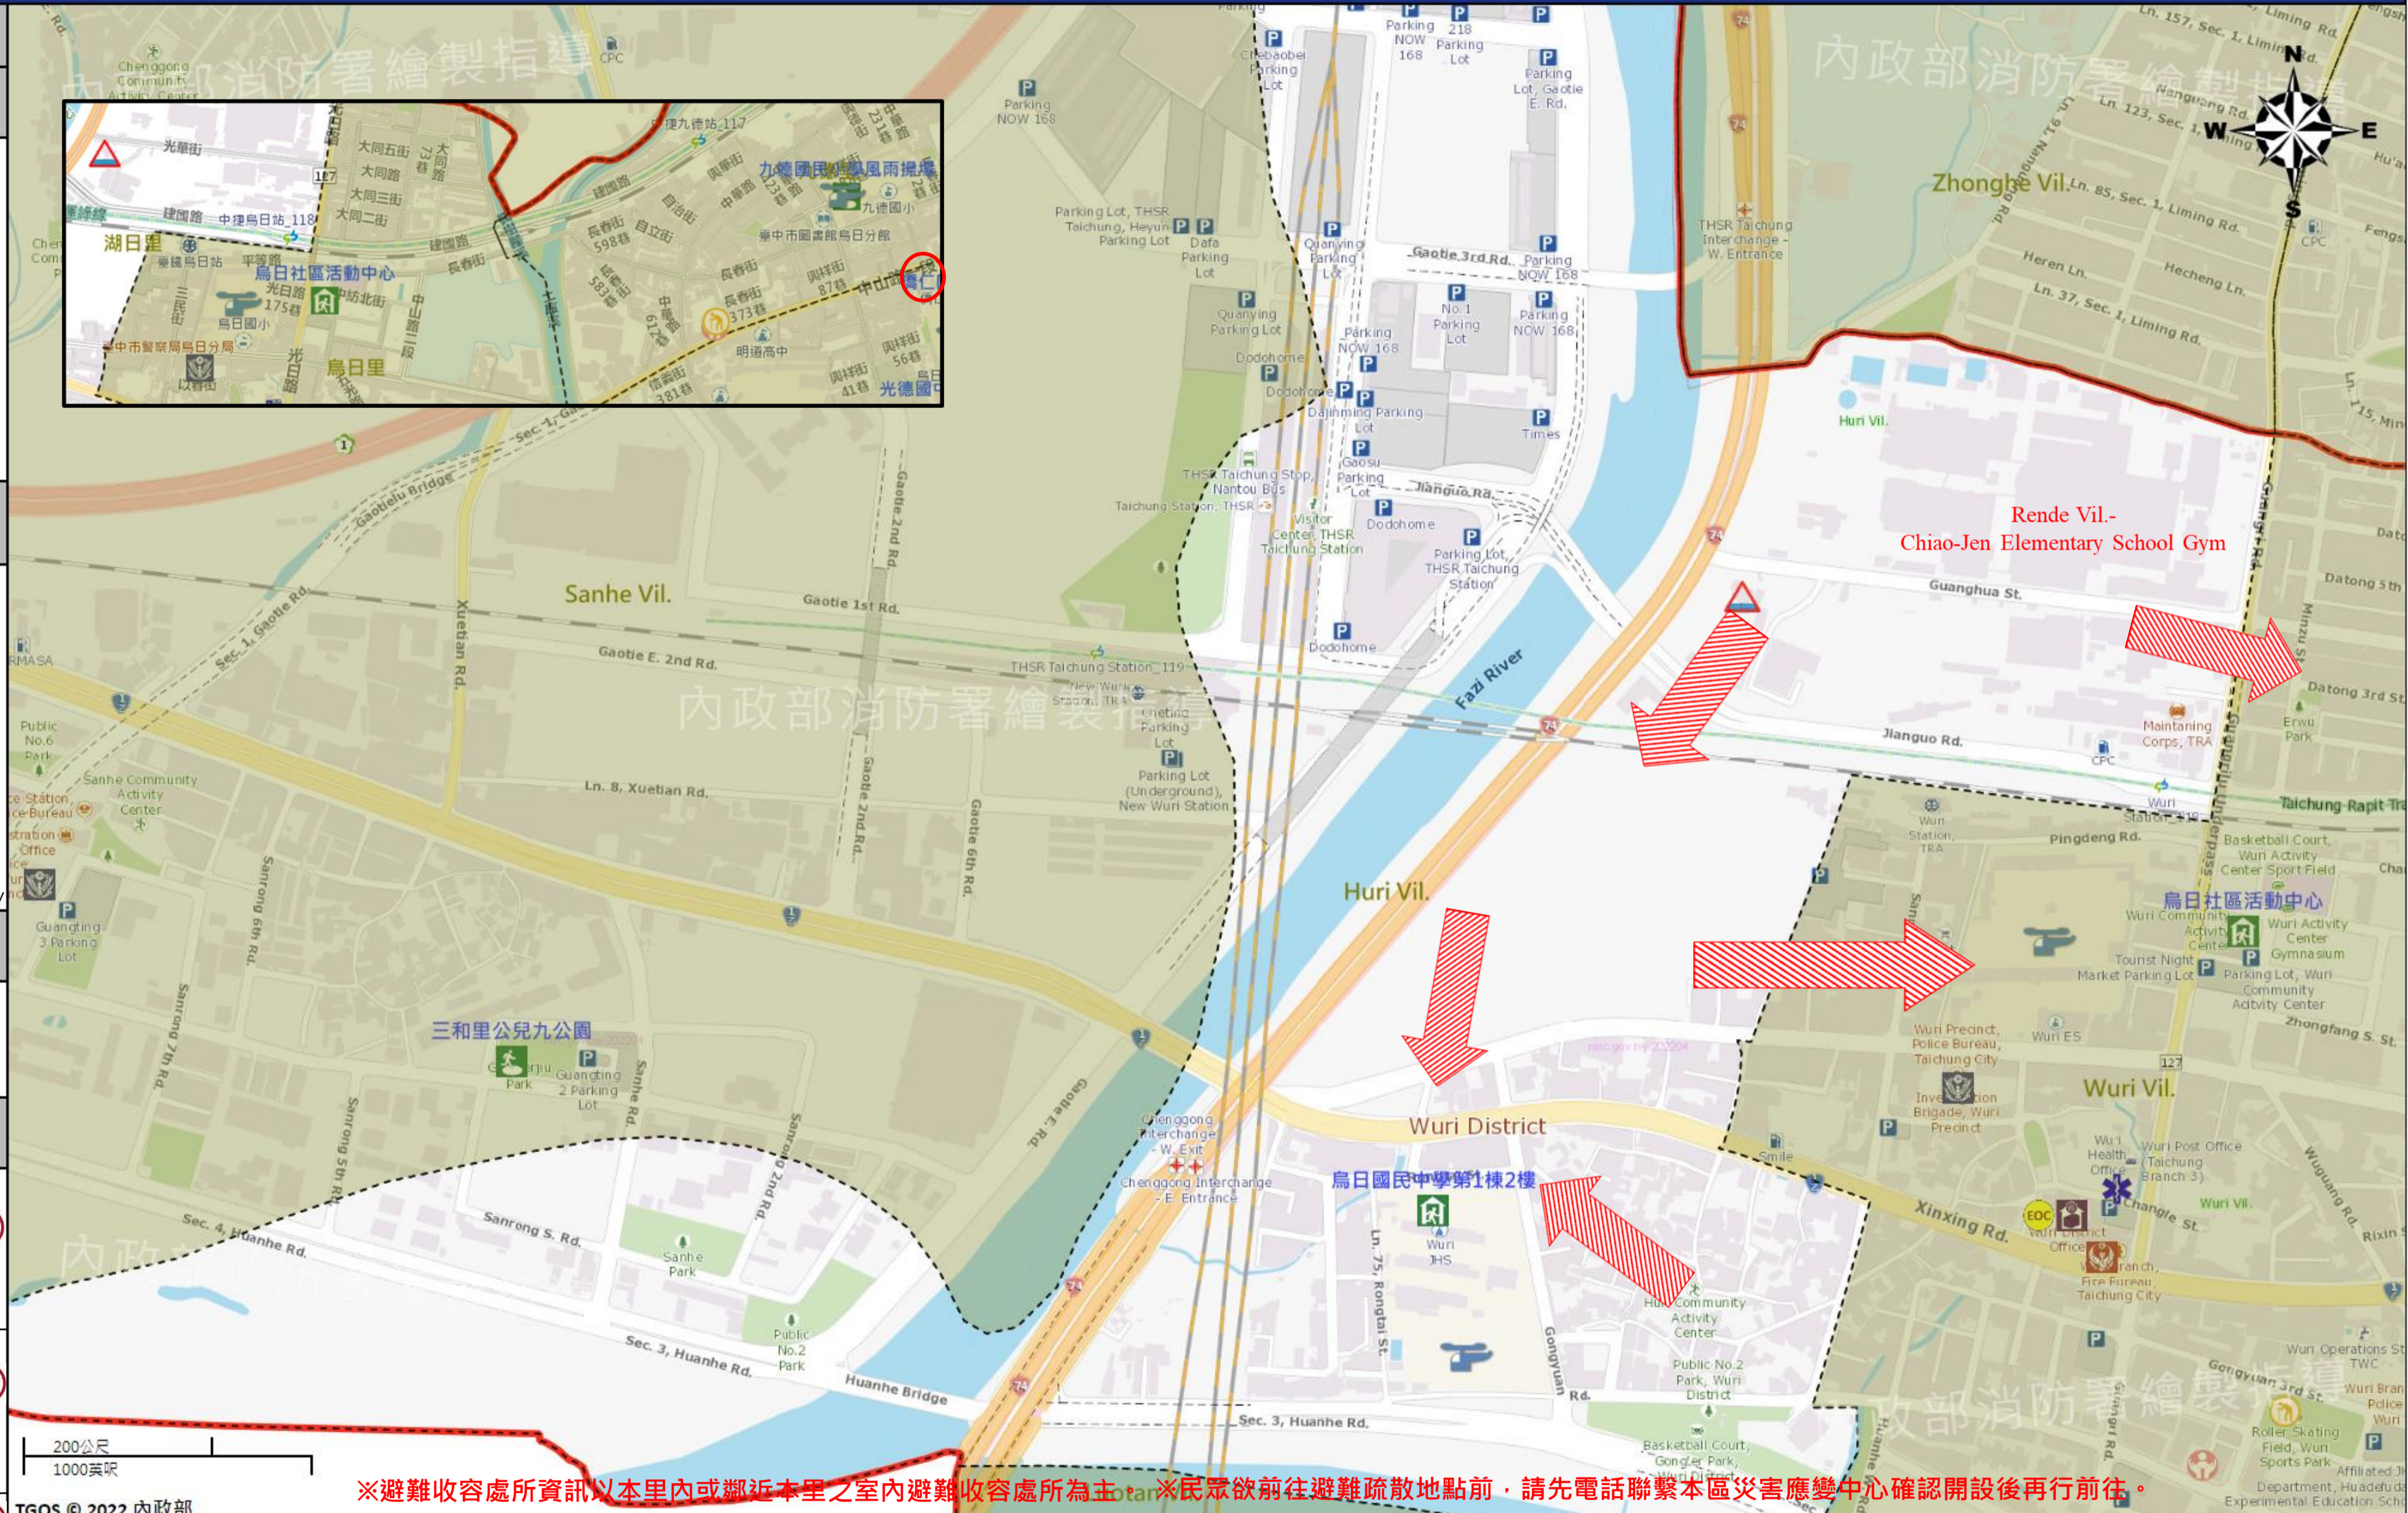

防災資訊表
Information Table

災害通報單位
Notification Unit

臺中市災害應變中心 Taichung EOC
04-23811119#567

烏日區災害應變中心 Wuri District EOC
04-23368016

警察局烏日分局 Police Department
04-23369595

消防局烏日分隊 Fire Department
04-23365119

1999臺中市民一碼通 Citizen Helpline
1999

防災資訊網站
Emergency Information website

經濟部水利署防災資訊服務網
Water Resources Agency, Ministry of Economic Affairs
<https://fhy.wra.gov.tw/>

行政院農委會土石流防災資訊網
Debris Flow Disaster Prevention Information
<http://246.swcb.gov.tw/>

NCDR災害情資網
National Science and Technology Center for Disaster Reduction
<http://ceodss.ncdr.nat.gov.tw/>

臺中市政府水利局防災資訊網
Water Resources Bureau of Taichung City Government
<https://wrbeochi.taichung.gov.tw/TCSAFE/>

緊急聯絡人
Emergency Contact person

里長 Chief of Huri Vil.
楊來成 YANG, LAI-CHENG
電話 Tel. : (04)23379360
手機 Phone Number : 0928-341592

避難收容處所
Evacuation Shelter

名稱(Name) : Uri Community Activity Center
地址(add.) : No. 228, Guangri Rd
聯絡電話(Tel.) : (04)23387906
容納人數(Capacity) : 80人(people)

名稱(Name) : Wurih Junior High School-Building 1(2F)
地址(add.) : No. 457, Xinxing Rd.
聯絡電話(Tel.) : (04)23381009
容納人數(Capacity) : 80人(people)

名稱(Name) : Chiao-Jen Elementary School Gym
地址(add.) : No. 341, Sec. 1, Zhongshan Rd.
聯絡電話(Tel.) : (04)23381241
容納人數(Capacity) : 300人(people)

直升機停機處
Heliport Info

名稱 : Wurih Junior High School
轄區分隊(電話) : Uri Squad (04-23381079)

烏日區公所2022年6月製作
Made in Jun 2022 by Wuri District, Taichung City

※避難收容處所資訊以本里內或鄰近本里之室內避難收容處所為主。※民眾欲前往避難疏散地點前，請先電話聯繫本區災害應變中心確認開設後再行前往。

圖例 legend	防災 Disaster	道路 Road	設施 Facilities	界線 Administrative boundary
	避難疏散方向 Evacuation route	一般道路 Road	室外避難處所 Outdoor Shelter	區行政界線 District level
	歷史淹水點位 History Flooding Point	縣道 County highway	醫療機構 Medical Facility	里行政界線 Village level
	歷史坡地災害 History slope point	國道 Highway	社福機構(身障) Disabled Persons	
		臺灣鐵路 TRA	社福機構(老人) Elderly welfare institution	臺中市市民防災手冊 Taichung Citizen Disaster Prevention Guide
		臺灣高鐵 THSR	台中捷運 TMRA	
			一般護理之家 Nursing Home	
			室內避難處所 Indoor Shelter	民生物資儲備處所 Material reserve
			警察單位 Police Department	消防單位 Fire Department
			災害應變中心 Emergency Operation Center	直升機停機處 Heliport