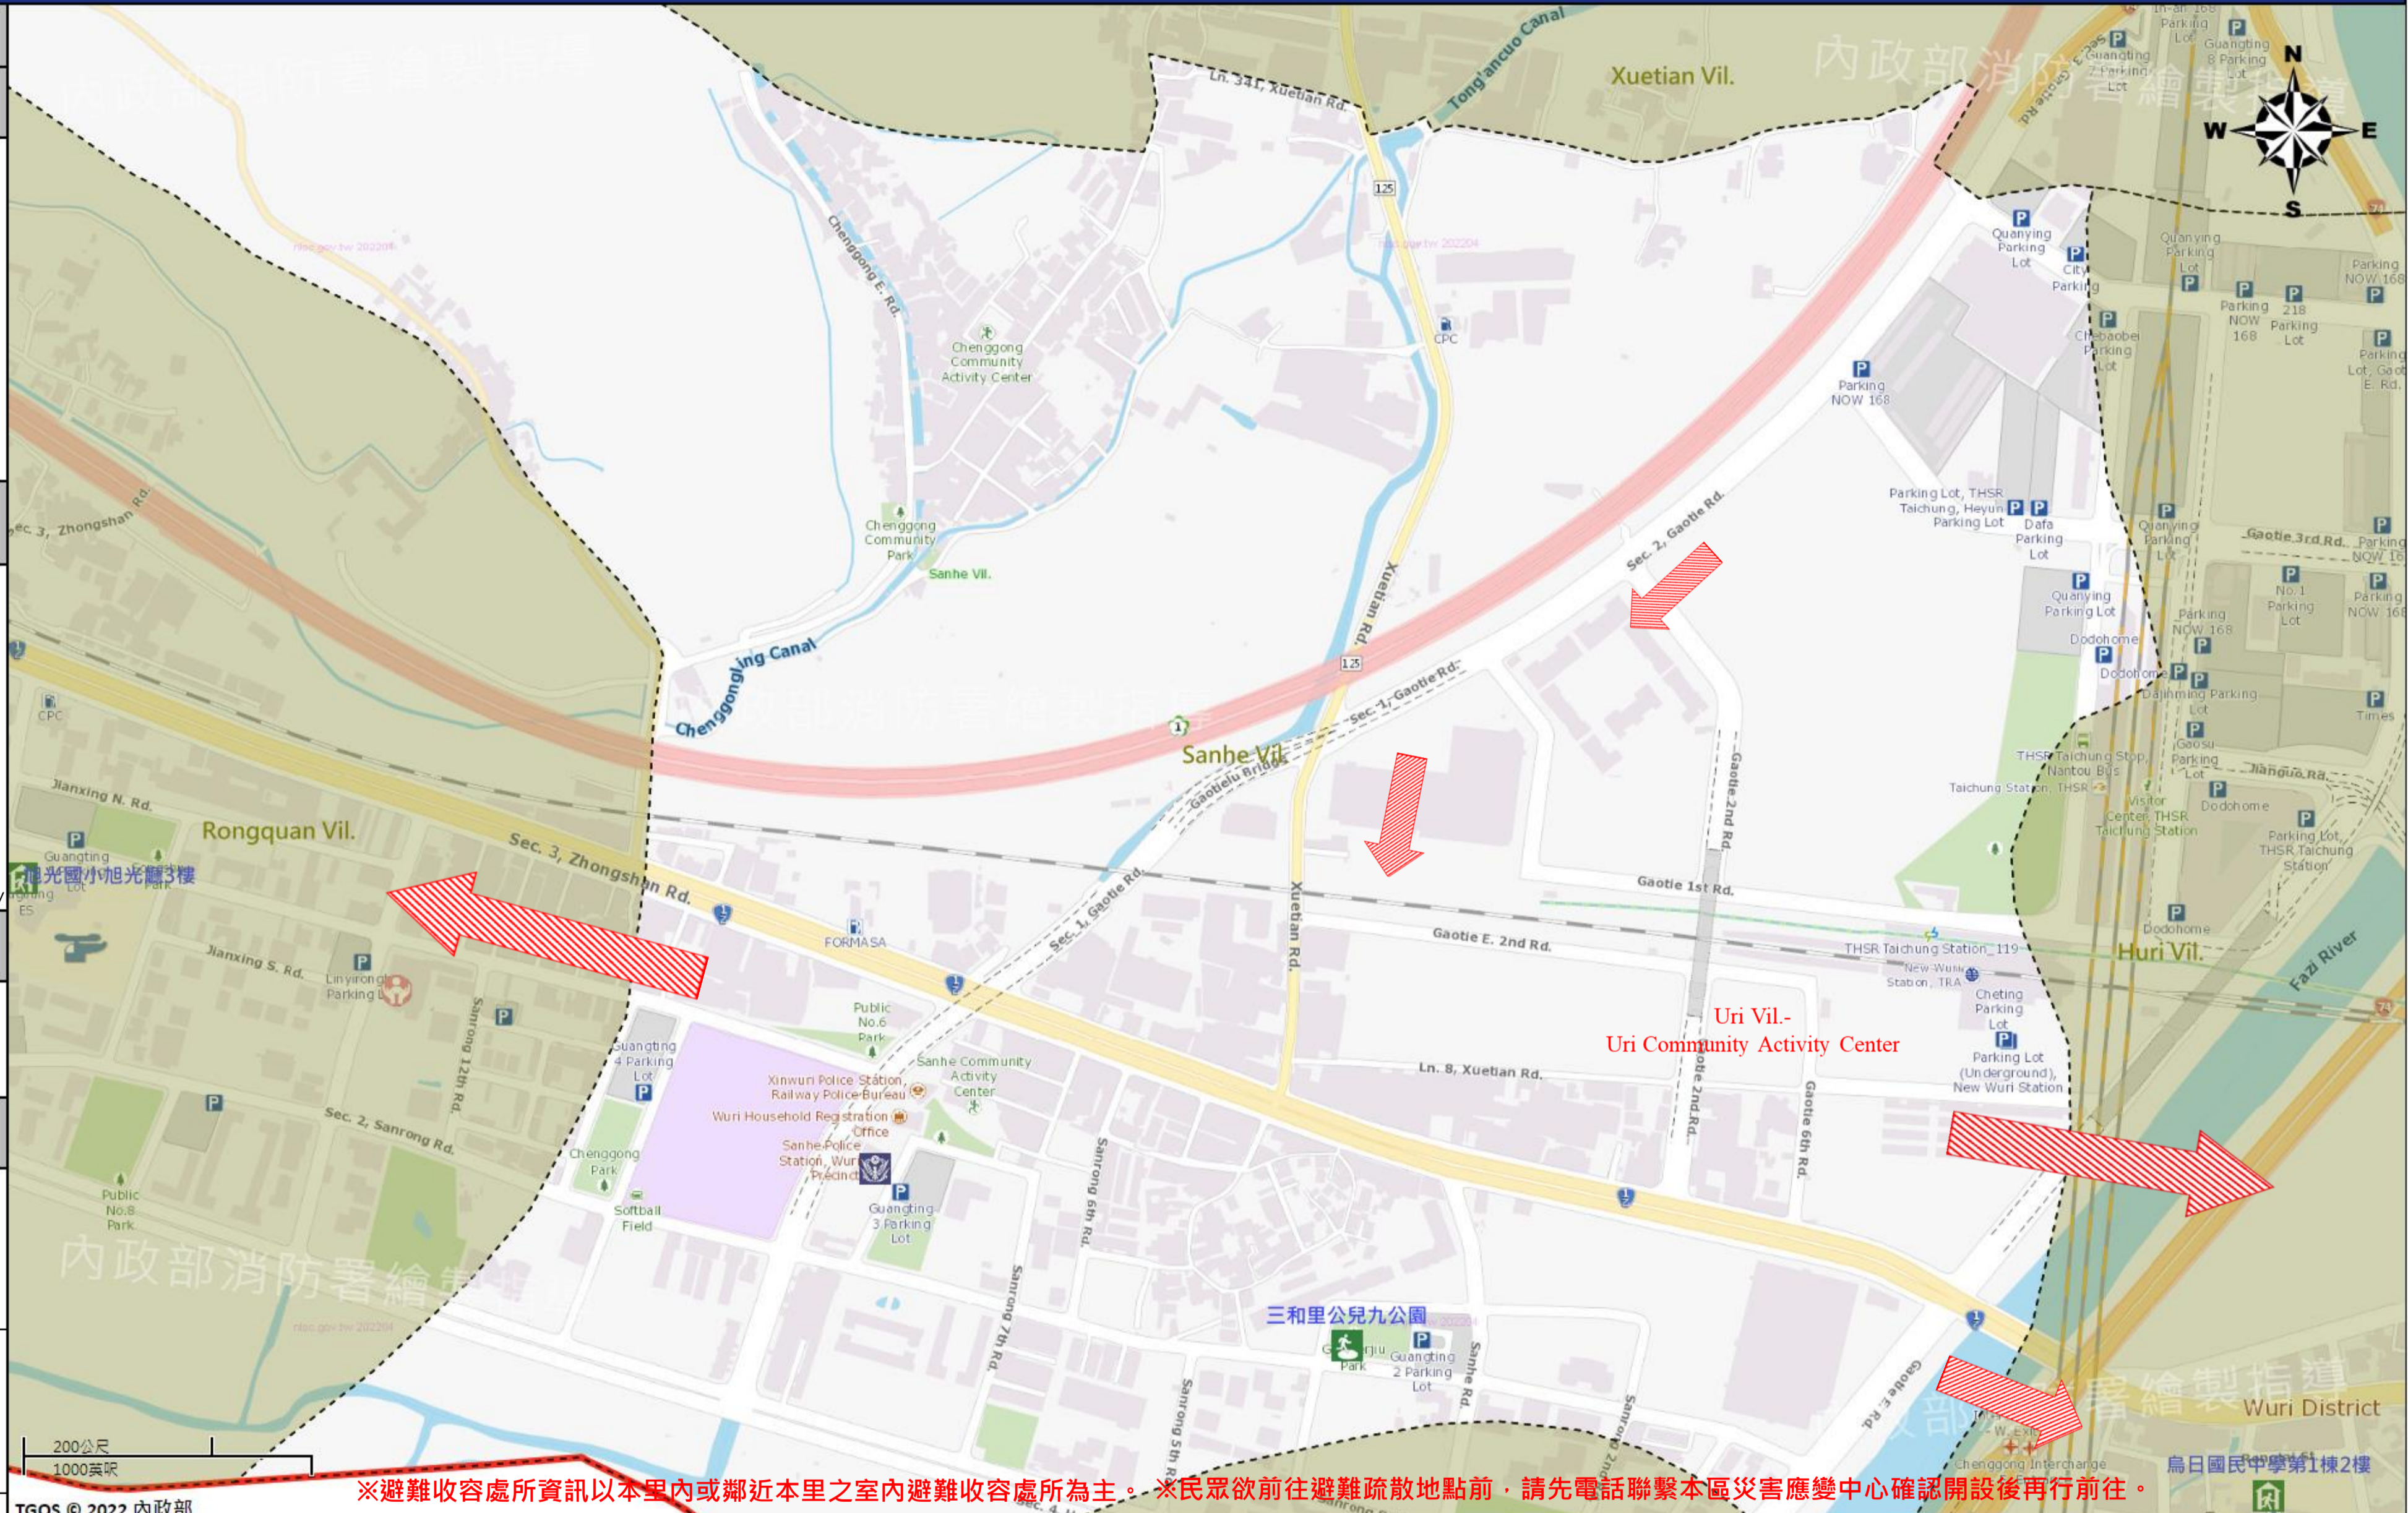

防災資訊網站 Emergency Information website
經濟部水利署防災資訊服務網 Water Resources Agency, Ministry of Economic Affairs https://thy.wra.gov.tw/
行政院農委會土石流防災資訊網 Debris Flow Disaster Prevention Information http://246.swcb.gov.tw/
NCDR災害情資網 National Science and Technology Center for Disaster Reduction http://ceodss.ncdr.nat.gov.tw/
臺中市政府水利局防災資訊網 Water Resources Bureau of Taichung City Government https://wrbeochi.taichung.gov.tw/TCSAFE/

緊急聯絡人 Emergency Contact person
里長 Chief of Sanhe Vil. 楊添和 YANG, TIAN-HE 電話 Tel. : (04)23381432 手機 Phone Number : 0932-634058

避難收容處所 Evacuation Shelter
名稱(Name) : Shihkuang Elementary School- Shihkuang Room(3F) 地址(add.) : No. 501, Jianxing Rd. 聯絡電話(Tel.) : (04)23381847 容納人數(Capacity) : 120人(people)
名稱(Name) : Uri Community Activity Center 地址(add.) : No. 228, Guangri Rd. 聯絡電話(Tel.) : (04)23387906 容納人數(Capacity) : 80人(people)
名稱(Name) : Wuri Junior High School-Building 1(2F) 地址(add.) : No. 457, Xinxing Rd. 聯絡電話(Tel.) : (04)23381009 容納人數(Capacity) : 80人(people)

直升機停機處 Heliport Info
名稱 : Shihkuang Elementary School 轄區分隊(電話) : Uri Squad (04-23381078)
烏日區公所2022年6月製作 Made in Jun 2022 by Wuri District, Taichung City

※避難收容處所資訊以本里內或鄰近本里之室內避難收容處所為主。※民眾欲前往避難疏散地點前，請先電話聯繫本區災害應變中心確認開設後再行前往。

圖例 Legend	防災 Disaster	道路 Road			設施 Facilities			界線 Administrative boundary
	避難疏散方向 Evacuation route	一般道路 Road	省道 Provincial Road	室外避難處所 Outdoor Shelter	室內避難處所 Indoor Shelter	民生物資儲備處所 Material reserve	區行政界線 District level	
	歷史淹水點位 History Flooding Point	縣道 County highway	快速道路 Expressway	醫療機構 Medical Facility	警察單位 Police Department	消防單位 Fire Department	里行政界線 Village level	
	歷史坡地災害 History slope point	國道 Highway	臺灣鐵路 TRA	社福機構(身障) Disabled Persons	社福機構(老人) Elderly welfare institution	社福機構(兒少) Children welfare	直升機停機處 Heliport	
	臺灣高鐵 THSR	台中捷運 TMRA	一般護理之家 Nursing Home	災害應變中心 Emergency Operation Center				

臺中市民防防災手冊
Taichung Citizen Disaster Prevention Guide